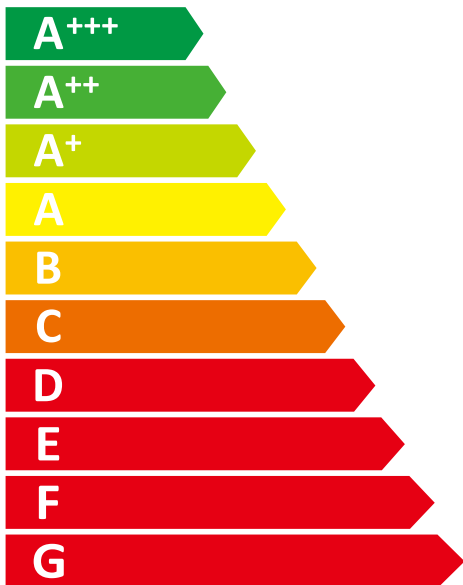

ENERG

енергия · ενεργεια

Y

IJA

IE

IA

Le Chai

LB340

A

ENERGIA · ЕНЕРГИЯ · ΕΝΕΡΓΕΙΑ
ENERGIJA · ENERGY · ENERGIE
ENERGI

140
kWh/annum

x **34**

39 dB