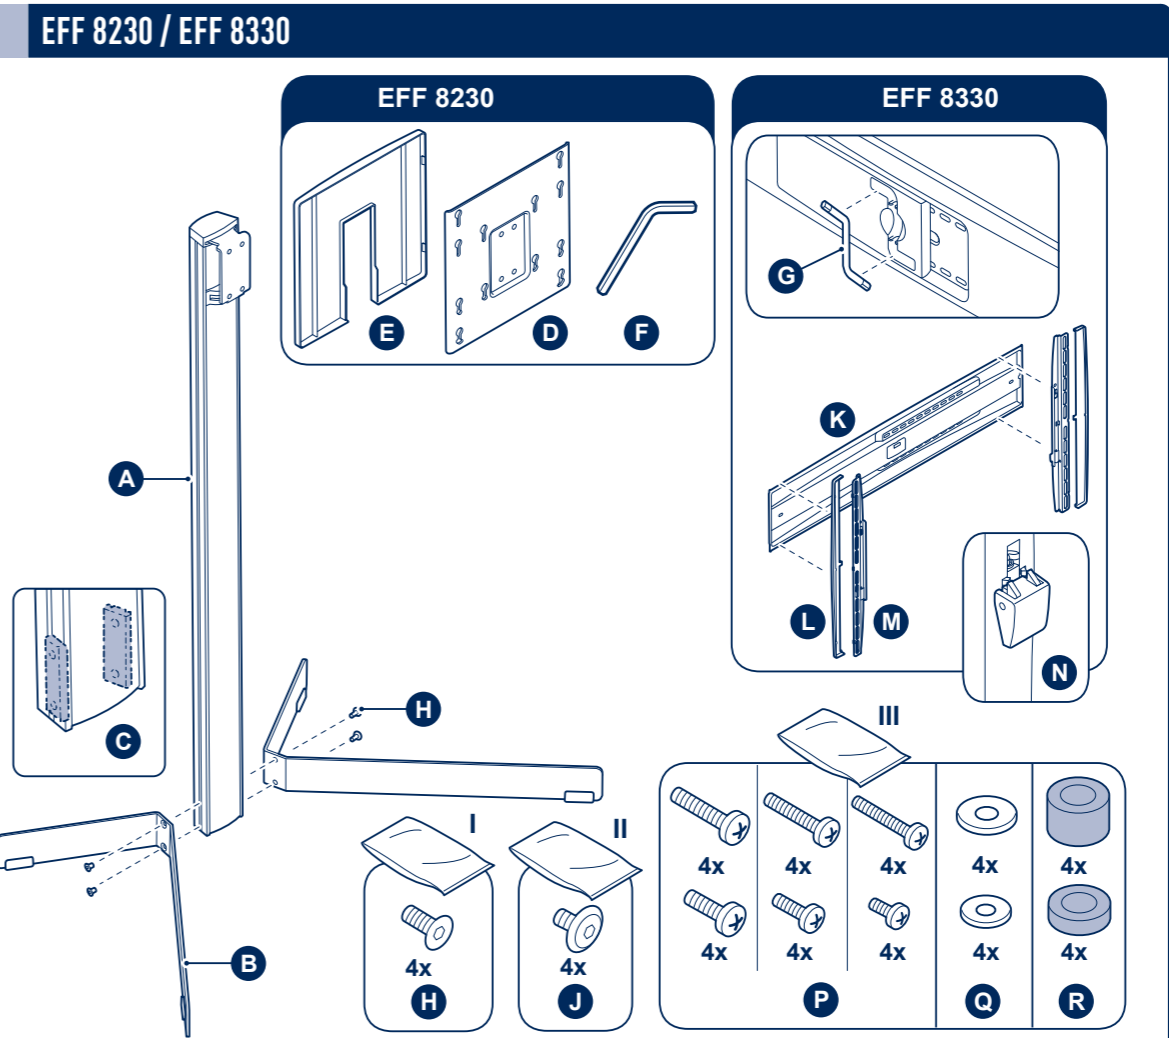

2 persons required
Zwei Personen erforderlich
Nécessite deux personnes
2 personen
Se precisan dos personas
E' richiesta la presenza di due persone
Requer duas pessoas
Två personer erfordras
Konieczne dwie osoby
Нужны два человека
Montáž vyžaduje 2 osoby
Montáž vyžaduje 2 osoby
Két személy szükséges
Iki kişi gerekli
Este nevoie de două persoane
Для монтажу необхідно 2 людини
Необходими са двама души
二人作業

DESIGNED AND ENGINEERED IN THE NETHERLANDS
MADE IN THE P.R.C.
VOGEL'S PRODUCTS BV
NL 5628 DB EINDHOVEN
WWW.VOGELS.COM