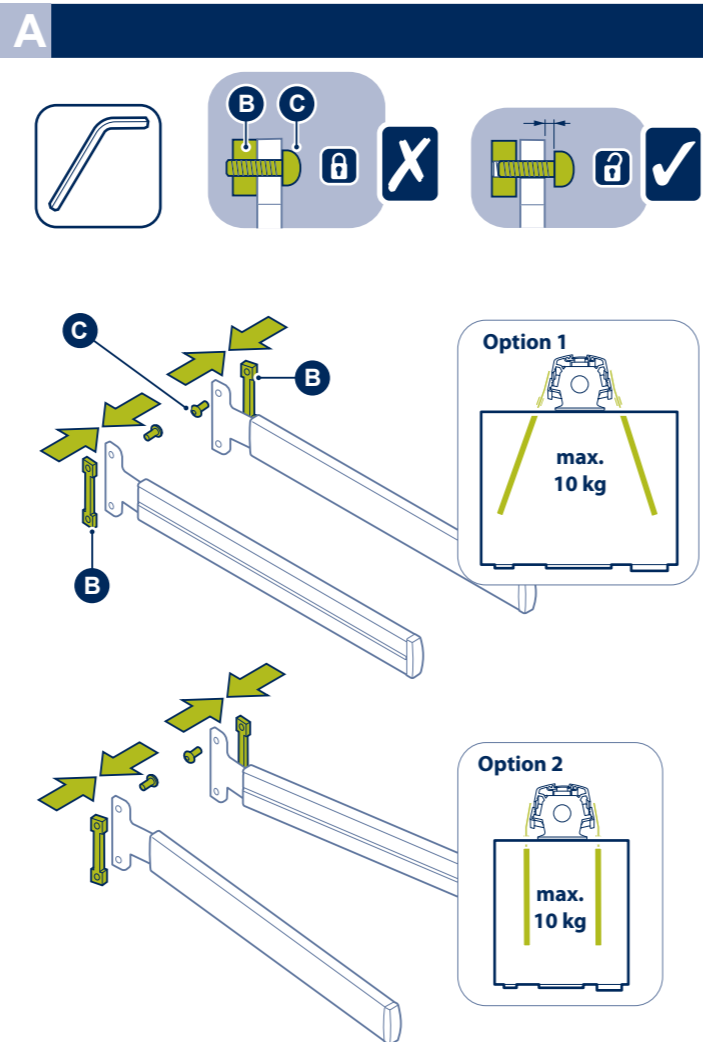

OPTIONAL EFA 8825 AV SUPPORT (MAX. 1x)

Mounting instructions  
 Montageanleitung  
 Consignes d'installation  
 Montagevoorschrift  
 Instrucciones de montaje  
 Istruzioni di montaggio

Manual de montagem  
 Montageföreskrifter  
 Instrukcja montażu  
 Инструкция по сборке и установке  
 Návod k montáži

EFF 8230  
 EFF 8330

Important  
 Wichtig  
 Important  
 Belangrijk  
 Importante  
 Importante  
 Viktigt  
 Ważne  
 Важно  
 Důležitý  
 Dôležitý  
 Fontos  
 Önemli  
 Important

Для монтажу необхідно 2 людини Important