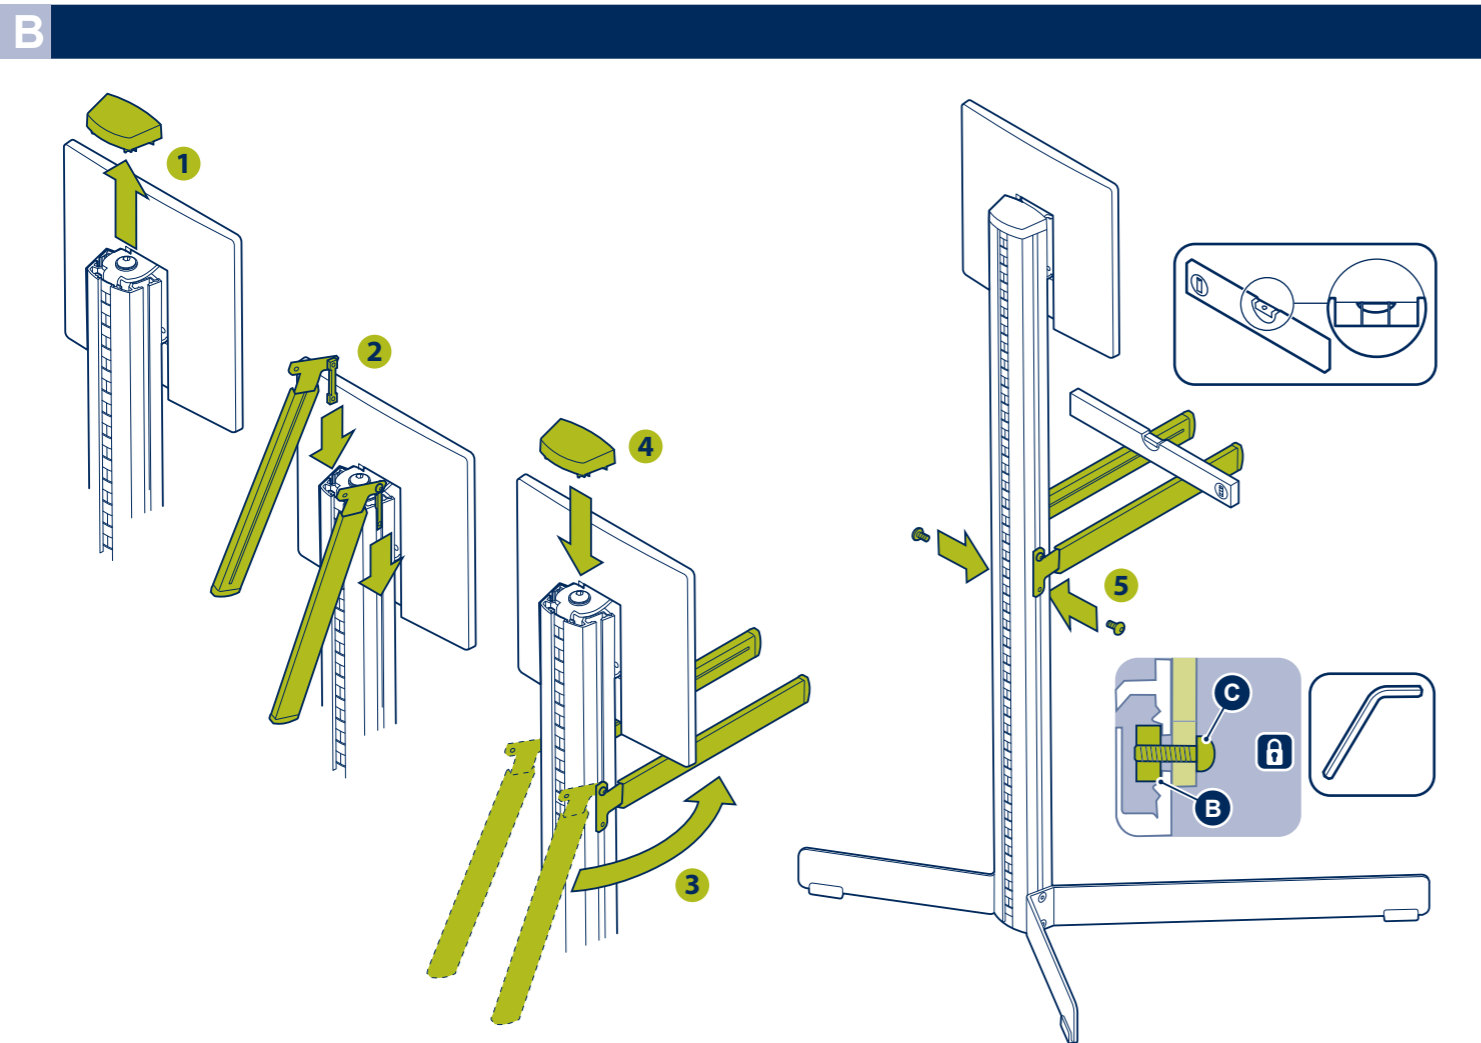

2 persons required
Zwei Personen erforderlich
Nécessite deux personnes
2 personen
Se precisan dos personas
E' richiesta la presenza di due persone
Requer duas pessoas
Två personer erfordras
Konieczne dwie osoby
Нужны два человека
Montáž vyžaduje 2 osoby
Montáž vyžaduje 2 osoby
Két személy szükséges
Iki kişi gerekli
Este nevoie de două persoane
Для монтажу необхідно 2 людини
Необходими са двама души
二人作業

DESIGNED AND ENGINEERED IN THE NETHERLANDS
MADE IN THE P.R.C.
VOGEL'S PRODUCTS BV
NL 5628 DB EINDHOVEN
WWW.VOGELS.COM