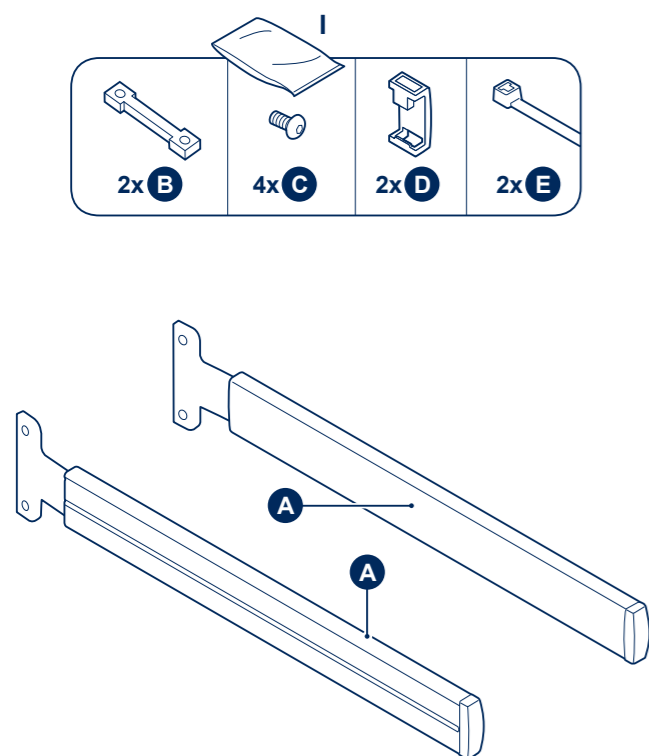

OPTIONAL EFA 8825 AV SUPPORT (MAX. 1x)

Mounting instructions  
 Montageanleitung  
 Consignes d'installation  
 Montagevoorschrift  
 Instrucciones de montaje  
 Istruzioni di montaggio

Manual de montagem  
 Montageföreskrifter  
 Instrukcja montażu  
 Инструкция по сборке и установке  
 Návod k montáži

EFF 8230  
 EFF 8330

Important  
 Wichtig  
 Important  
 Belangrijk  
 Importante  
 Importante  
 Viktigt  
 Ważne  
 Важно  
 Důležitý  
 Dôležitý  
 Fontos  
 Önemli  
 Important

Для монтажу необхідно 2 людини Important