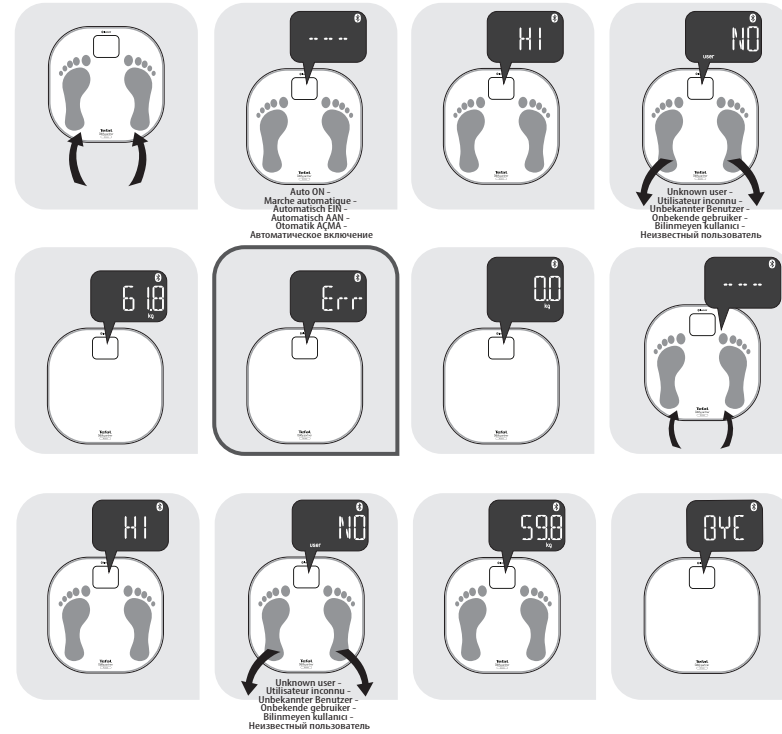

# Tefal®

**Body partner Access** PP950xS1

Instruction manual • Notice d'utilisation • Bedienungsanleitung • Gebruiksaanwijzing • Kullanım kılavuzu  
• Инструкция по эксплуатации

[www.tefal.com](http://www.tefal.com)

2015900874-02

**1** USE (guest mode) / UTILISATION (profil invité) / BENUTZUNG (Gastmodus) /  
 GEBRUIK (gastmodus) / KULLANIM (misafir modu) / ИСПОЛЬЗОВАНИЕ (гостевой режим)

**2** INSTRUCTIONS / ANLEITUNGEN / INSTRUCTIES / TALİMATLAR / Инструкция