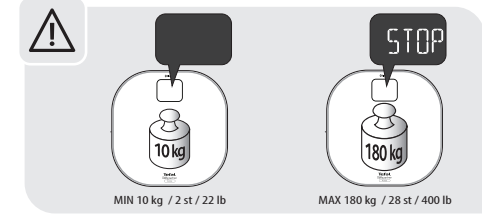

2 INSTRUCTIONS / ANLEITUNGEN / INSTRUCTIES / TALİMATLAR / Инструкция