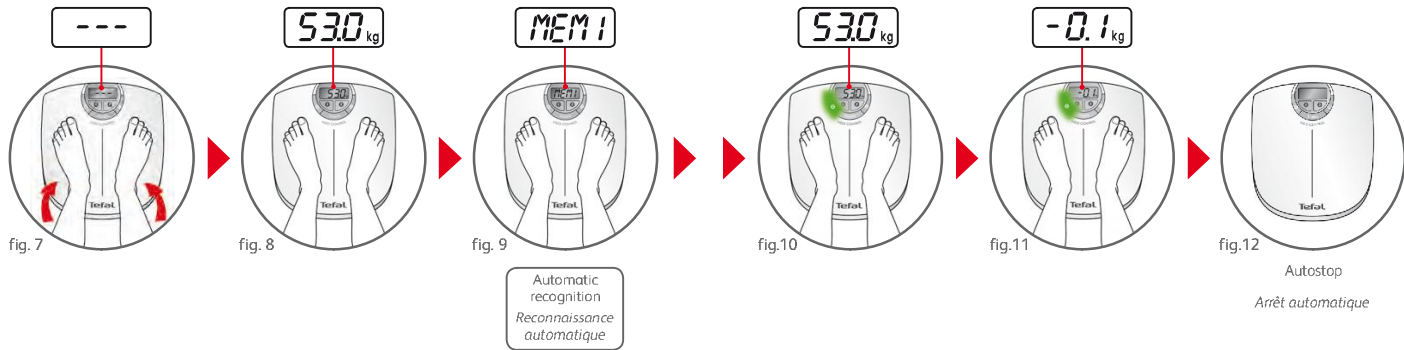

2nd use - 2ème utilisation