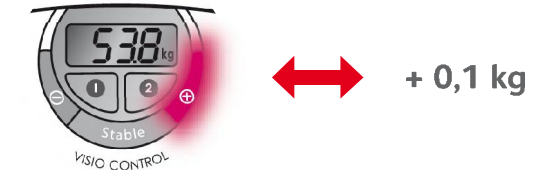

2nd use - 2ème utilisation