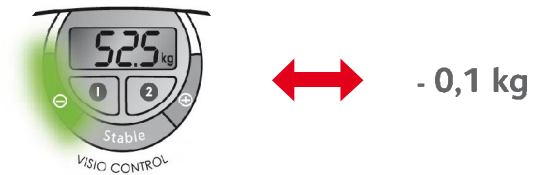

VISIO CONTROL

Examples - Exemples