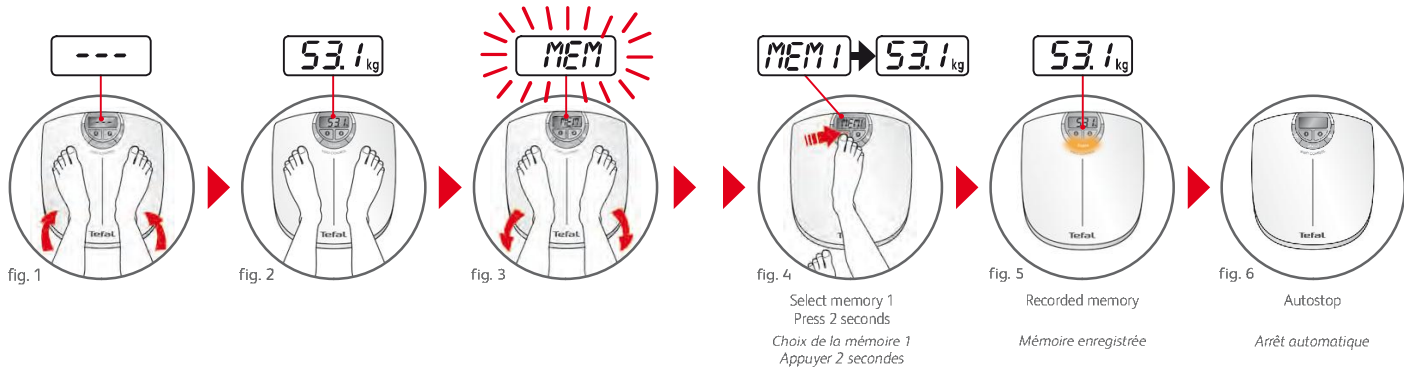

1st use - 1re utilisation