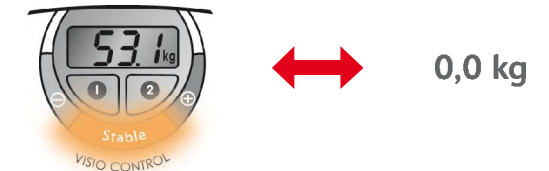

2nd use - 2ème utilisation