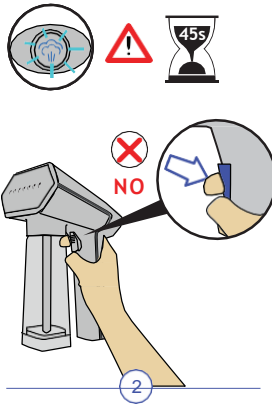

# QUICK START

**SteamOne**  
EXPERT FRANÇAIS DU STYLE

SteamOne

SteamOne

1

152 mm  
148 mm

2

3