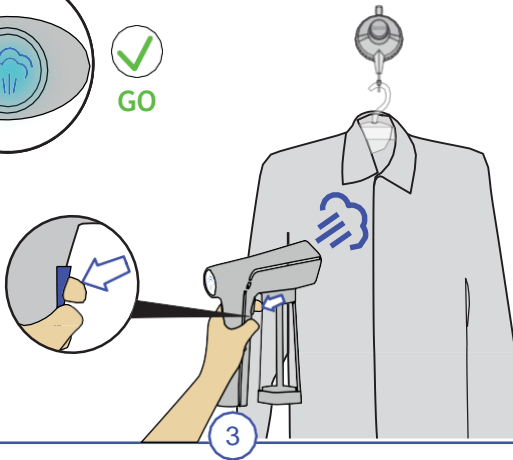

# QUICK START

**SteamOne**  
EXPERT FRANÇAIS DU STYLE

SteamOne

SteamOne

1

152 mm  
148 mm

2

3