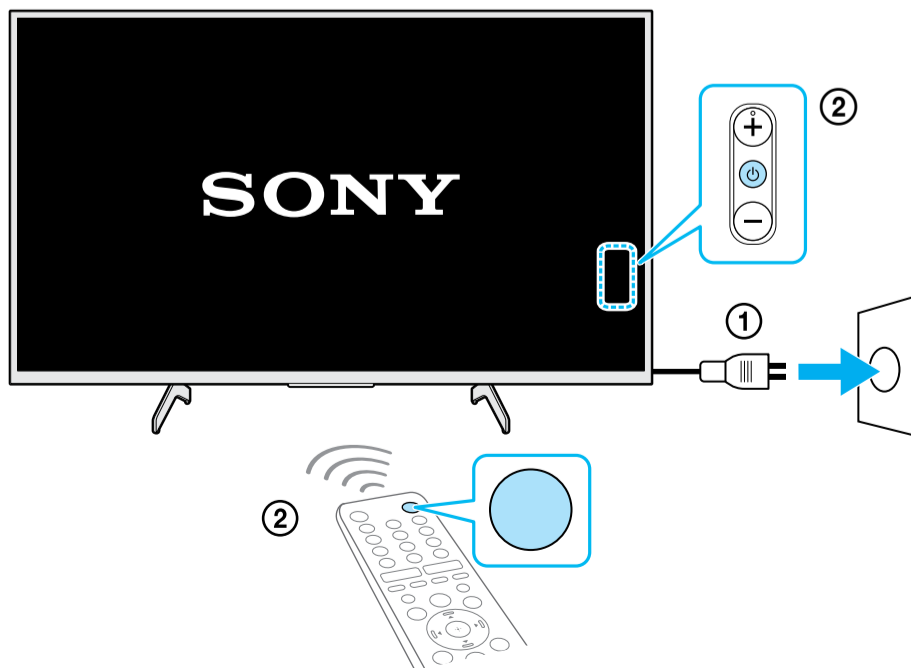

7

8

9

10

<http://www.sony.net/tv-how-to-videos>

Help / Aide / Ayuda / Help / Hilfe /
Ajuda / Guida / Hjälp / Hjælp / Ohje /
Hjelp / Pomoc / Návod / Pomocník /
Súgó / Ajutor / Помощ / Βοήθεια /
Yardım / Справка / Довідка

Tips / Conseils / Consejos / Tips /
Tipps / Sugestões / Guide / Tips / Tips /
Ohjeita / Tips / Porady / Тipy / Тipy /
Тippek / Sfaturi / Съвети / Συμβουλές /
İpuçları / Подсказка / Поради