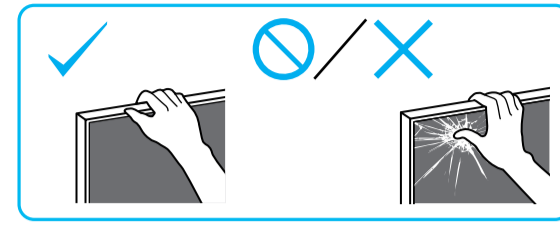

SONY

Television

Setup Guide

Название продукта: Телевизор
Назва виробу: Телевізор

5-014-815-11(1)

5014815111

* 5 0 1 4 8 1 5 1 1 * (1)

GB	Setup Guide
FR	Guide d'installation
ES	Guía de configuración
NL	Installatiehandleiding
DE	Einrichtungshandbuch
PT	Guia de configuração
IT	Guida di installazione