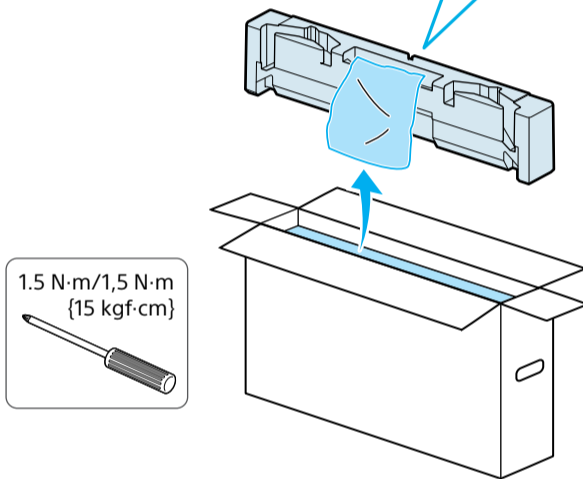

GB	Setup Guide
FR	Guide d'installation
ES	Guía de configuración
NL	Installatiehandleiding
DE	Einrichtungshandbuch
PT	Guia de configuração
IT	Guida di installazione

SE	Startguide
DK	Installationsvejledning
FI	Asetusopas
NO	Innstillingsveiledning
PL	Przewodnik ustawień
CZ	Průvodce nastavením
SK	Sprievodca nastavením

HU	Beállítási útmutató
RO	Ghid de configurare
BG	Ръководство за настройка
GR	Οδηγός εγκατάστασης
TR	Kurulum Kılavuzu
RU	Руководство по установке
UA	Посібник із налаштування

BRAVIA

KD-49XH91xx / 49XH85xx
KD-43XH91xx / 43XH85xx
KE-49XH91xx / 49XH85xx
KE-43XH91xx / 43XH85xx

1