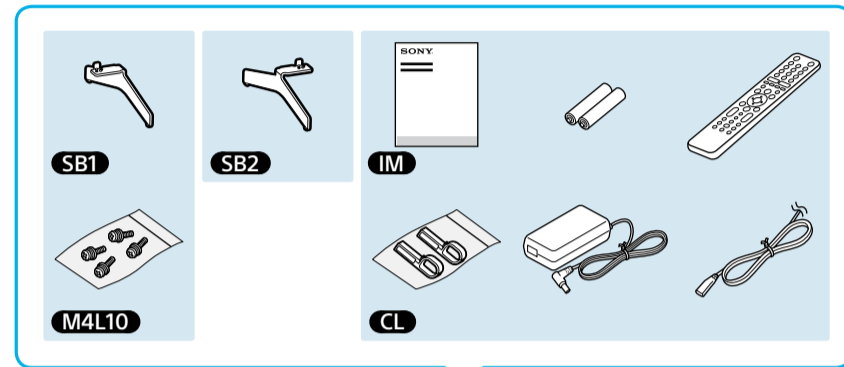

GB	Setup Guide
FR	Guide d'installation
ES	Guía de configuración
NL	Installatiehandleiding
DE	Einrichtungshandbuch
PT	Guia de configuração
IT	Guida di installazione

SE	Startguide
DK	Installationsvejledning
FI	Asetusopas
NO	Innstillingsveiledning
PL	Przewodnik ustawień
CZ	Průvodce nastavením
SK	Sprievodca nastavením

HU	Beállítási útmutató
RO	Ghid de configurare
BG	Ръководство за настройка
GR	Οδηγός εγκατάστασης
TR	Kurulum Kılavuzu
RU	Руководство по установке
UA	Посібник із налаштування

BRAVIA

KD-49XH91xx / 49XH85xx
KD-43XH91xx / 43XH85xx
KE-49XH91xx / 49XH85xx
KE-43XH91xx / 43XH85xx

1