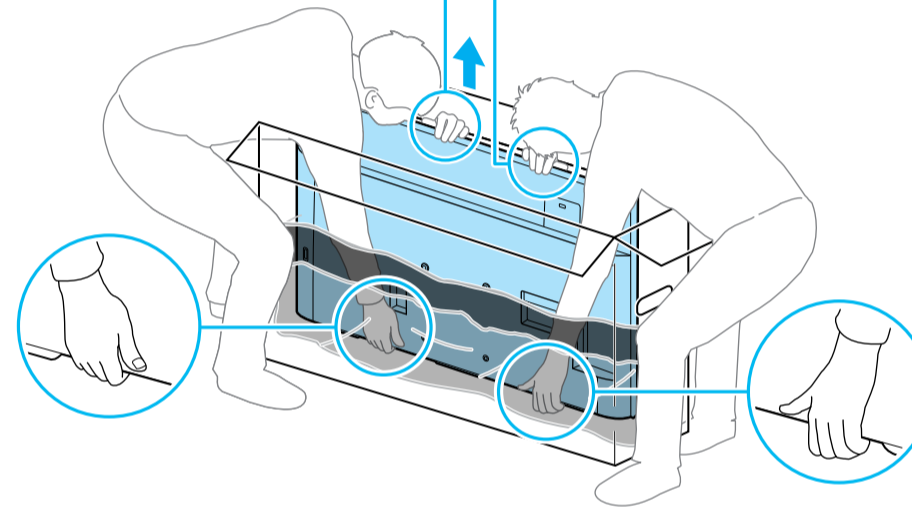

SONY

Television

Setup Guide

Название продукта: Телевизор
Назва виробу: Телевізор

5-014-815-11(1)

5014815111

* 5 0 1 4 8 1 5 1 1 * (1)

GB	Setup Guide
FR	Guide d'installation
ES	Guía de configuración
NL	Installatiehandleiding
DE	Einrichtungshandbuch
PT	Guia de configuração
IT	Guida di installazione

SE	Startguide
DK	Installationsvejledning
FI	Asetusopas
NO	Innstillingsveiledning
PL	Przewodnik ustawień
CZ	Průvodce nastavením
SK	Sprievodca nastavením

HU	Beállítási útmutató
RO	Ghid de configurare
BG	Ръководство за настройка
GR	Οδηγός εγκατάστασης
TR	Kurulum Kılavuzu
RU	Руководство по установке
UA	Посібник із налаштування

BRAVIA

KD-49XH91xx / 49XH85xx
KD-43XH91xx / 43XH85xx
KE-49XH91xx / 49XH85xx
KE-43XH91xx / 43XH85xx

1

2

3

4

5

6

★1 Only on limited region/country/TV model. / Uniquement pour certaines régions, certains pays ou certains modèles de téléviseur. / Solo en algunos países/regiones/modelos de televisor. / Beperkt tot bepaalde regio's/landen/tv-modellen. / Nur in bestimmten Regionen/Ländern bzw. für bestimmte Fernsehmodelle. / Apenas em determinadas regiões/países/modelos de televisor. / Solo per alcune Regioni/Nazioni/Modelli