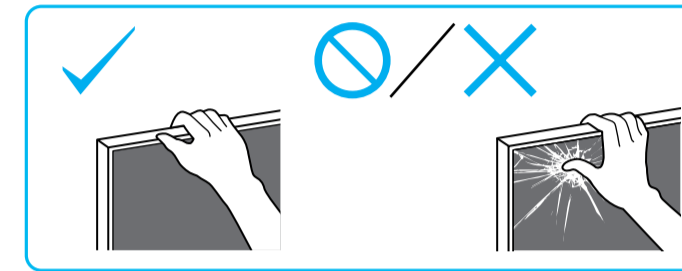

SONY

Television

Setup Guide

Название продукта: Телевизор
Назва виробу: Телевізор

5-014-815-11(1)

5014815111

* 5 0 1 4 8 1 5 1 1 * (1)

GB	Setup Guide
FR	Guide d'installation
ES	Guía de configuración
NL	Installatiehandleiding
DE	Einrichtungshandbuch
PT	Guia de configuração
IT	Guida di installazione

SE	Startguide
DK	Installationsvejledning
FI	Asetusopas
NO	Innstillingsveiledning
PL	Przewodnik ustawień
CZ	Průvodce nastavením
SK	Sprievodca nastavením

HU	Beállítási útmutató
RO	Ghid de configurare
BG	Ръководство за настройка
GR	Οδηγός εγκατάστασης
TR	Kurulum Kılavuzu
RU	Руководство по установке
UA	Посібник із налаштування

BRAVIA

KD-49XH91xx / 49XH85xx
KD-43XH91xx / 43XH85xx
KE-49XH91xx / 49XH85xx
KE-43XH91xx / 43XH85xx

1

2

3

4

5

6

★1 Only on limited region/country/TV model. / Uniquement pour certaines régions, certains pays ou certains modèles de téléviseur. / Solo en algunos países/regiones/modelos de televisor. / Beperkt tot bepaalde regio's/landen/tv-modellen. / Nur in bestimmten Regionen/Ländern bzw. für bestimmte Fernsehmodelle. / Apenas em determinadas regiões/países/modelos de televisor. / Solo per alcune Regioni/Nazioni/Modelli