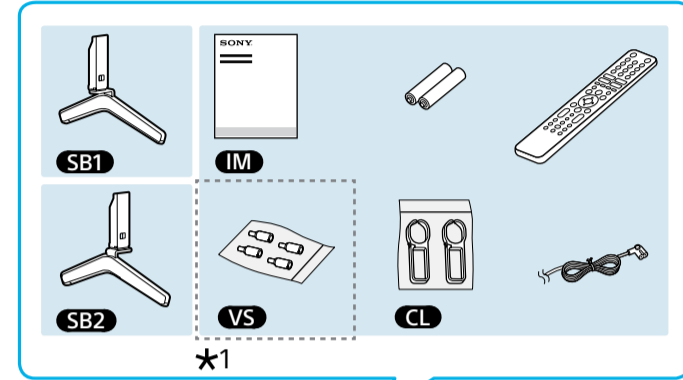

SONY

Television

Setup Guide

Название продукта: Телевизор
Назва виробу: Телевізор

5-024-940-11(1)

GB	Setup Guide
FR	Guide d'installation
ES	Guía de configuración
NL	Installatiehandleiding
DE	Einrichtungshandbuch
PT	Guia de configuração
IT	Guida di installazione
SE	Startguide

DK	Installationsvejledning
FI	Asetusopas
NO	Innstillingsveiledning
PL	Przewodnik ustawień
CZ	Průvodce nastavením
SK	Sprievodca nastavením
HU	Beállítási útmutató
RO	Ghid de configurare

BG	Ръководство за настройка
GR	Οδηγός εγκατάστασης
TR	Kurulum Kılavuzu
RU	Руководство по установке
UA	Посібник із налаштування
AR	دليل الإعداد

BRAVIA

KD-50X8xJ / 50X8xTJ / 43X8xJ
KD-43X8xTJ

1

*1

2

3

4

5

6

*1 Refer Reference Guide / Reportez-vous au Guide de référence / Consulte la Guía de referencia / Raadpleeg de Referentiehandleiding / Siehe Referenzanleitung / Consulte o Guia de referência / Consultare la Guida di riferimento / Se Referensmaterialet / Se Referencevejledningen / Katso viiteopasta / Se Referanseveiledning / Zob. Przewodnik / Viz Referenční příručka / Pozrite si Príručku / Lásd: Felhasználói útmutató / Consultați ghidul de referință / Направте справка в Информация за продукта / Ανατρέξτε στον Οδηγό αναφοράς / Başvuru Kılavuzuna başvurun / См. справочник / Див. Довідковий посібник / يرجى الرجوع إلى الدليل المرجعي