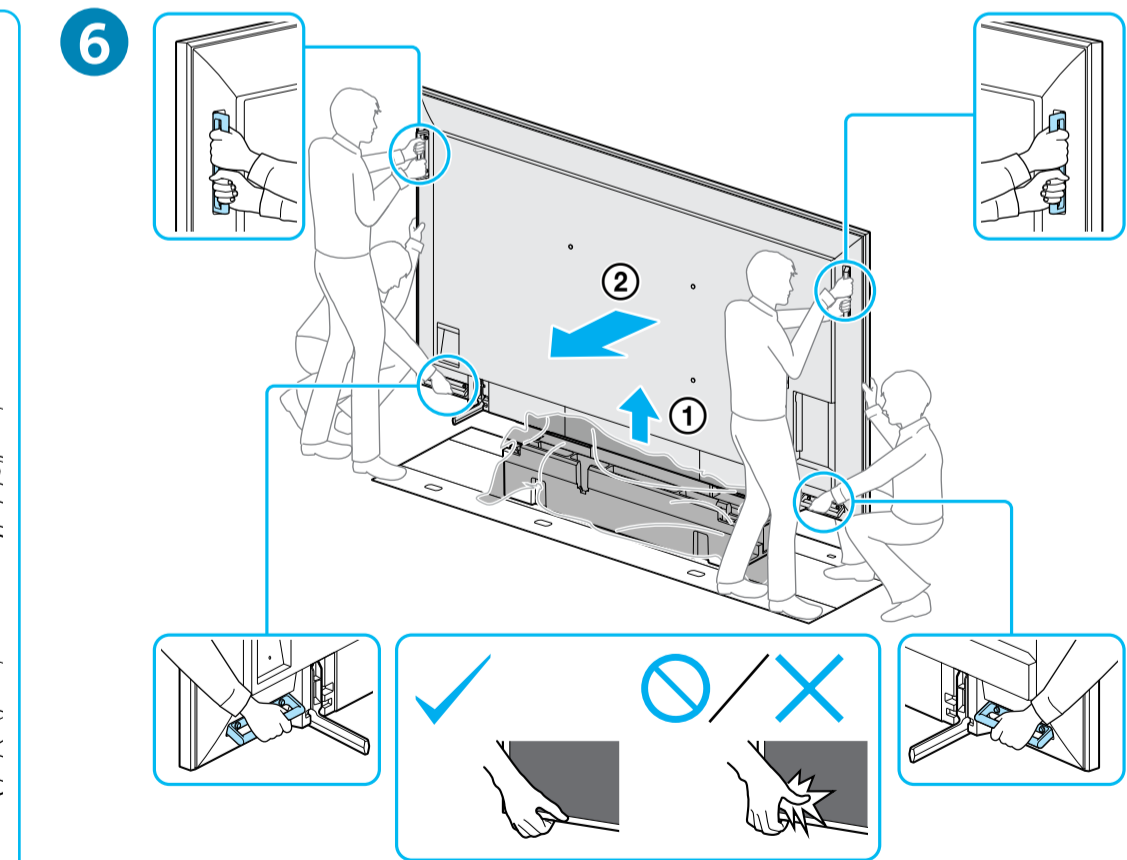

Setup Guide

Название продукта: Телевизор
Назва виробу: Телевизор

5-048-787-11(1)

EN	Setup Guide
FR	Guide d'installation
ES	Guía de configuración
NL	Installatiehandleiding
DE	Einrichtungshandbuch
PT	Guia de configuração
IT	Guida di installazione
SE	Startguide

DK	Installationsvejledning
FI	Asetusopas
NO	Innstillingsveiledning
PL	Przewodnik ustawień
CZ	Průvodce nastavením
SK	Sprievodca nastavením
HU	Beállítás útmutató
RO	Ghid de configurare

BG	Ръководство за настройка
GR	Οδηγός εγκατάστασης
TR	Kurulum Kılavuzu
RU	Руководство по установке
UA	Посібник із налаштування
AR	دليل الإعداد

*1 Only for limited region/country/model. / Uniquement pour certaines régions, certains pays ou certains modèles. / Solo para algunas regiones/países/modelos. / Beperkt tot bepaalde regio's/landen/modellen. / Nur für bestimmte Regionen/Länder/Modelle. / Apenas para determinadas regiões/países/modelos. / Solo per alcune Regioni/Paesi/Modelli. / Endast för begränsad region/land/modell. / Kun for begrænsede regioner/lande/modeller. / Vain tietyt alueet/maat/mallit. / Kun for begrenset region/land/modell. / Wyłącznie w przypadku niektórych regionów/krajów/modeli. /

Pouze pro některé oblasti/země/modely. / Len pre obmedzenú oblasť/krajinu/obmedzený model. / Csak egyes régiók/országok/típus esetén. / Numai pentru anumite regiuni/țări/modele. / Само за определени региони/страни/моделі. / Μόνο για περιορισμένες περιοχές/χώρες/μοντέλα. / Sadece kısıtlı bölgelerde/ülkede/modelde. / Только для определенных регионов/стран/моделей. / Лише для обмеженого регіону/країни/моделі. / لمناطق/بلدان/نوعيات محددة فقط. /