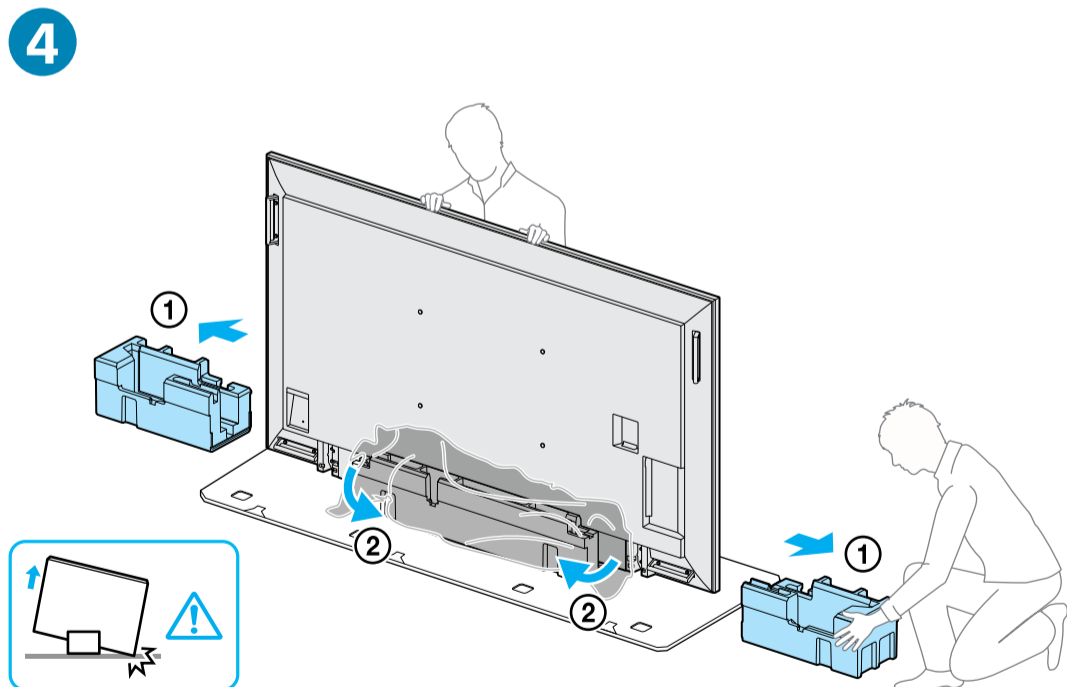

Setup Guide

Название продукта: Телевизор
Назва виробу: Телевизор

5-048-787-11(1)

EN	Setup Guide
FR	Guide d'installation
ES	Guía de configuración
NL	Installatiehandleiding
DE	Einrichtungshandbuch
PT	Guia de configuração
IT	Guida di installazione
SE	Startguide

DK	Installationsvejledning
FI	Asetusopas
NO	Innstillingsveiledning
PL	Przewodnik ustawień
CZ	Průvodce nastavením
SK	Sprievodca nastavením
HU	Beállítás útmutató
RO	Ghid de configurare

BG	Ръководство за настройка
GR	Οδηγός εγκατάστασης
TR	Kurulum Kılavuzu
RU	Руководство по установке
UA	Посібник із налаштування
AR	دليل الإعداد

*1 Only for limited region/country/model. / Uniquement pour certaines régions, certains pays ou certains modèles. / Solo para algunas regiones/países/modelos. / Beperkt tot bepaalde regio's/landen/modellen. / Nur für bestimmte Regionen/Länder/Modelle. / Apenas para determinadas regiões/países/modelos. / Solo per alcune Regioni/Paesi/Modelli. / Endast för begränsad region/land/modell. / Kun for begrænsede regioner/lande/modeller. / Vain tietyt alueet/maat/mallit. / Kun for begrenset region/land/modell. / Wyłącznie w przypadku niektórych regionów/krajów/modeli. /

Pouze pro některé oblasti/země/modely. / Len pre obmedzenú oblasť/krajinu/obmedzený model. / Csak egyes régiók/országok/típus esetén. / Numai pentru anumite regiuni/țări/modele. / Само за определени региони/страни/моделі. / Μόνο για περιορισμένες περιοχές/χώρες/μοντέλα. / Sadece kısıtlı bölgelerde/ülkede/modelde. / Только для определенных регионов/стран/моделей. / Лише для обмеженого регіону/країни/моделі. / لمناطق/بلدان/نوعيات محددة فقط. /