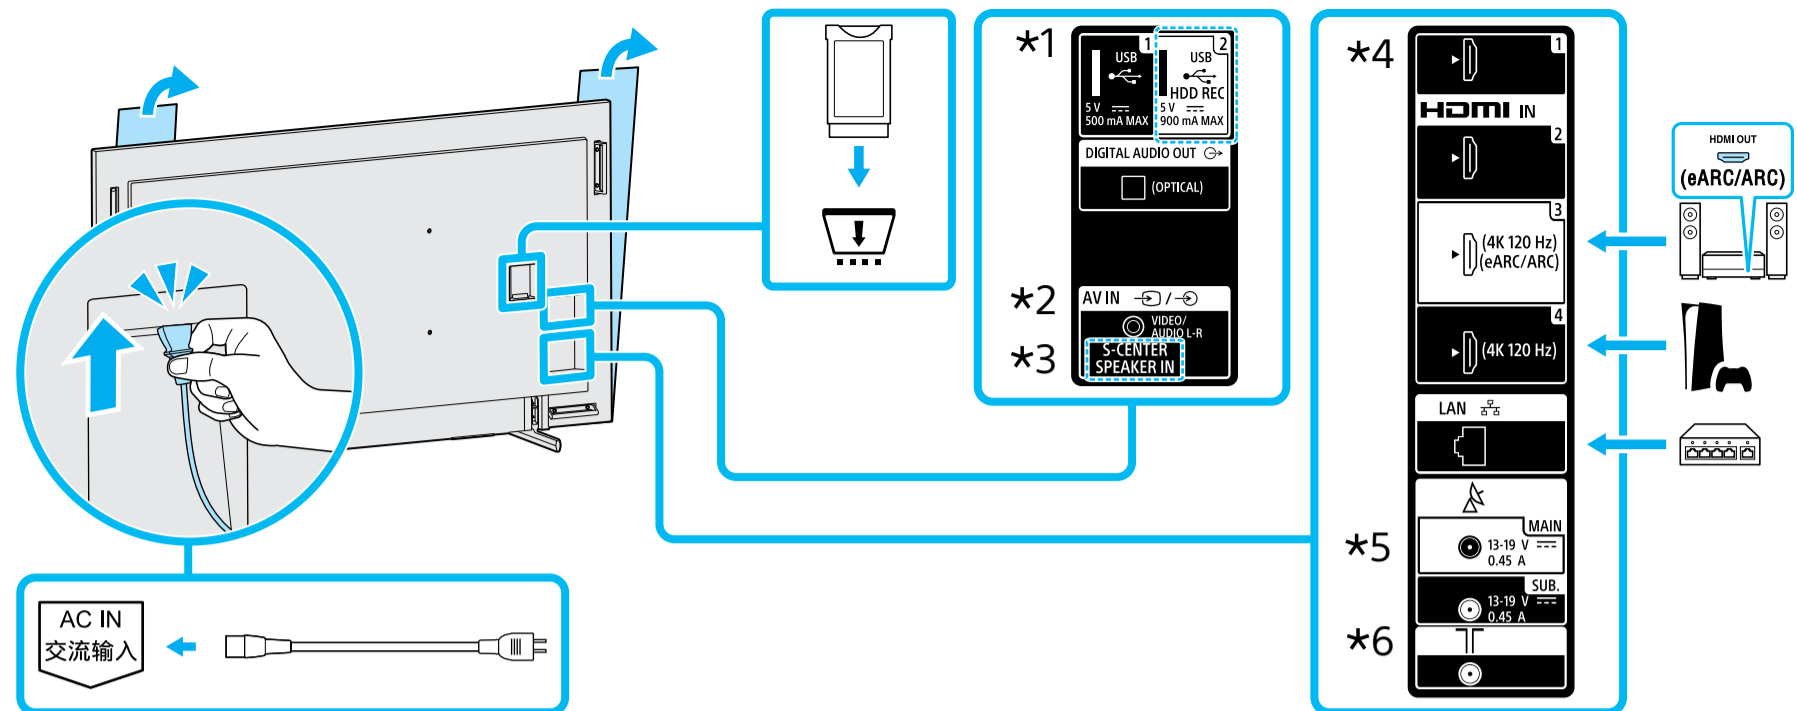

7

8

9

10

11

12

*2 3.5/3.5 (mm) 1 2 3 4

1: L / G / Левый / Лівий
2: Video / Vidéo / Vídeo / Video / Видео / Βίντεο / Видео / Відео / الفيديو
3: GND / Terre
4: R / D / P / Правый / Правий

*4 < 21 (mm) < 12 (mm)

*5 < 7 (mm) < 1.5/1,5 (mm)

*6 < 14 (mm)

(mm) / (MM) / (مم)