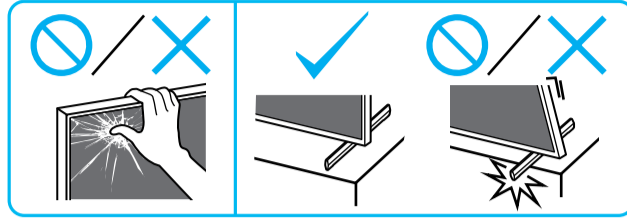

Setup Guide

Название продукта: Телевизор
Назва виробу: Телевизор

5-048-787-11(1)

EN	Setup Guide
FR	Guide d'installation
ES	Guía de configuración
NL	Installatiehandleiding
DE	Einrichtungshandbuch
PT	Guia de configuração
IT	Guida di installazione
SE	Startguide