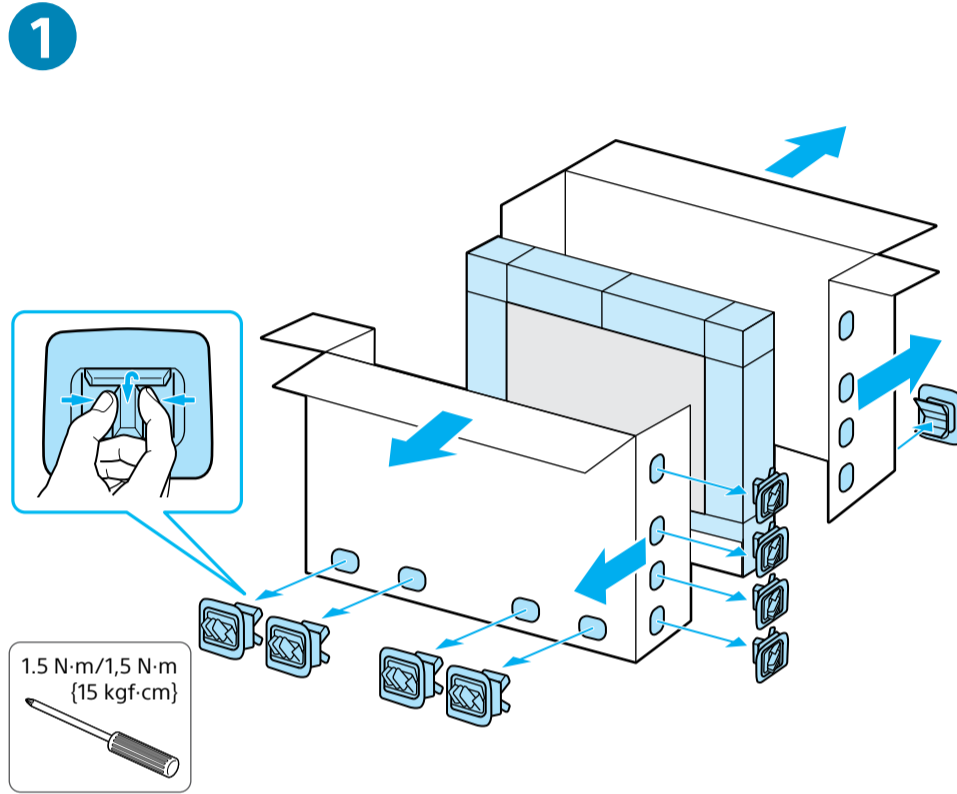

Setup Guide

Название продукта: Телевизор
Назва виробу: Телевизор

5-048-787-11(1)

EN	Setup Guide
FR	Guide d'installation
ES	Guía de configuración
NL	Installatiehandleiding
DE	Einrichtungshandbuch
PT	Guia de configuração
IT	Guida di installazione
SE	Startguide

DK	Installationsvejledning
FI	Asetusopas
NO	Innstillingsveiledning
PL	Przewodnik ustawień
CZ	Průvodce nastavením
SK	Sprievodca nastavením
HU	Beállítás útmutató
RO	Ghid de configurare

BG	Ръководство за настройка
GR	Οδηγός εγκατάστασης
TR	Kurulum Kılavuzu
RU	Руководство по установке
UA	Посібник із налаштування
AR	دليل الإعداد

*1 Only for limited region/country/model. / Uniquement pour certaines régions, certains pays ou certains modèles. / Solo para algunas regiones/países/modelos. / Beperkt tot bepaalde regio's/landen/modellen. / Nur für bestimmte Regionen/Länder/Modelle. / Apenas para determinadas regiões/países/modelos. / Solo per alcune Regioni/Paesi/Modelli. / Endast för begränsad region/land/modell. / Kun for begrænsede regioner/lande/modeller. / Vain tietyt alueet/maat/mallit. / Kun for begrenset region/land/modell. / Wyłącznie w przypadku niektórych regionów/krajów/modeli. /

Pouze pro některé oblasti/země/modely. / Len pre obmedzenú oblasť/krajinu/obmedzený model. / Csak egyes régiók/országok/típus esetén. / Numai pentru anumite regiuni/țări/modele. / Само за определени региони/страни/моделі. / Μόνο για περιορισμένες περιοχές/χώρες/μοντέλα. / Sadece kısıtlı bölgelerde/ülkede/modelde. / Только для определенных регионов/стран/моделей. / Лише для обмеженого регіону/країни/моделі. / لمناطق/بلدان/نوعيات محددة فقط. /