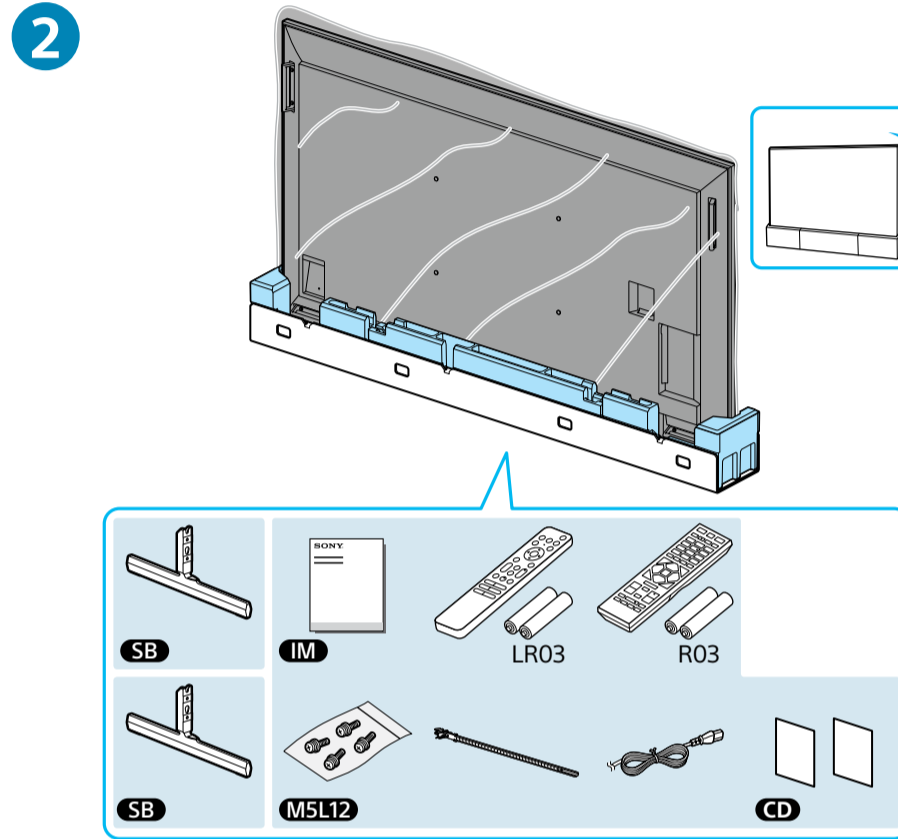

Setup Guide

Название продукта: Телевизор
Назва виробу: Телевизор

5-048-787-11(1)

EN	Setup Guide
FR	Guide d'installation
ES	Guía de configuración
NL	Installatiehandleiding
DE	Einrichtungshandbuch
PT	Guia de configuração
IT	Guida di installazione
SE	Startguide

DK	Installationsvejledning
FI	Asetusopas
NO	Innstillingsveiledning
PL	Przewodnik ustawień
CZ	Průvodce nastavením
SK	Sprievodca nastavením
HU	Beállítás útmutató
RO	Ghid de configurare

BG	Ръководство за настройка
GR	Οδηγός εγκατάστασης
TR	Kurulum Kılavuzu
RU	Руководство по установке
UA	Посібник із налаштування
AR	دليل الإعداد

*1 Only for limited region/country/model. / Uniquement pour certaines régions, certains pays ou certains modèles. / Solo para algunas regiones/países/modelos. / Beperkt tot bepaalde regio's/landen/modellen. / Nur für bestimmte Regionen/Länder/Modelle. / Apenas para determinadas regiões/países/modelos. / Solo per alcune Regioni/Paesi/Modelli. / Endast för begränsad region/land/modell. / Kun for begrænsede regioner/lande/modeller. / Vain tietyt alueet/maat/mallit. / Kun for begrenset region/land/modell. / Wyłącznie w przypadku niektórych regionów/krajów/modeli. /

Pouze pro některé oblasti/země/modely. / Len pre obmedzenú oblasť/krajinu/obmedzený model. / Csak egyes régiók/országok/típus esetén. / Numai pentru anumite regiuni/țări/modele. / Само за определени региони/страни/моделі. / Μόνο για περιορισμένες περιοχές/χώρες/μοντέλα. / Sadece kısıtlı bölgelerde/ülkede/modelde. / Только для определенных регионов/стран/моделей. / Лише для обмеженого регіону/країни/моделі. / لمناطق/بلدان/نوعيات محددة فقط. /