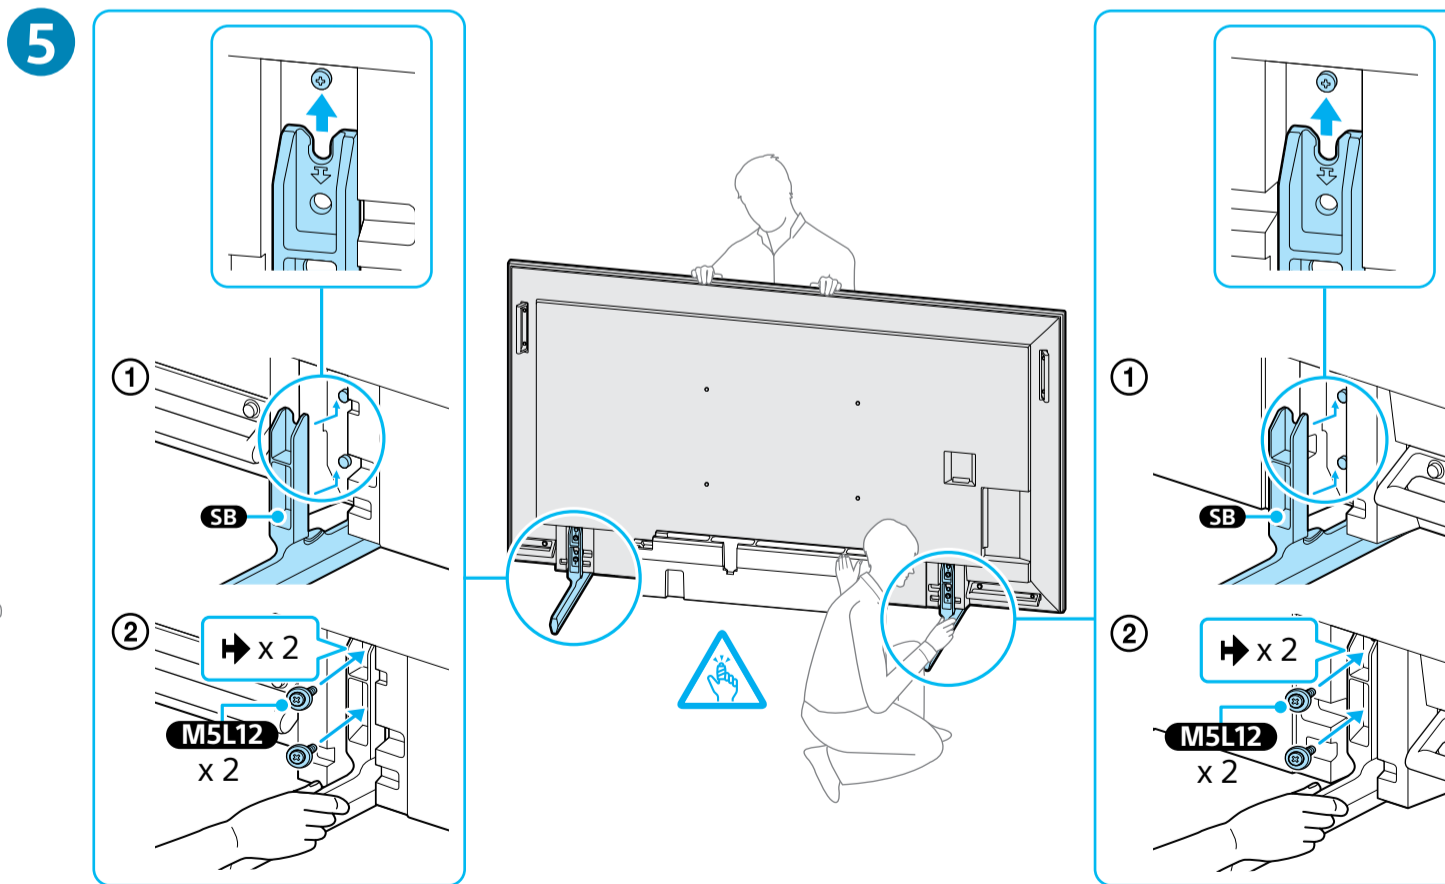

Setup Guide

Название продукта: Телевизор
Назва виробу: Телевизор

5-048-787-11(1)

EN	Setup Guide
FR	Guide d'installation
ES	Guía de configuración
NL	Installatiehandleiding
DE	Einrichtungshandbuch
PT	Guia de configuração
IT	Guida di installazione
SE	Startguide

DK	Installationsvejledning
FI	Asetusopas
NO	Innstillingsveiledning
PL	Przewodnik ustawień
CZ	Průvodce nastavením
SK	Sprievodca nastavením
HU	Beállítás útmutató
RO	Ghid de configurare

BG	Ръководство за настройка
GR	Οδηγός εγκατάστασης
TR	Kurulum Kılavuzu
RU	Руководство по установке
UA	Посібник із налаштування
AR	دليل الإعداد

*1 Only for limited region/country/model. / Uniquement pour certaines régions, certains pays ou certains modèles. / Solo para algunas regiones/países/modelos. / Beperkt tot bepaalde regio's/landen/modellen. / Nur für bestimmte Regionen/Länder/Modelle. / Apenas para determinadas regiões/países/modelos. / Solo per alcune Regioni/Paesi/Modelli. / Endast för begränsad region/land/modell. / Kun for begrænsede regioner/lande/modeller. / Vain tietyt alueet/maat/mallit. / Kun for begrenset region/land/modell. / Wyłącznie w przypadku niektórych regionów/krajów/modeli. /

Pouze pro některé oblasti/země/modely. / Len pre obmedzenú oblasť/krajinu/obmedzený model. / Csak egyes régiók/országok/típus esetén. / Numai pentru anumite regiuni/țări/modele. / Само за определени региони/страни/моделі. / Μόνο για περιορισμένες περιοχές/χώρες/μοντέλα. / Sadece kısıtlı bölgelerde/ülkede/modelde. / Только для определенных регионов/стран/моделей. / Лише для обмеженого регіону/країни/моделі. / لمناطق/بلدان/نوعيات محددة فقط. /