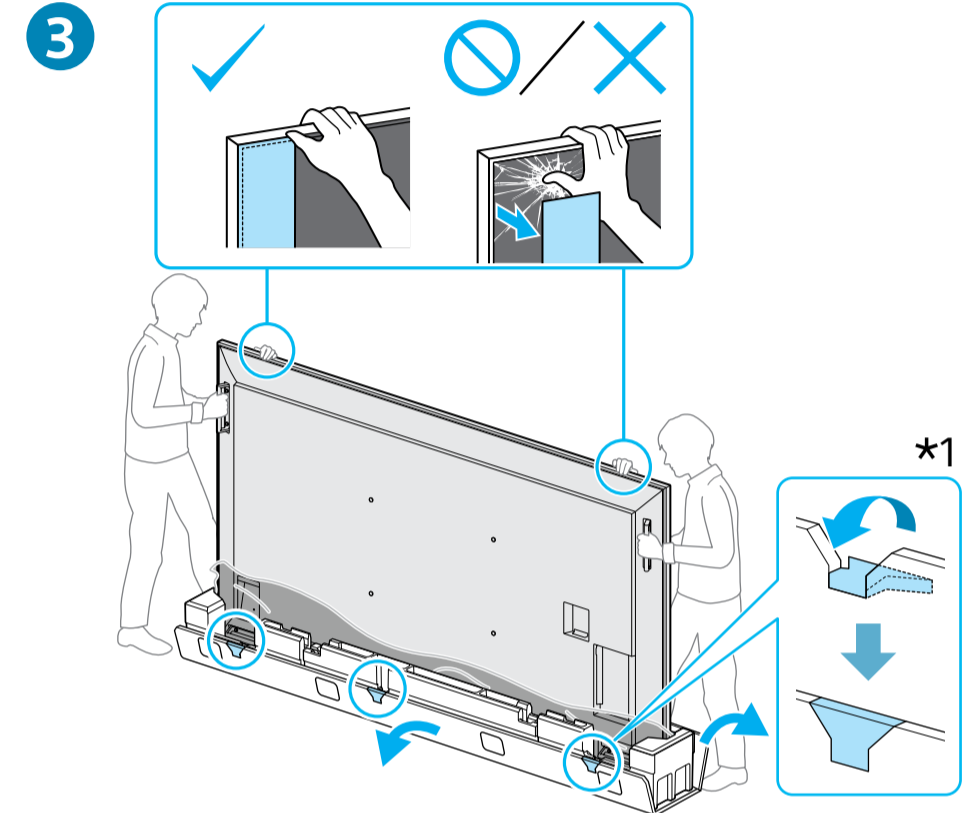

Setup Guide

Название продукта: Телевизор
Назва виробу: Телевизор

5-048-787-11(1)

EN	Setup Guide
FR	Guide d'installation
ES	Guía de configuración
NL	Installatiehandleiding
DE	Einrichtungshandbuch
PT	Guia de configuração
IT	Guida di installazione
SE	Startguide

DK	Installationsvejledning
FI	Asetusopas
NO	Innstillingsveiledning
PL	Przewodnik ustawień
CZ	Průvodce nastavením
SK	Sprievodca nastavením
HU	Beállítás útmutató
RO	Ghid de configurare

BG	Ръководство за настройка
GR	Οδηγός εγκατάστασης
TR	Kurulum Kılavuzu
RU	Руководство по установке
UA	Посібник із налаштування
AR	دليل الإعداد

*1 Only for limited region/country/model. / Uniquement pour certaines régions, certains pays ou certains modèles. / Solo para algunas regiones/países/modelos. / Beperkt tot bepaalde regio's/landen/modellen. / Nur für bestimmte Regionen/Länder/Modelle. / Apenas para determinadas regiões/países/modelos. / Solo per alcune Regioni/Paesi/Modelli. / Endast för begränsad region/land/modell. / Kun for begrænsede regioner/lande/modeller. / Vain tietyt alueet/maat/mallit. / Kun for begrenset region/land/modell. / Wyłącznie w przypadku niektórych regionów/krajów/modeli. /

Pouze pro některé oblasti/země/modely. / Len pre obmedzenú oblasť/krajinu/obmedzený model. / Csak egyes régiók/országok/típus esetén. / Numai pentru anumite regiuni/țări/modele. / Само за определени региони/страни/моделі. / Μόνο για περιορισμένες περιοχές/χώρες/μοντέλα. / Sadece kısıtlı bölgelerde/ülkede/modelde. / Только для определенных регионов/стран/моделей. / Лише для обмеженого регіону/країни/моделі. / لمناطق/بلدان/نوعيات محددة فقط. /