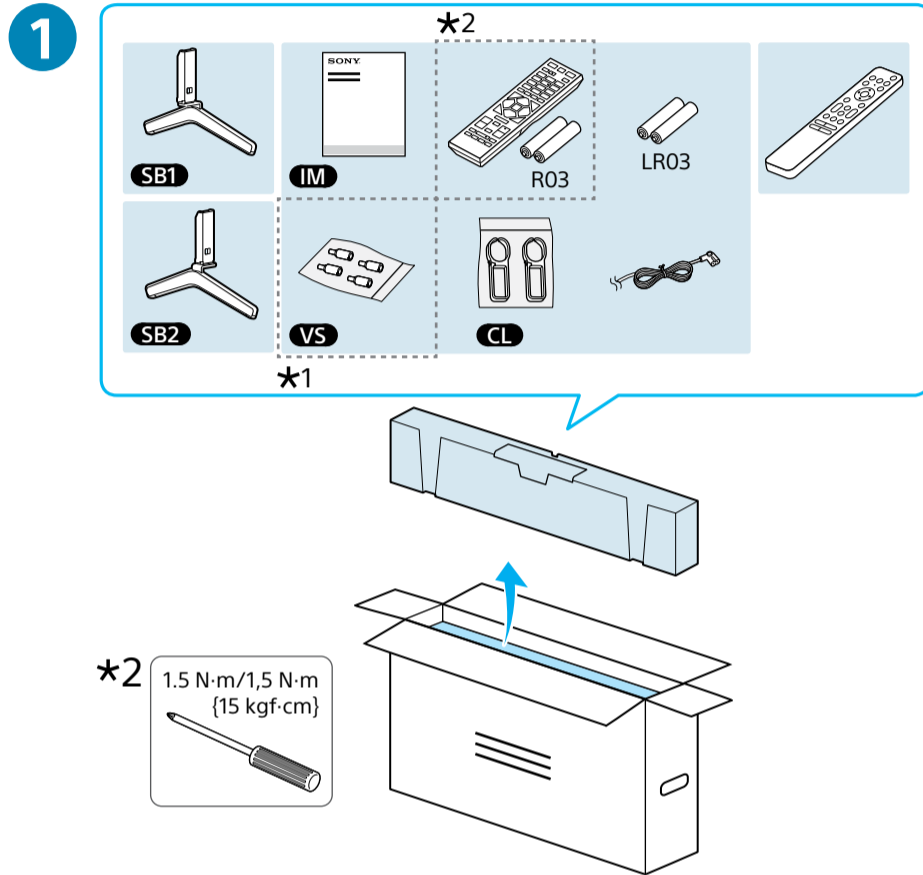

Setup Guide

Название продукта: Телевизор
Назва виробу: Телевизор

5-037-722-11(1)

GB	Setup Guide	DK	Installationsvejledning	BG	Ръководство за настройка
FR	Guide d'installation	FI	Asetusopas	GR	Οδηγός εγκατάστασης
ES	Guía de configuración	NO	Innstillingsveiledning	TR	Kurulum Kılavuzu
NL	Installatiehandleiding	PL	Przewodnik ustawień	RU	Руководство по установке
DE	Einrichtungshandbuch	CZ	Průvodce nastavením	UA	Посібник із налаштування
PT	Guia de configuração	SK	Spríevodca nastavením	AR	دليل الإعداد
IT	Guida di installazione	HU	Beállítás útmutató		
SE	Startguide	RO	Ghid de configurare		

★1 Refer Reference Guide / Reportez-vous au Guide de référence / Consulte la Guía de referencia / Raadpleeg de Referentiehandleiding / Siehe Referenzanleitung / Consulte o Guia de referência / Consultare la Guida di riferimento / Se Referensmateriale / Se Referencevejledningen / Katso viiteopasta / Se Referanseveiledning / Zob. Przewodnik / Viz Referenční příručka / Pozrite si Príručku / Lásd: Felhasználói útmutató / Consultați ghidul de referință / Направете справка в Информация за продукта / Ανατρέξτε στον Οδηγό αναφοράς / Başvuru Kılavuzuna başvurun / См. справочник / Див. Довідковий посібник / يُرجى الرجوع إلى الدليل المرجعي

Pouze pro některé oblasti/země/modely. / Len pre obmedzenú oblasť/krajinu/obmedzený model. / Csak egyes régiók/országok/típus esetén. / Numai pentru anumite regiuni/țări/modele. / Само за определени региони/страни/модели. / Μόνο για περιορισμένες περιοχές/χώρες/μοντέλα. / Sadece kısıtlı bölgelerde/ülkede/modelde. / Только для определенных регионов/стран/моделей. / Лише для обмеженого регіону/країни/моделі. / لمناطق/بلدان/موديلات محددة فقط.