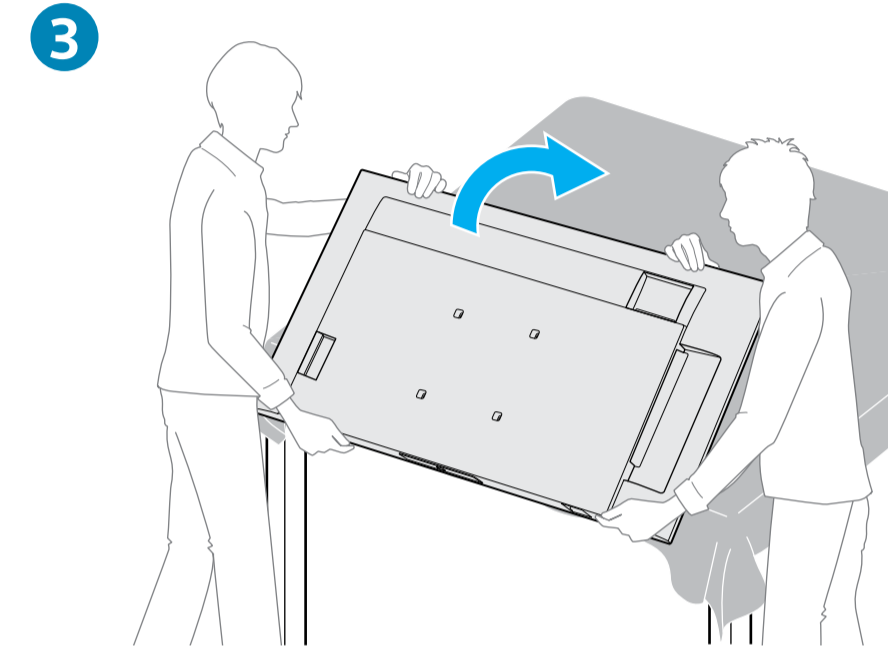

Setup Guide

Название продукта: Телевизор
Назва виробу: Телевизор

5-037-722-11(1)

GB	Setup Guide	DK	Installationsvejledning	BG	Ръководство за настройка
FR	Guide d'installation	FI	Asetusopas	GR	Οδηγός εγκατάστασης
ES	Guía de configuración	NO	Innstillingsveiledning	TR	Kurulum Kılavuzu
NL	Installatiehandleiding	PL	Przewodnik ustawień	RU	Руководство по установке
DE	Einrichtungshandbuch	CZ	Průvodce nastavením	UA	Посібник із налаштування
PT	Guia de configuração	SK	Spríevodca nastavením	AR	دليل الإعداد
IT	Guida di installazione	HU	Beállítás útmutató		
SE	Startguide	RO	Ghid de configurare		

★1 Refer Reference Guide / Reportez-vous au Guide de référence / Consulte la Guía de referencia / Raadpleeg de Referentiehandleiding / Siehe Referenzanleitung / Consulte o Guia de referência / Consultare la Guida di riferimento / Se Referensmateriale / Se Referencevejledningen / Katso viiteopasta / Se Referanseveiledning / Zob. Przewodnik / Viz Referenční příručka / Pozrite si Príručku / Lásd: Felhasználói útmutató / Consultați ghidul de referință / Направете справка в Информация за продукта / Ανατρέξτε στον Οδηγό αναφοράς / Başvuru Kılavuzuna başvurun / См. справочник / Див. Довідковий посібник / يُرجى الرجوع إلى الدليل المرجعي

Pouze pro některé oblasti/země/modely. / Len pre obmedzenú oblasť/krajinu/obmedzený model. / Csak egyes régiók/országok/típus esetén. / Numai pentru anumite regiuni/țări/modele. / Само за определени региони/страни/модели. / Μόνο για περιορισμένες περιοχές/χώρες/μοντέλα. / Sadece kısıtlı bölgelerde/ülkede/modelde. / Только для определенных регионов/стран/моделей. / Лише для обмеженого регіону/країни/моделі. / لمناطق/بلدان/موديلات محددة فقط.