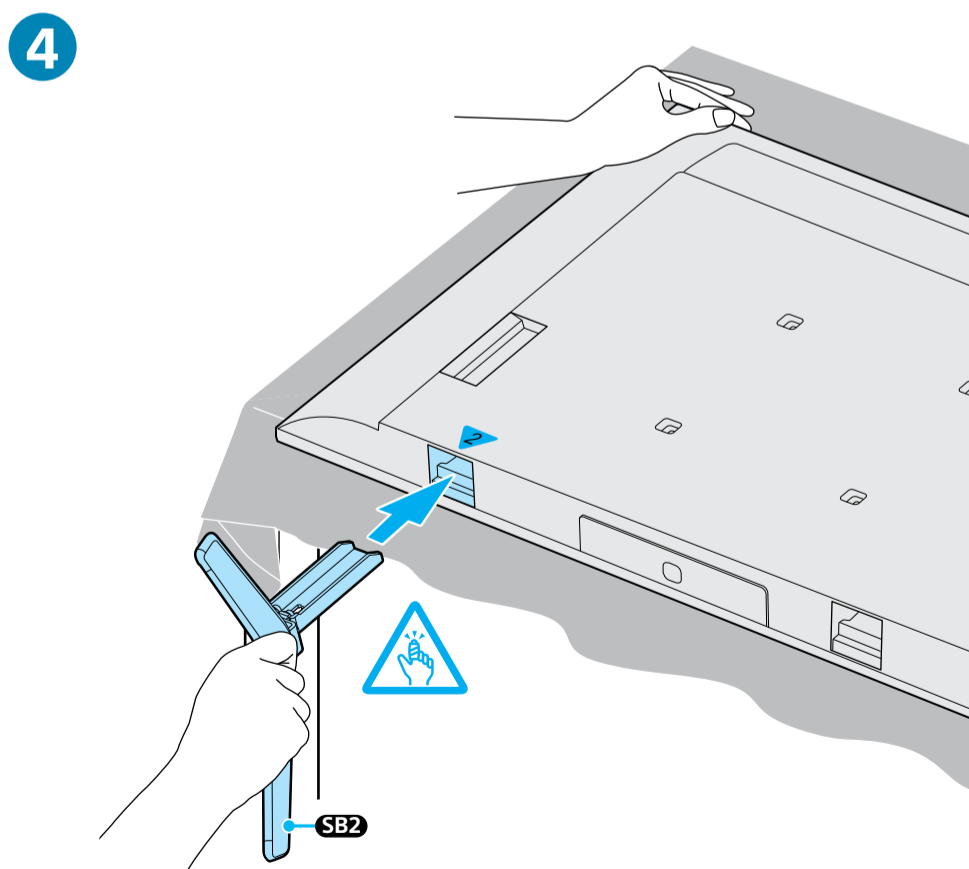

Setup Guide

Название продукта: Телевизор
Назва виробу: Телевизор

5-037-722-11(1)

GB	Setup Guide	DK	Installationsvejledning	BG	Ръководство за настройка
FR	Guide d'installation	FI	Asetusopas	GR	Οδηγός εγκατάστασης
ES	Guía de configuración	NO	Innstillingsveiledning	TR	Kurulum Kılavuzu
NL	Installatiehandleiding	PL	Przewodnik ustawień	RU	Руководство по установке
DE	Einrichtungshandbuch	CZ	Průvodce nastavením	UA	Посібник із налаштування
PT	Guia de configuração	SK	Spríevodca nastavením	AR	دليل الإعداد
IT	Guida di installazione	HU	Beállítás útmutató		
SE	Startguide	RO	Ghid de configurare		

★1 Refer Reference Guide / Reportez-vous au Guide de référence / Consulte la Guía de referencia / Raadpleeg de Referentiehandleiding / Siehe Referenzanleitung / Consulte o Guia de referência / Consultare la Guida di riferimento / Se Referensmateriale / Se Referencevejledningen / Katso viiteopasta / Se Referanseveiledning / Zob. Przewodnik / Viz Referenční příručka / Pozrite si Príručku / Lásd: Felhasználói útmutató / Consultați ghidul de referință / Направете справка в Информация за продукта / Ανατρέξτε στον Οδηγό αναφοράς / Başvuru Kılavuzuna başvurun / См. справочник / Див. Довідковий посібник / يُرجى الرجوع إلى الدليل المرجعي

Pouze pro některé oblasti/země/modely. / Len pre obmedzenú oblasť/krajinu/obmedzený model. / Csak egyes régiók/országok/típus esetén. / Numai pentru anumite regiuni/țări/modele. / Само за определени региони/страни/модели. / Μόνο για περιορισμένες περιοχές/χώρες/μοντέλα. / Sadece kısıtlı bölgelerde/ülkede/modelde. / Только для определенных регионов/стран/моделей. / Лише для обмеженого регіону/країни/моделі. / لمناطق/بلدان/موديلات محددة فقط.