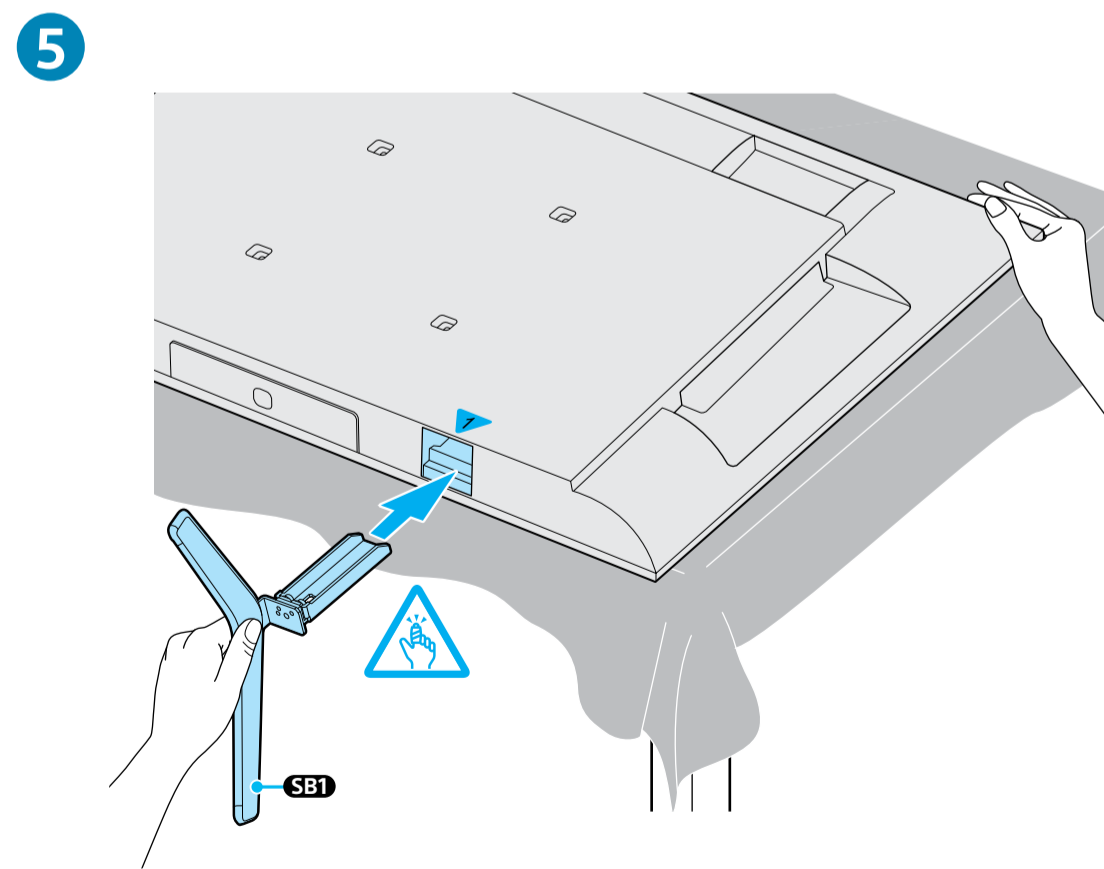

Setup Guide

Название продукта: Телевизор
Назва виробу: Телевизор

5-037-722-11(1)

GB	Setup Guide	DK	Installationsvejledning	BG	Ръководство за настройка
FR	Guide d'installation	FI	Asetusopas	GR	Οδηγός εγκατάστασης
ES	Guía de configuración	NO	Innstillingsveiledning	TR	Kurulum Kılavuzu
NL	Installatiehandleiding	PL	Przewodnik ustawień	RU	Руководство по установке
DE	Einrichtungshandbuch	CZ	Průvodce nastavením	UA	Посібник із налаштування
PT	Guia de configuração	SK	Spríevodca nastavením	AR	دليل الإعداد
IT	Guida di installazione	HU	Beállítás útmutató		
SE	Startguide	RO	Ghid de configurare		

★1 Refer Reference Guide / Reportez-vous au Guide de référence / Consulte la Guía de referencia / Raadpleeg de Referentiehandleiding / Siehe Referenzanleitung / Consulte o Guia de referência / Consultare la Guida di riferimento / Se Referensmateriale / Se Referencevejledningen / Katso viiteopasta / Se Referanseveiledning / Zob. Przewodnik / Viz Referenční příručka / Pozrite si Príručku / Lásd: Felhasználói útmutató / Consultați ghidul de referință / Направете справка в Информация за продукта / Ανατρέξτε στον Οδηγό αναφοράς / Başvuru Kılavuzuna başvurun / См. справочник / Див. Довідковий посібник / يُرجى الرجوع إلى الدليل المرجعي

Pouze pro některé oblasti/země/modely. / Len pre obmedzenú oblasť/krajinu/obmedzený model. / Csak egyes régiók/országok/típus esetén. / Numai pentru anumite regiuni/țări/modele. / Само за определени региони/страни/модели. / Μόνο για περιορισμένες περιοχές/χώρες/μοντέλα. / Sadece kısıtlı bölgelerde/ülkede/modelde. / Только для определенных регионов/стран/моделей. / Лише для обмеженого регіону/країни/моделі. / لمناطق/بلدان/موديلات محددة فقط.