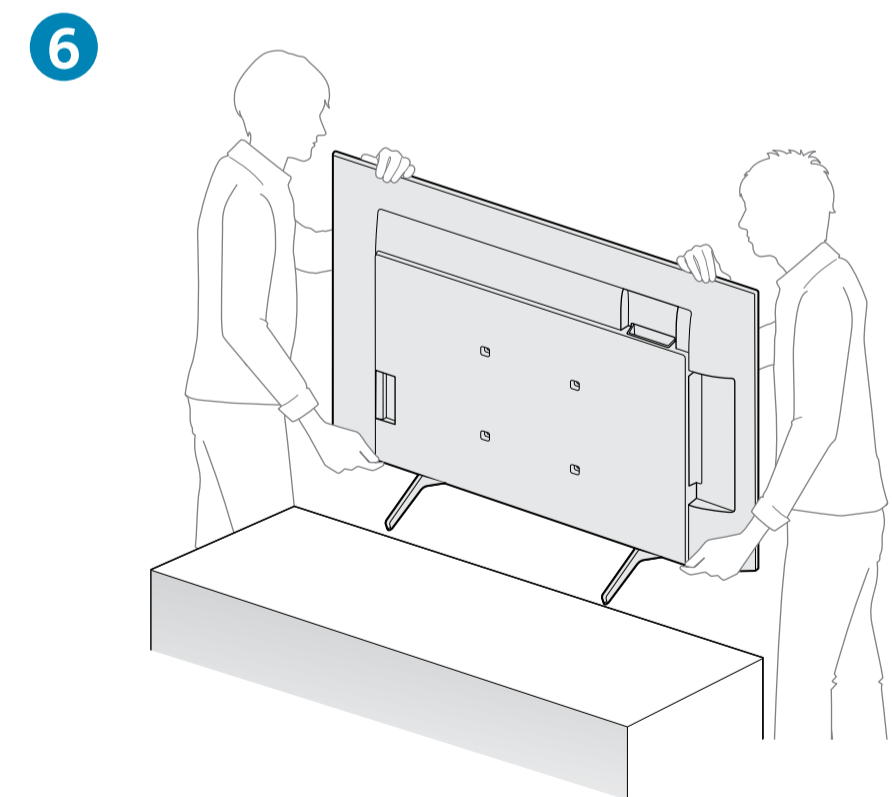

Setup Guide

Название продукта: Телевизор
Назва виробу: Телевизор

5-037-722-11(1)

GB	Setup Guide	DK	Installationsvejledning	BG	Ръководство за настройка
FR	Guide d'installation	FI	Asetusopas	GR	Οδηγός εγκατάστασης
ES	Guía de configuración	NO	Innstillingsveiledning	TR	Kurulum Kılavuzu
NL	Installatiehandleiding	PL	Przewodnik ustawień	RU	Руководство по установке
DE	Einrichtungshandbuch	CZ	Průvodce nastavením	UA	Посібник із налаштування
PT	Guia de configuração	SK	Spríevodca nastavením	AR	دليل الإعداد
IT	Guida di installazione	HU	Beállítás útmutató		
SE	Startguide	RO	Ghid de configurare		

★1 Refer Reference Guide / Reportez-vous au Guide de référence / Consulte la Guía de referencia / Raadpleeg de Referentiehandleiding / Siehe Referenzanleitung / Consulte o Guia de referência / Consultare la Guida di riferimento / Se Referensmateriale / Se Referencevejledningen / Katso viiteopasta / Se Referanseveiledning / Zob. Przewodnik / Viz Referenční příručka / Pozrite si Príručku / Lásd: Felhasználói útmutató / Consultați ghidul de referință / Направете справка в Информация за продукта / Ανατρέξτε στον Οδηγό αναφοράς / Başvuru Kılavuzuna başvurun / См. справочник / Див. Довідковий посібник / يُرجى الرجوع إلى الدليل المرجعي

Pouze pro některé oblasti/země/modely. / Len pre obmedzenú oblasť/krajinu/obmedzený model. / Csak egyes régiók/országok/típus esetén. / Numai pentru anumite regiuni/țări/modele. / Само за определени региони/страни/модели. / Μόνο για περιορισμένες περιοχές/χώρες/μοντέλα. / Sadece kısıtlı bölgelerde/ülkede/modelde. / Только для определенных регионов/стран/моделей. / Лише для обмеженого регіону/країни/моделі. / لمناطق/بلدان/موديلات محددة فقط.