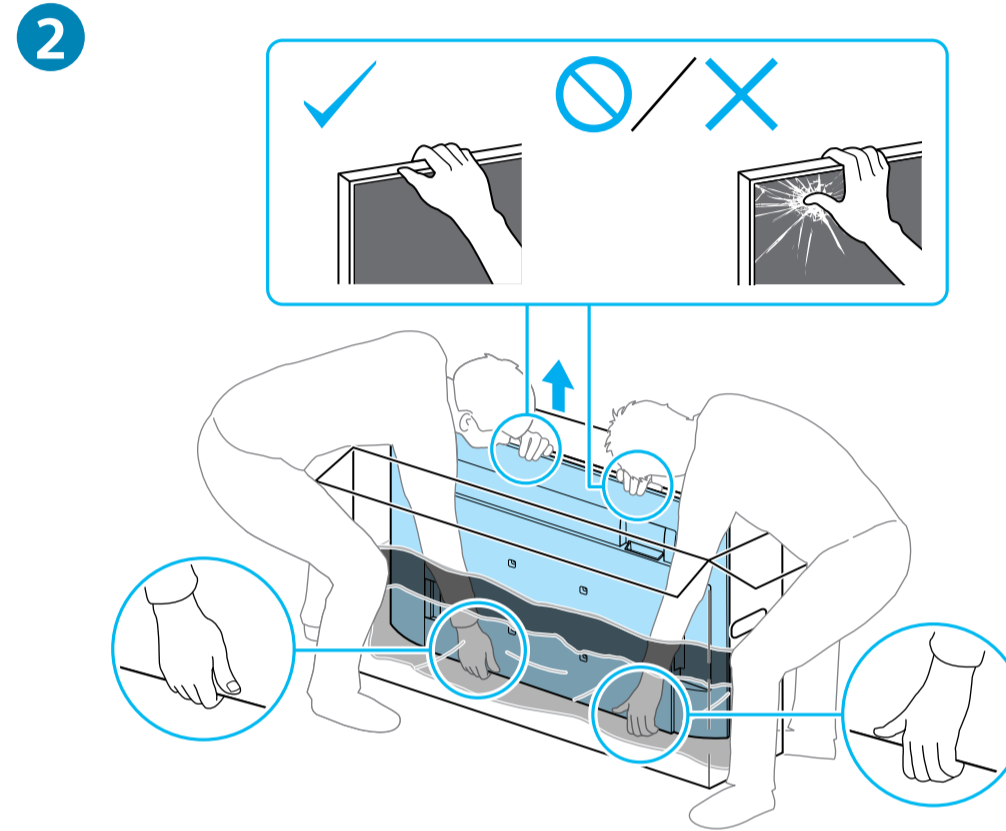

Setup Guide

Название продукта: Телевизор
Назва виробу: Телевизор

5-037-722-11(1)

GB	Setup Guide	DK	Installationsvejledning	BG	Ръководство за настройка
FR	Guide d'installation	FI	Asetusopas	GR	Οδηγός εγκατάστασης
ES	Guía de configuración	NO	Innstillingsveiledning	TR	Kurulum Kılavuzu
NL	Installatiehandleiding	PL	Przewodnik ustawień	RU	Руководство по установке
DE	Einrichtungshandbuch	CZ	Průvodce nastavením	UA	Посібник із налаштування
PT	Guia de configuração	SK	Spríevodca nastavením	AR	دليل الإعداد
IT	Guida di installazione	HU	Beállítás útmutató		
SE	Startguide	RO	Ghid de configurare		

★1 Refer Reference Guide / Reportez-vous au Guide de référence / Consulte la Guía de referencia / Raadpleeg de Referentiehandleiding / Siehe Referenzanleitung / Consulte o Guia de referência / Consultare la Guida di riferimento / Se Referensmateriale / Se Referencevejledningen / Katso viiteopasta / Se Referanseveiledning / Zob. Przewodnik / Viz Referenční příručka / Pozrite si Príručku / Lásd: Felhasználói útmutató / Consultați ghidul de referință / Направете справка в Информация за продукта / Ανατρέξτε στον Οδηγό αναφοράς / Başvuru Kılavuzuna başvurun / См. справочник / Див. Довідковий посібник / يُرجى الرجوع إلى الدليل المرجعي

Pouze pro některé oblasti/země/modely. / Len pre obmedzenú oblasť/krajinu/obmedzený model. / Csak egyes régiók/országok/típus esetén. / Numai pentru anumite regiuni/țări/modele. / Само за определени региони/страни/модели. / Μόνο για περιορισμένες περιοχές/χώρες/μοντέλα. / Sadece kısıtlı bölgelerde/ülkede/modelde. / Только для определенных регионов/стран/моделей. / Лише для обмеженого регіону/країни/моделі. / لمناطق/بلدان/موديلات محددة فقط.