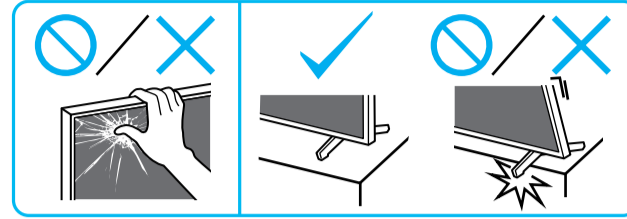

Setup Guide

Название продукта: Телевизор
Назва виробу: Телевизор

5-037-722-11(1)

GB	Setup Guide	DK	Installationsvejledning	BG	Ръководство за настройка
FR	Guide d'installation	FI	Asetusopas	GR	Οδηγός εγκατάστασης
ES	Guía de configuración	NO	Innstillingsveiledning	TR	Kurulum Kılavuzu
NL	Installatiehandleiding	PL	Przewodnik ustawień	RU	Руководство по установке
DE	Einrichtungshandbuch	CZ	Průvodce nastavením	UA	Посібник із налаштування
PT	Guia de configuração	SK	Spríevodca nastavením	AR	دليل الإعداد
IT	Guida di installazione	HU	Beállítás útmutató		
SE	Startguide	RO	Ghid de configurare		

★1 Refer Reference Guide / Reportez-vous au Guide de référence / Consulte la Guía de referencia / Raadpleeg de Referentiehandleiding / Siehe Referenzanleitung / Consulte o Guia de referência / Consultare la Guida di riferimento / Se Referensmateriale / Se Referencevejledningen / Katso viiteopasta / Se Referanseveiledning / Zob. Przewodnik / Viz Referenční příručka / Pozrite si Príručku / Lásd: Felhasználói útmutató / Consultați ghidul de referință / Направете справка в Информация за продукта / Ανατρέξτε στον Οδηγό αναφοράς / Başvuru Kılavuzuna başvurun / См. справочник / Див. Довідковий посібник / يُرجى الرجوع إلى الدليل المرجعي

Pouze pro některé oblasti/země/modely. / Len pre obmedzenú oblasť/krajinu/obmedzený model. / Csak egyes régiók/országok/típus esetén. / Numai pentru anumite regiuni/țări/modele. / Само за определени региони/страни/модели. / Μόνο για περιορισμένες περιοχές/χώρες/μοντέλα. / Sadece kısıtlı bölgelerde/ülkede/modelde. / Только для определенных регионов/стран/моделей. / Лише для обмеженого регіону/країни/моделі. / لمناطق/بلدان/موديلات محددة فقط.