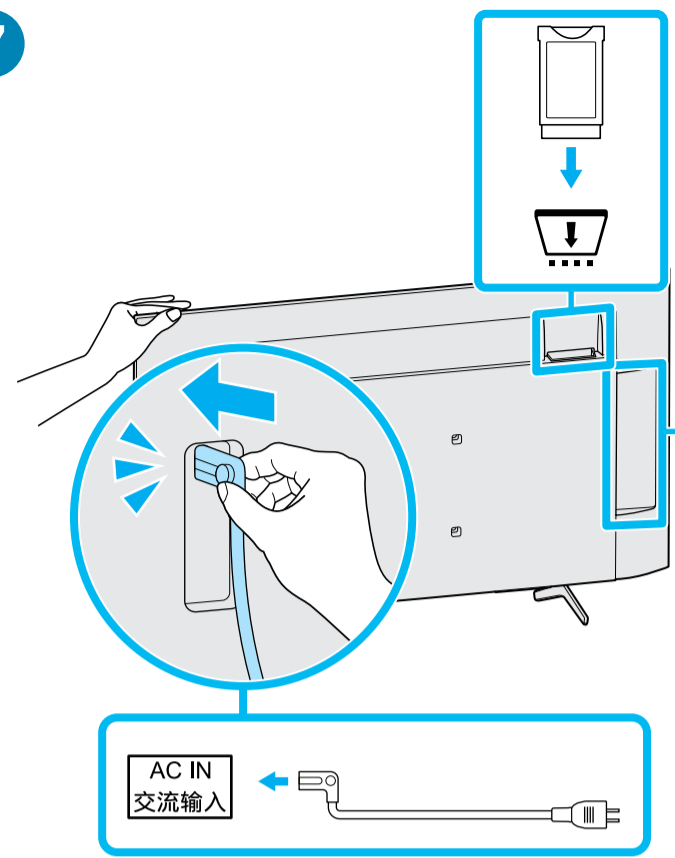

7

*3 3.5/3.5 (mm) 1 2 3 4
1: L / G / Левый / Лівий
2: Video / Vidéo / Video / Video / Видео / Відео / Video / Відео / الفيديو
3: GND / Terre
4: R / D / P / Правый / Правий

*4 < 21 (mm) < 12 (mm)

*5 < 7 (mm) < 1.5/1,5 (mm)

*6 < 14 (mm) (mm) / (MM) / (mm)

8