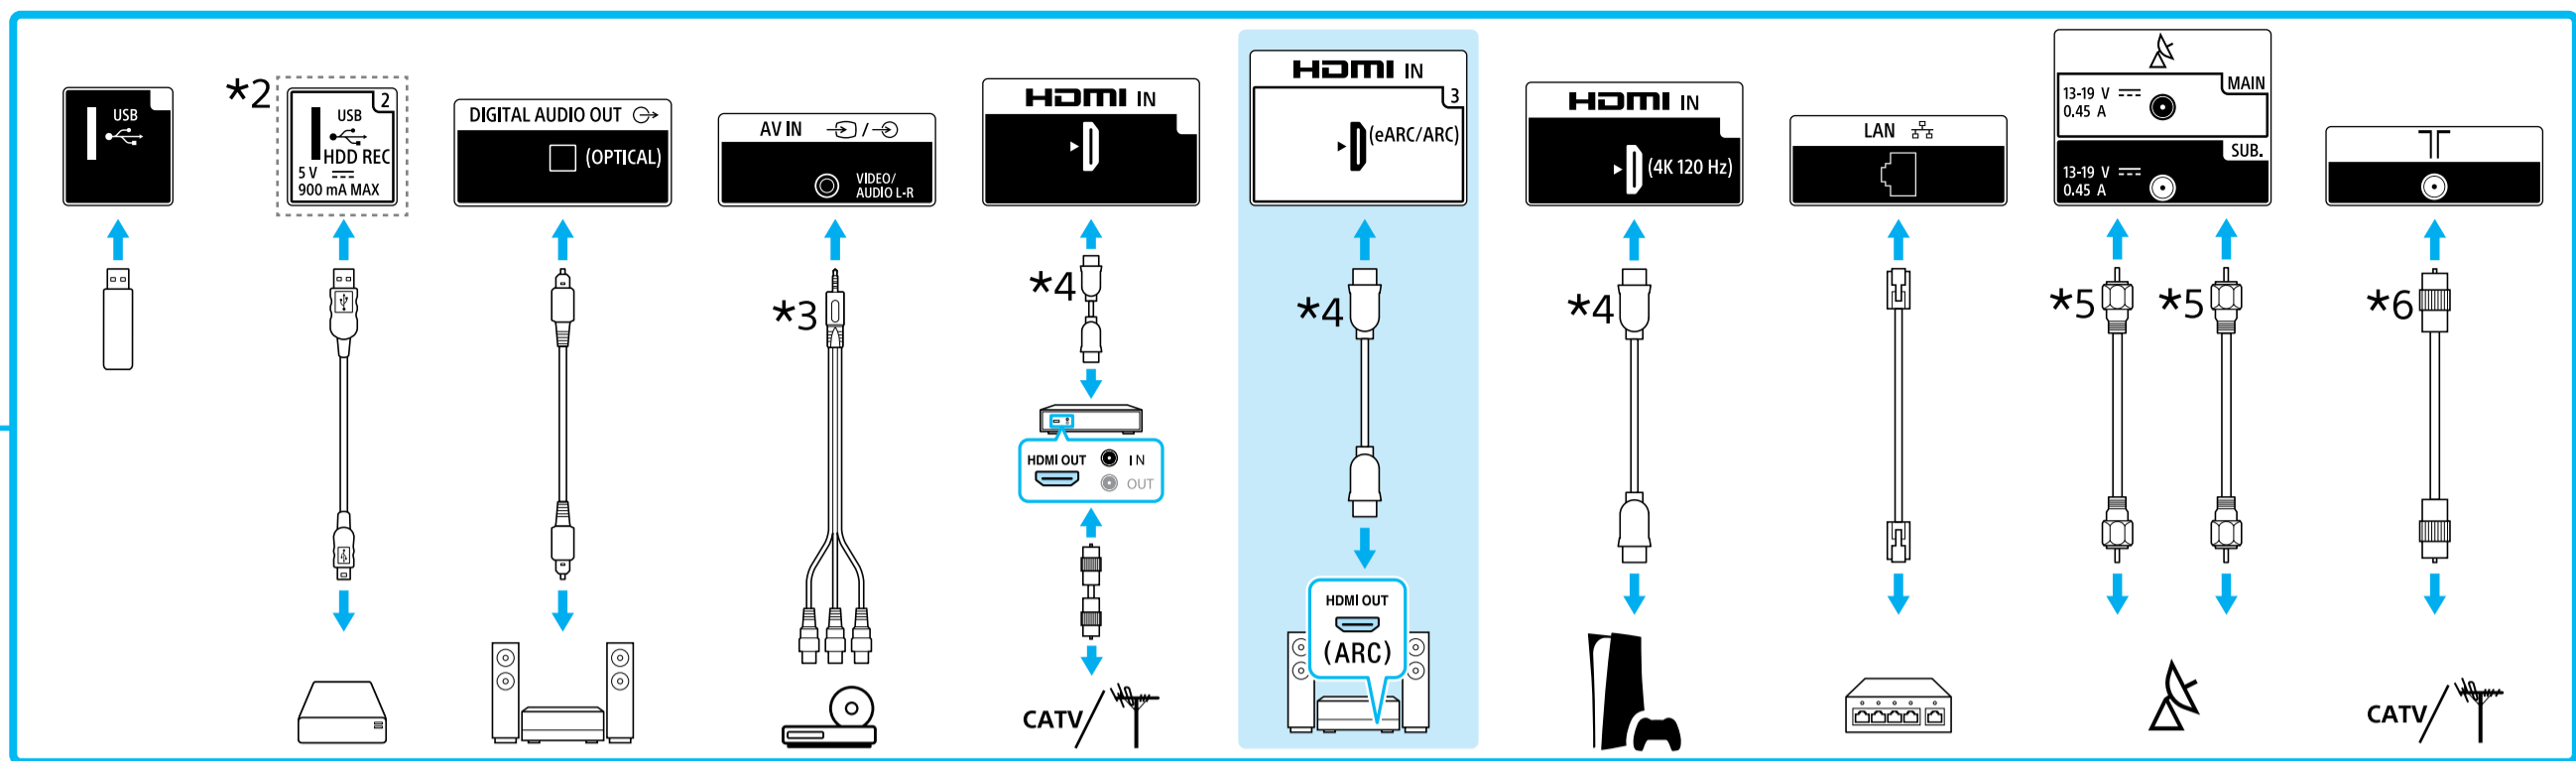

Setup Guide

Название продукта: Телевизор
Назва виробу: Телевизор

5-037-722-11(1)

GB	Setup Guide	DK	Installationsvejledning	BG	Ръководство за настройка
FR	Guide d'installation	FI	Asetusopas	GR	Οδηγός εγκατάστασης
ES	Guía de configuración	NO	Innstillingsveiledning	TR	Kurulum Kılavuzu
NL	Installatiehandleiding	PL	Przewodnik ustawień	RU	Руководство по установке
DE	Einrichtungshandbuch	CZ	Průvodce nastavením	UA	Посібник із налаштування
PT	Guia de configuração	SK	Spríevodca nastavením	AR	دليل الإعداد
IT	Guida di installazione	HU	Beállítás útmutató		
SE	Startguide	RO	Ghid de configurare		

7

***3** 3.5/3.5 (mm) 1 2 3 4
 1: L / G / Левый / Лівий
 2: Video / Vidéo / Video / Video / Видео / Відео / Video / Відео / الفيديو
 3: GND / Terre
 4: R / D / P / Правый / Правий

***4** < 21 (mm) < 12 (mm)