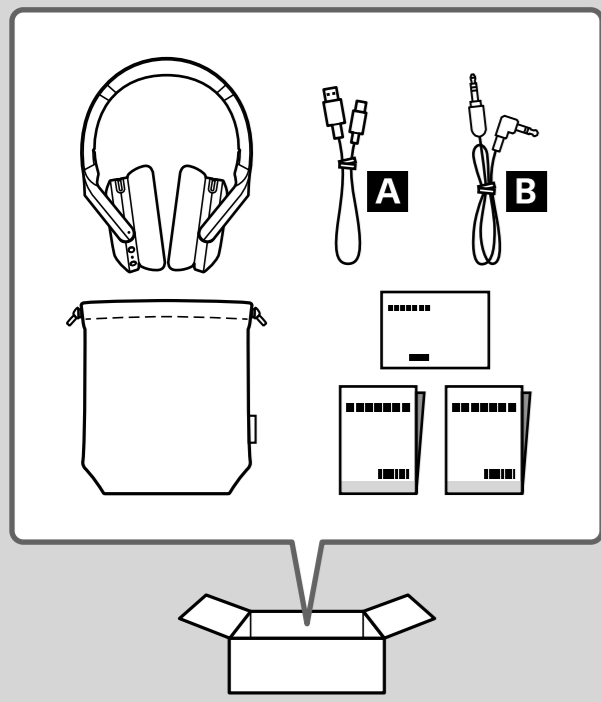

Wireless Noise Canceling Stereo Headset

Casque stéréo sans fil réducteur de bruits

Operating Instructions	GB	Käyttöohjeet	FI
Mode d'emploi	FR	Bruksanvisning	NO
Manual de instrucciones	ES	Bruksanvisning	SE
使用説明書	CT	Instrukcja obsługi	PL
사용 설명서	KR	Kezelési útmutató	HU
Инструкция по эксплуатации	RU	Návod k použití	CZ
تعليمات التشغيل	AR	Návod na obsluhu	SK
Bedienungsanleitung	DE	Инструкции за експлоатация	BG
Istruzioni per l'uso	IT	Instrucțiuni de utilizare	RO
Gebruiksaanwijzing	NL	Navodila za uporabo	SI
Instruções de operação	PT	Οδηγίες λειτουργίας	GR
Betjeningsvejledning	DK		

hear on 3
Wireless NC

WH-H910N

1

2

3