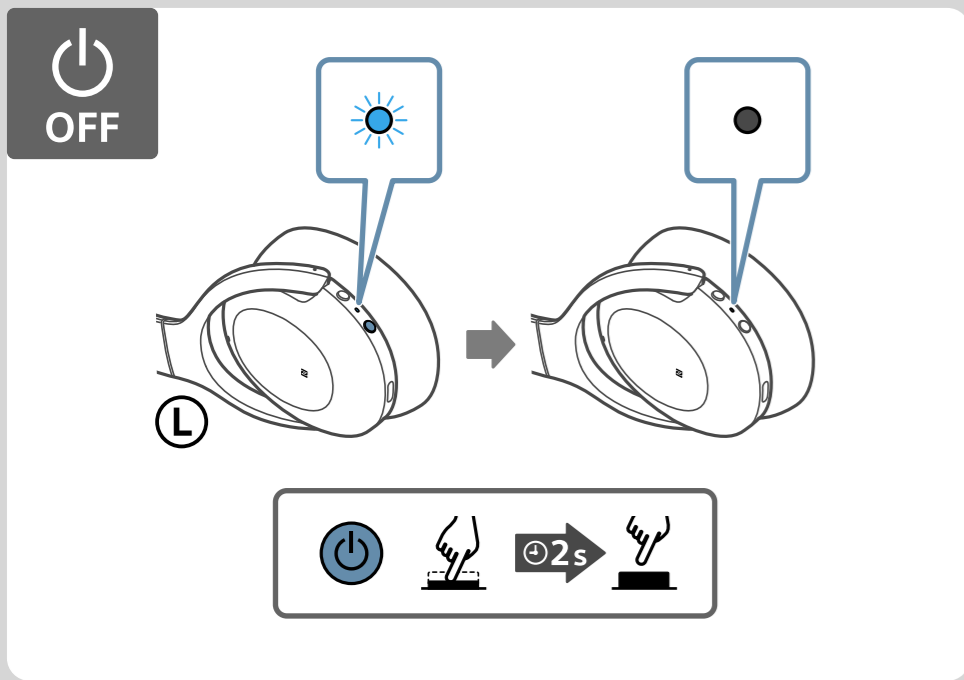

?

<https://rd1.sony.net/help/mdr/whh910n/h_zz/>

Online manual (help guide)
Manuel en ligne (guide d'aide)
Manual online (guía de ayuda)
線上手冊 (說明指南)
온라인 설명서 (도움말 안내)
Интерактивное руководство (справочное руководство)
دليل المستخدم عبر الإنترنت (دليل المساعدة)

Online-Anleitung (Hilfe)
Manuale online (guida)
Onlinehandleiding (helpgids)
Manual online (guía de ayuda)
Onlinevejledning (hjælpevejledning)

Online-opas (käyttöopas)
Elektronisk brukerveiledning (hjælpeveiledning)
Handbok på Internet (hjälpguide)
Podręcznik online (przewodnik pomocniczy)
Online kézikönyv (súgóútmutató)
Online příručka (průvodce nárovnědou)
Příručka online (příručka)
Онлайн ръководство (помощно ръководство)
Manual online (ghid de asistență)
Spletni priročnik/vodnik za pomoč
Ηλεκτρονικό εγχειρίδιο (οδηγός βοήθειας)