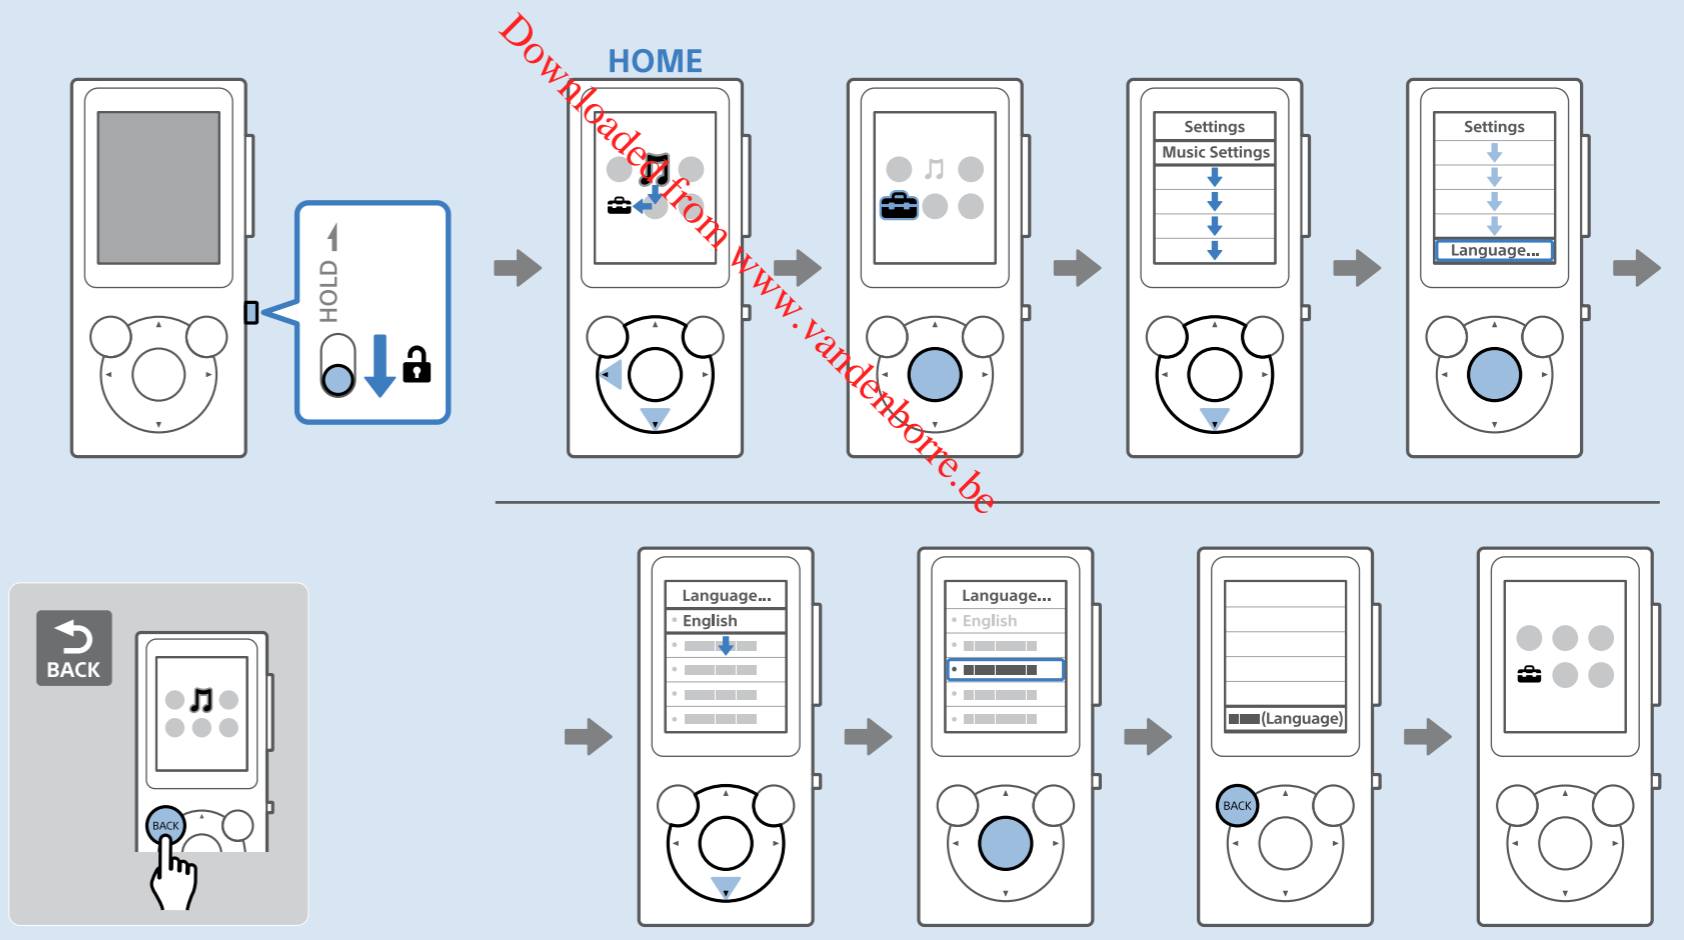

1

English
 Español 한국어
 Français 简体中文
 繁體中文

2

3

http://rd1.sony.net/help/dmp/nwe390/h_ww/

Windows

Media Go

<http://mediago.sony.com/>

Mac

Content Transfer for mac

<http://www.sony.net/ct-mac/>