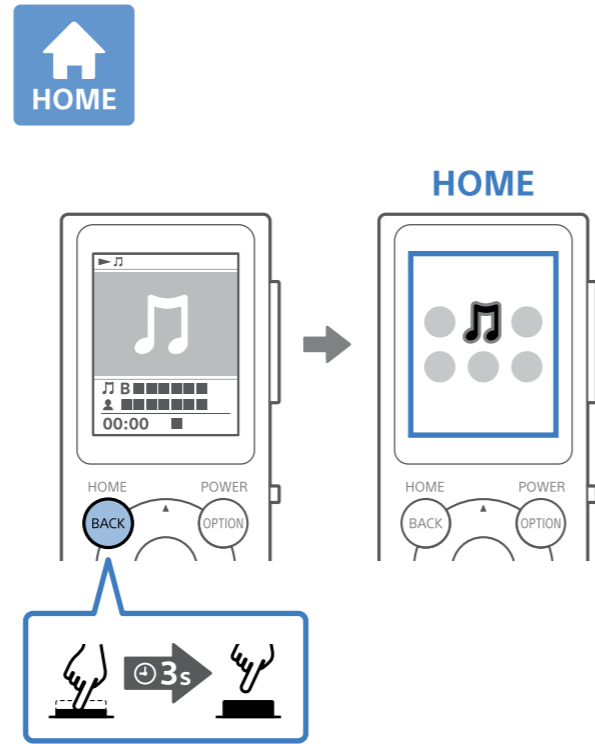

1

English
 Español 한국어
 Français 简体中文
 繁體中文

2

3

http://rd1.sony.net/help/dmp/nwe390/h_ww/

Windows

Media Go

<http://mediago.sony.com/>

Mac

Content Transfer for mac

<http://www.sony.net/ct-mac/>