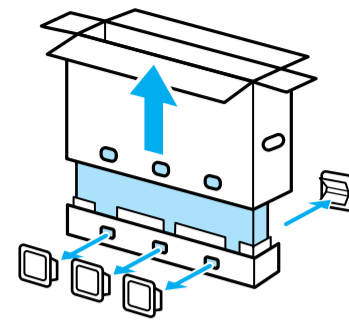

Television
Setup Guide

Название продукта: Телевизор
Назва виробу: Телевізор

5-014-683-11(1)

GB	Setup Guide	SE	Startguide	HU	Beállítás útmutató
FR	Guide d'installation	DK	Installationsvejledning	RO	Ghid de configurare
ES	Guía de configuración	FI	Asetusopas	BG	Ръководство за настройка
NL	Installatiehandleiding	NO	Innstillingsveiledning	GR	Οδηγός εγκατάστασης
DE	Einrichtungshandbuch	PL	Przewodnik ustawień	TR	Kurulum Kılavuzu
PT	Guia de configuração	CZ	Průvodce nastavením	RU	Руководство по установке
IT	Guida di installazione	SK	Sprievodca nastavením	UA	Посібник із налаштування