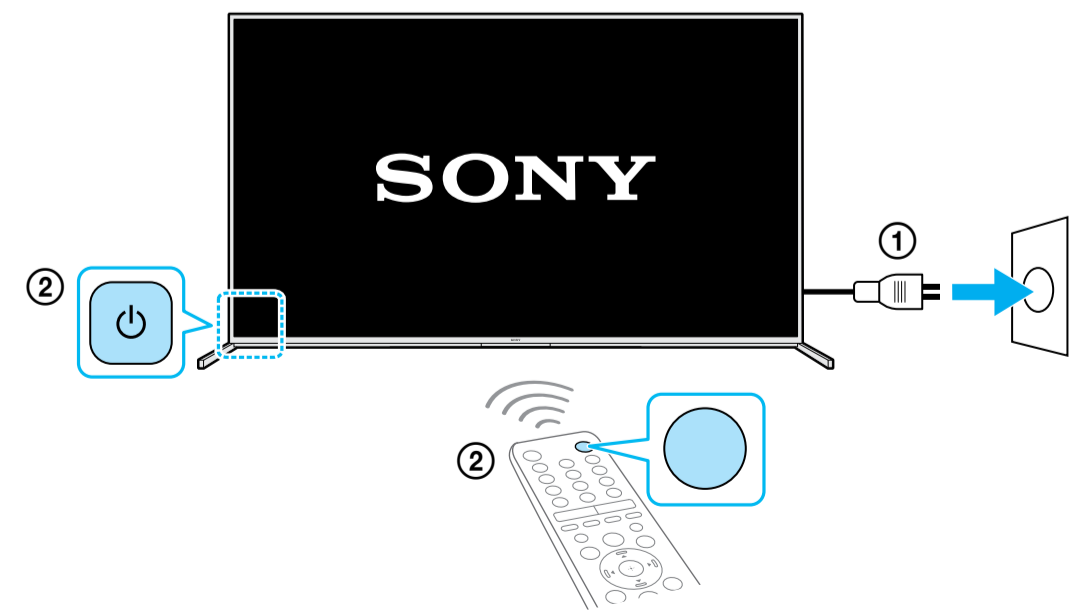

7

8

9

10

11

<http://www.sony.net/tv-how-to-videos>

Help / Aide / Ayuda / Help / Hilfe / Ajuda / Guida / Hjälp / Hjælp / Ohje / Hjelpe / Pomoc / Návod / Pomocník / Súgó / Ajutor / Помощ / Βοήθεια / Yardım / Справка / Довідка

Tips / Conseils / Consejos / Tips / Tips / Sugestões / Guide / Tips / Tips / Ohjeita / Tips / Porady / Тipy / Тipy / Tippek / Sfaturi / Съвети / Συμβουλές / İpuçları / Подсказка / Поради