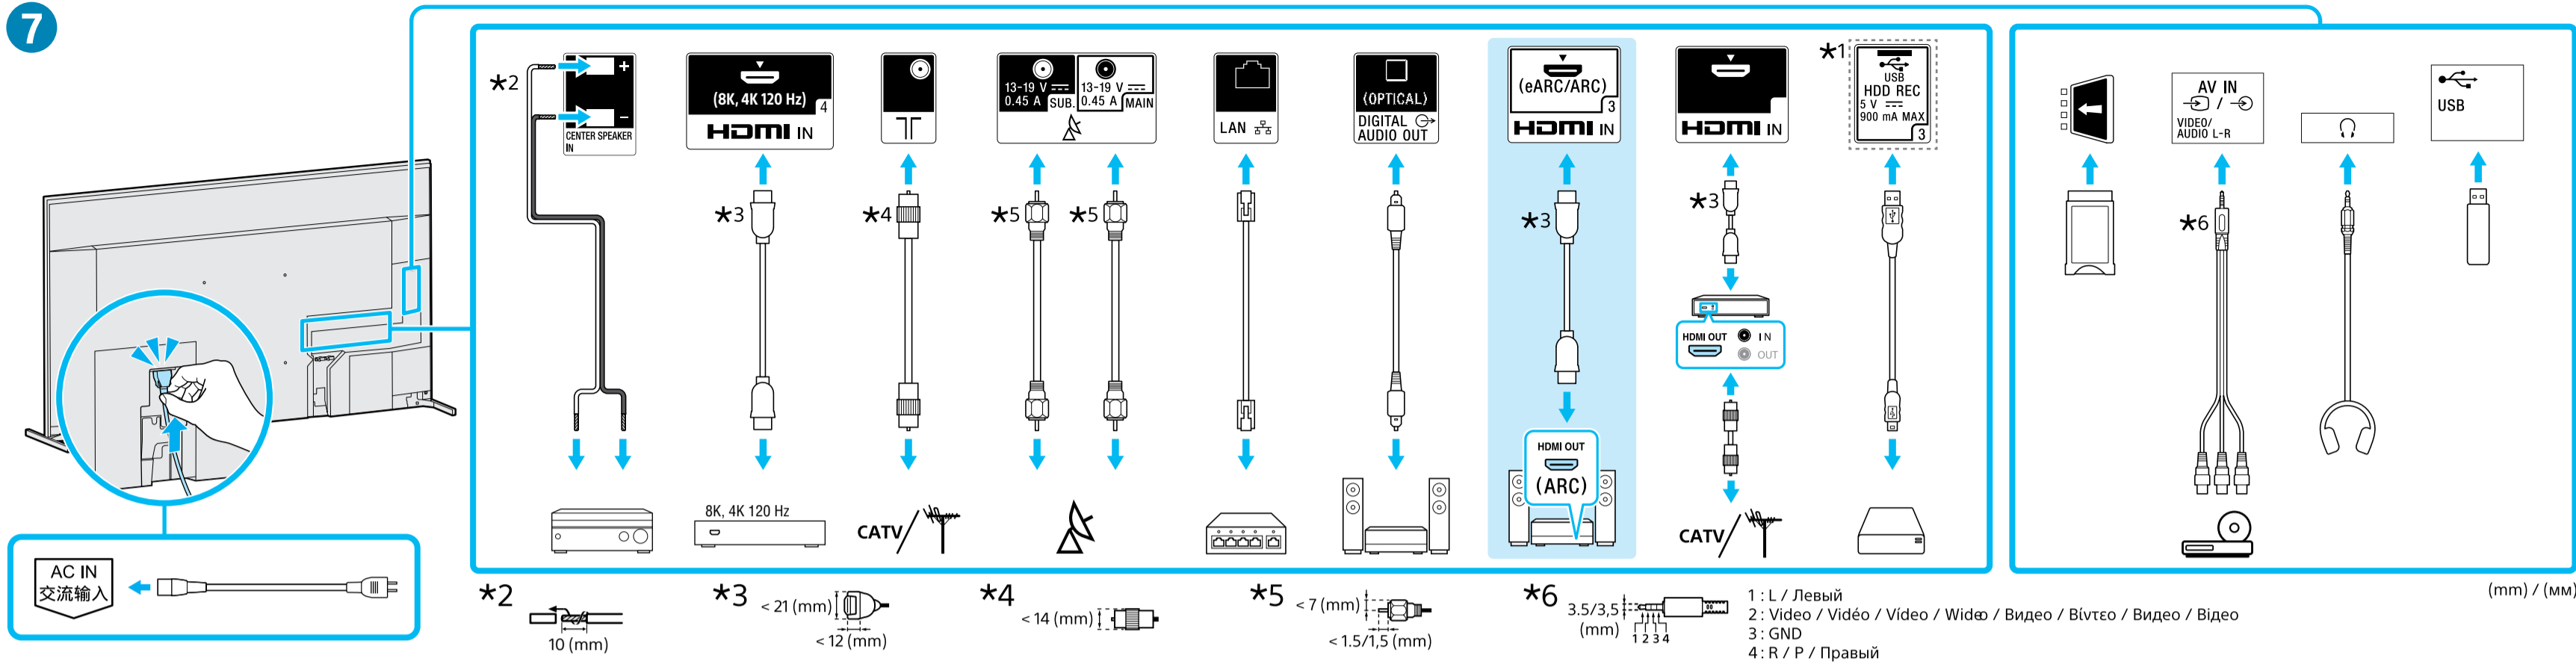

7

8

9

10

11

<http://www.sony.net/tv-how-to-videos>

Help / Aide / Ayuda / Help / Hilfe / Ajuda / Guida / Hjälp / Hjælp / Ohje / Hjelpe / Pomoc / Návod / Pomocník / Súgó / Ajutor / Помощ / Βοήθεια / Yardım / Справка / Довідка

Tips / Conseils / Consejos / Tips / Tips / Sugestões / Guide / Tips / Tips / Ohjeita / Tips / Porady / Тipy / Тipy / Tippek / Sfaturi / Съвети / Συμβουλές / İpuçları / Подсказка / Поради