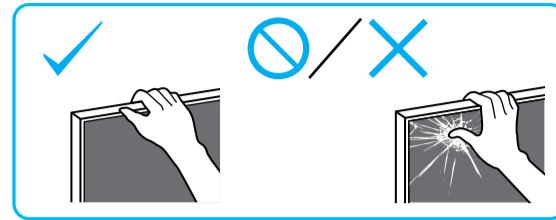

Television
Setup Guide

Название продукта: Телевизор
Назва виробу: Телевізор

5-014-683-11(1)

GB	Setup Guide	SE	Startguide	HU	Beállítás útmutató
FR	Guide d'installation	DK	Installationsvejledning	RO	Ghid de configurare
ES	Guía de configuración	FI	Asetusopas	BG	Ръководство за настройка
NL	Installatiehandleiding	NO	Innstillingsveiledning	GR	Οδηγός εγκατάστασης
DE	Einrichtungshandbuch	PL	Przewodnik ustawień	TR	Kurulum Kılavuzu
PT	Guia de configuração	CZ	Průvodce nastavením	RU	Руководство по установке
IT	Guida di installazione	SK	Sprievodca nastavením	UA	Посібник із налаштування