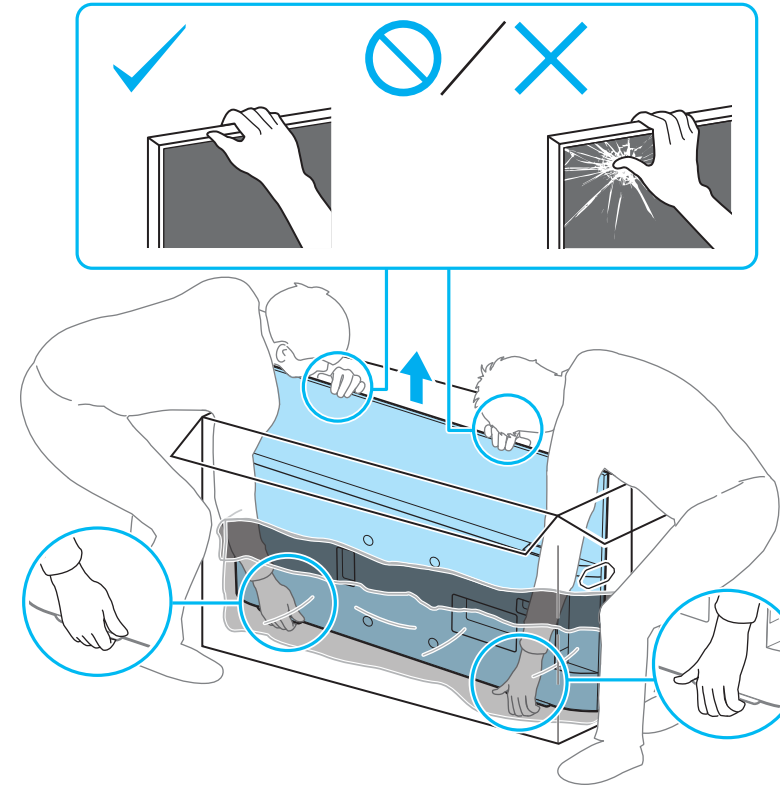

SONY

Television

Setup Guide

Название продукта: Телевизор
Назва виробу: Телевізор

5-013-498-11(1)

GB	Setup Guide	SE	Startguide	HU	Beállítási útmutató
FR	Guide d'installation	DK	Installationsvejledning	RO	Ghid de configurare
ES	Guía de configuración	FI	Asetusopas	BG	Ръководство за настройка
NL	Installatiehandleiding	NO	Innstillingsveiledning	GR	Οδηγός εγκατάστασης
DE	Einrichtungshandbuch	PL	Przewodnik ustawień	TR	Kurulum Kilavuzu
PT	Guia de configuração	CZ	Průvodce nastavením	RU	Руководство по установке
IT	Guida di installazione	SK	Sprievodca nastavením	UA	Посібник із налаштування

BRAVIA

KD-49X700xx / 49X70xx
KD-43X700xx / 43X70xx

1

2

3

4

5

6

★1 Only on limited region/country/TV model. / Uniquement pour certaines régions, certains pays ou certains modèles de téléviseur. / Solo en algunos países/regiones/modelos de televisor. / Beperkt tot bepaalde regio's/landen/tv-modellen. / Nur in bestimmten Regionen/Ländern bzw. für bestimmte Fernsehmodelle. / Apenas em determinadas regiões/países/modelos de televisor. / Solo per alcune Regioni/Nazioni/Modelli

TV. / Endast för begränsad region/land/TV-modell. / Kun ved begrænset region/land/TV-model. / Vain rajoitetuilla alueilla/maissa/TV-malleissa. / Kun i begrenset region/land/TV-modell. / Wyłącznie w przypadku niektórych regionów/krajów/modeli telewizora. / Pouze pro některé oblasti/země/modely televizoru. / Len v omezených oblastech/krajínách/modeloch TV prijímačov. / Csak egyes régiókban/országokban/tv-modellekben. / Numai pentru anumite țări/regiuni/modele de televizor. / Само за определени региони/страни модели телевизори. /