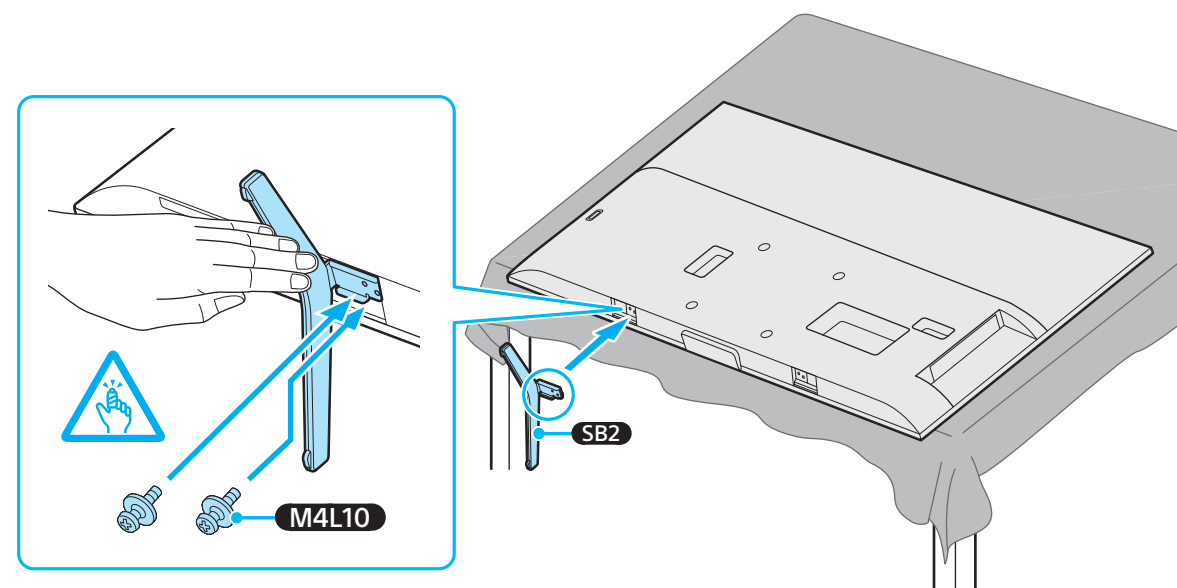

SONY

Television

Setup Guide

Название продукта: Телевизор
Назва виробу: Телевізор

5-013-498-11(1)

GB	Setup Guide	SE	Startguide	HU	Beállítási útmutató
FR	Guide d'installation	DK	Installationsvejledning	RO	Ghid de configurare
ES	Guía de configuración	FI	Asetusopas	BG	Ръководство за настройка
NL	Installatiehandleiding	NO	Innstillingsveiledning	GR	Οδηγός εγκατάστασης
DE	Einrichtungshandbuch	PL	Przewodnik ustawień	TR	Kurulum Kilavuzu
PT	Guia de configuração	CZ	Průvodce nastavením	RU	Руководство по установке
IT	Guida di installazione	SK	Sprievodca nastavením	UA	Посібник із налаштування

BRAVIA

KD-49X700xx / 49X70xx
KD-43X700xx / 43X70xx

1

2

3

4

5

6

★1 Only on limited region/country/TV model. / Uniquement pour certaines régions, certains pays ou certains modèles de téléviseur. / Solo en algunos países/regiones/modelos de televisor. / Beperkt tot bepaalde regio's/landen/tv-modellen. / Nur in bestimmten Regionen/Ländern bzw. für bestimmte Fernsehmodelle. / Apenas em determinadas regiões/países/modelos de televisor. / Solo per alcune Regioni/Nazioni/Modelli

TV. / Endast för begränsad region/land/TV-modell. / Kun ved begrænset region/land/TV-model. / Vain rajoitetuilla alueilla/maissa/TV-malleissa. / Kun i begrenset region/land/TV-modell. / Wyłącznie w przypadku niektórych regionów/krajów/modeli telewizora. / Pouze pro některé oblasti/země/modely televizoru. / Len v omezených oblastech/krajínách/modeloch TV prijímačov. / Csak egyes régiókban/országokban/tv-modellekben. / Numai pentru anumite țări/regiuni/modele de televizor. / Само за определени региони/страни модели телевизори. /