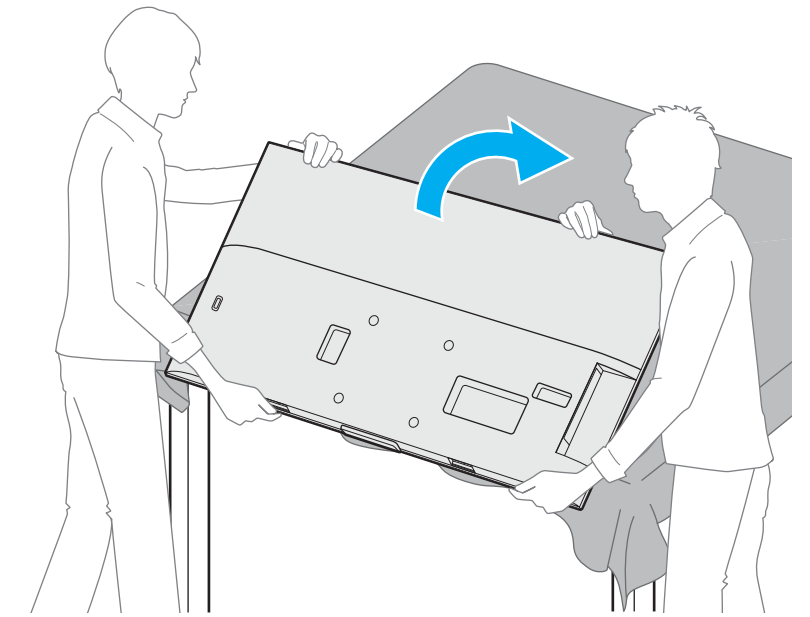

SONY

Television

Setup Guide

Название продукта: Телевизор
Назва виробу: Телевізор

5-013-498-11(1)

GB	Setup Guide	SE	Startguide	HU	Beállítási útmutató
FR	Guide d'installation	DK	Installationsvejledning	RO	Ghid de configurare
ES	Guía de configuración	FI	Asetusopas	BG	Ръководство за настройка
NL	Installatiehandleiding	NO	Innstillingsveiledning	GR	Οδηγός εγκατάστασης
DE	Einrichtungshandbuch	PL	Przewodnik ustawień	TR	Kurulum Kilavuzu
PT	Guia de configuração	CZ	Průvodce nastavením	RU	Руководство по установке
IT	Guida di installazione	SK	Sprievodca nastavením	UA	Посібник із налаштування

BRAVIA

KD-49X700xx / 49X70xx
KD-43X700xx / 43X70xx

1

2

3

4

5

6

★1 Only on limited region/country/TV model. / Uniquement pour certaines régions, certains pays ou certains modèles de téléviseur. / Solo en algunos países/regiones/modelos de televisor. / Beperkt tot bepaalde regio's/landen/tv-modellen. / Nur in bestimmten Regionen/Ländern bzw. für bestimmte Fernsehmodelle. / Apenas em determinadas regiões/países/modelos de televisor. / Solo per alcune Regioni/Nazioni/Modelli

TV. / Endast för begränsad region/land/TV-modell. / Kun ved begrænset region/land/TV-model. / Vain rajoitetuilla alueilla/maissa/TV-malleissa. / Kun i begrenset region/land/TV-modell. / Wyłącznie w przypadku niektórych regionów/krajów/modeli telewizora. / Pouze pro některé oblasti/země/modely televizoru. / Len v omezených oblastech/krajínách/modeloch TV prijímačov. / Csak egyes régiókban/országokban/tv-modellekben. / Numai pentru anumite țări/regiuni/modele de televizor. / Само за определени региони/страни модели телевизори. /