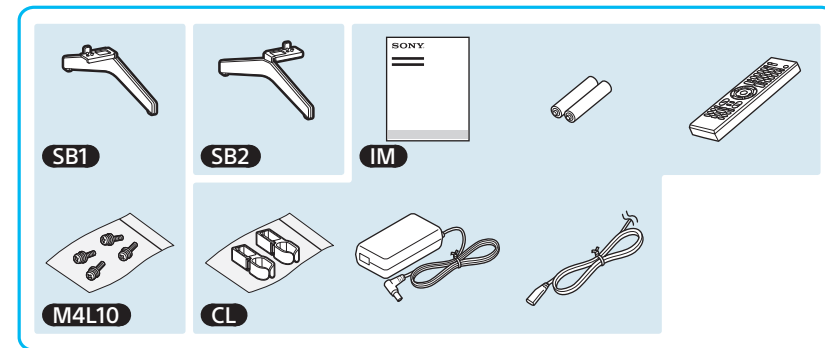

SONY

Television

Setup Guide

Название продукта: Телевизор
Назва виробу: Телевізор

5-013-498-11(1)

GB	Setup Guide	SE	Startguide	HU	Beállítási útmutató
FR	Guide d'installation	DK	Installationsvejledning	RO	Ghid de configurare
ES	Guía de configuración	FI	Asetusopas	BG	Ръководство за настройка
NL	Installatiehandleiding	NO	Innstillingsveiledning	GR	Οδηγός εγκατάστασης
DE	Einrichtungshandbuch	PL	Przewodnik ustawień	TR	Kurulum Kilavuzu
PT	Guia de configuração	CZ	Průvodce nastavením	RU	Руководство по установке
IT	Guida di installazione	SK	Sprievodca nastavením	UA	Посібник із налаштування

BRAVIA

KD-49X700xx / 49X70xx
KD-43X700xx / 43X70xx

1

2

3

4

5

6

★1 Only on limited region/country/TV model. / Uniquement pour certaines régions, certains pays ou certains modèles de téléviseur. / Solo en algunos países/regiones/modelos de televisor. / Beperkt tot bepaalde regio's/landen/tv-modellen. / Nur in bestimmten Regionen/Ländern bzw. für bestimmte Fernsehmodelle. / Apenas em determinadas regiões/países/modelos de televisor. / Solo per alcune Regioni/Nazioni/Modelli

TV. / Endast för begränsad region/land/TV-modell. / Kun ved begrænset region/land/TV-model. / Vain rajoitetuilla alueilla/maissa/TV-malleissa. / Kun i begrenset region/land/TV-modell. / Wyłącznie w przypadku niektórych regionów/krajów/modeli telewizora. / Pouze pro některé oblasti/země/modely televizoru. / Len v omezených oblastech/krajínách/modeloch TV prijímačov. / Csak egyes régiókban/országokban/tv-modellekben. / Numai pentru anumite țări/regiuni/modele de televizor. / Само за определени региони/страни модели телевизори. /