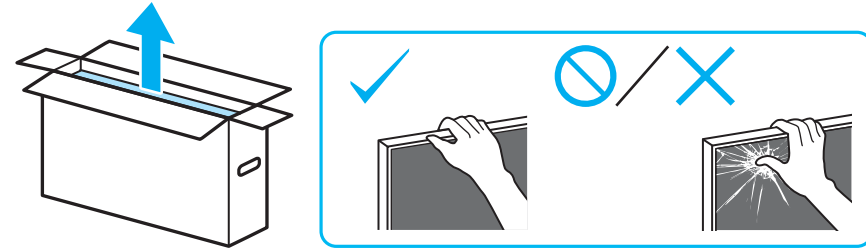

SONY

Television

Setup Guide

Название продукта: Телевизор
Назва виробу: Телевізор

5-013-498-11(1)

GB	Setup Guide	SE	Startguide	HU	Beállítási útmutató
FR	Guide d'installation	DK	Installationsvejledning	RO	Ghid de configurare
ES	Guía de configuración	FI	Asetusopas	BG	Ръководство за настройка
NL	Installatiehandleiding	NO	Innstillingsveiledning	GR	Οδηγός εγκατάστασης
DE	Einrichtungshandbuch	PL	Przewodnik ustawień	TR	Kurulum Kilavuzu
PT	Guia de configuração	CZ	Průvodce nastavením	RU	Руководство по установке
IT	Guida di installazione	SK	Sprievodca nastavením	UA	Посібник із налаштування

BRAVIA

KD-49X700xx / 49X70xx
KD-43X700xx / 43X70xx