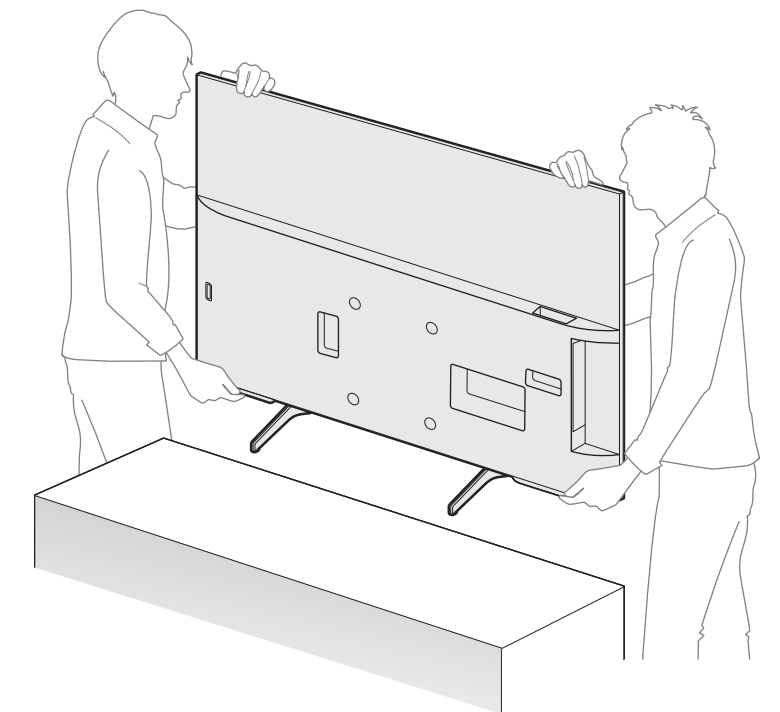

SONY

Television

Setup Guide

Название продукта: Телевизор
Назва виробу: Телевізор

5-013-498-11(1)

GB	Setup Guide	SE	Startguide	HU	Beállítási útmutató
FR	Guide d'installation	DK	Installationsvejledning	RO	Ghid de configurare
ES	Guía de configuración	FI	Asetusopas	BG	Ръководство за настройка
NL	Installatiehandleiding	NO	Innstillingsveiledning	GR	Οδηγός εγκατάστασης
DE	Einrichtungshandbuch	PL	Przewodnik ustawień	TR	Kurulum Kilavuzu
PT	Guia de configuração	CZ	Průvodce nastavením	RU	Руководство по установке
IT	Guida di installazione	SK	Sprievodca nastavením	UA	Посібник із налаштування

BRAVIA

KD-49X700xx / 49X70xx
KD-43X700xx / 43X70xx

1

2

3

4

5

6

★1 Only on limited region/country/TV model. / Uniquement pour certaines régions, certains pays ou certains modèles de téléviseur. / Solo en algunos países/regiones/modelos de televisor. / Beperkt tot bepaalde regio's/landen/tv-modellen. / Nur in bestimmten Regionen/Ländern bzw. für bestimmte Fernsehmodelle. / Apenas em determinadas regiões/países/modelos de televisor. / Solo per alcune Regioni/Nazioni/Modelli

TV. / Endast för begränsad region/land/TV-modell. / Kun ved begrænset region/land/TV-model. / Vain rajoitetuilla alueilla/maissa/TV-malleissa. / Kun i begrenset region/land/TV-modell. / Wyłącznie w przypadku niektórych regionów/krajów/modeli telewizora. / Pouze pro některé oblasti/země/modely televizoru. / Len v omezených oblastech/krajínách/modeloch TV prijímačov. / Csak egyes régiókban/országokban/tv-modellekben. / Numai pentru anumite țări/regiuni/modele de televizor. / Само за определени региони/страни модели телевизори. /