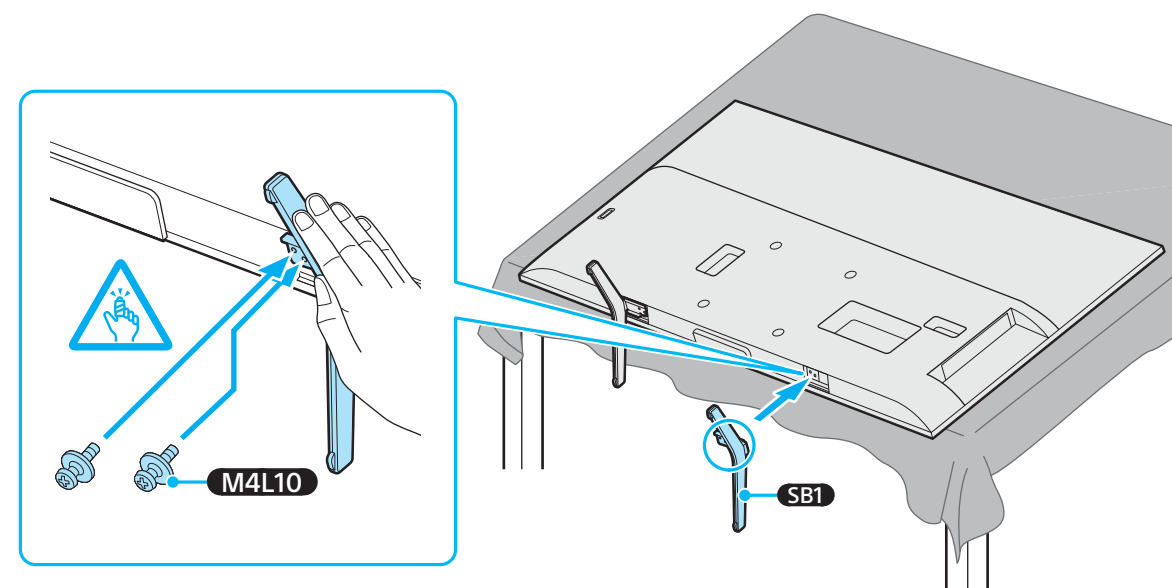

SONY

Television

Setup Guide

Название продукта: Телевизор
Назва виробу: Телевізор

5-013-498-11(1)

GB	Setup Guide	SE	Startguide	HU	Beállítási útmutató
FR	Guide d'installation	DK	Installationsvejledning	RO	Ghid de configurare
ES	Guía de configuración	FI	Asetusopas	BG	Ръководство за настройка
NL	Installatiehandleiding	NO	Innstillingsveiledning	GR	Οδηγός εγκατάστασης
DE	Einrichtungshandbuch	PL	Przewodnik ustawień	TR	Kurulum Kilavuzu
PT	Guia de configuração	CZ	Průvodce nastavením	RU	Руководство по установке
IT	Guida di installazione	SK	Sprievodca nastavením	UA	Посібник із налаштування

BRAVIA

KD-49X700xx / 49X70xx
KD-43X700xx / 43X70xx

1

2

3

4

5

6

★1 Only on limited region/country/TV model. / Uniquement pour certaines régions, certains pays ou certains modèles de téléviseur. / Solo en algunos países/regiones/modelos de televisor. / Beperkt tot bepaalde regio's/landen/tv-modellen. / Nur in bestimmten Regionen/Ländern bzw. für bestimmte Fernsehmodelle. / Apenas em determinadas regiões/países/modelos de televisor. / Solo per alcune Regioni/Nazioni/Modelli

TV. / Endast för begränsad region/land/TV-modell. / Kun ved begrænset region/land/TV-model. / Vain rajoitetuilla alueilla/maissa/TV-malleissa. / Kun i begrenset region/land/TV-modell. / Wyłącznie w przypadku niektórych regionów/krajów/modeli telewizora. / Pouze pro některé oblasti/země/modely televizoru. / Len v omezených oblastech/krajínách/modeloch TV prijímačov. / Csak egyes régiókban/országokban/tv-modellekben. / Numai pentru anumite țări/regiuni/modele de televizor. / Само за определени региони/страни модели телевизори. /