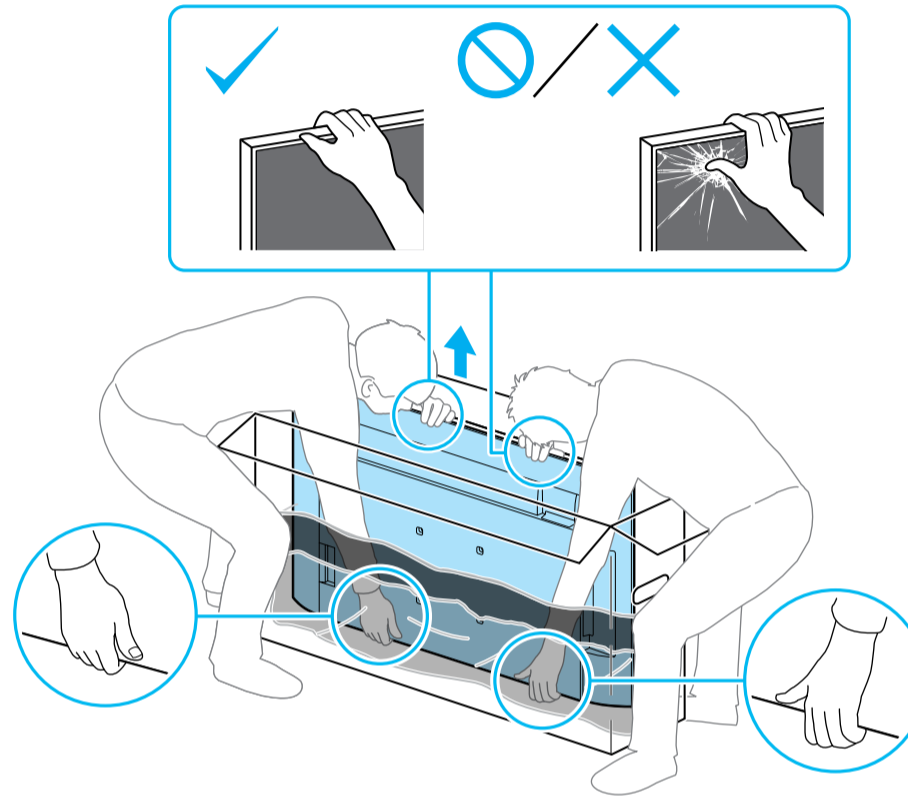

Setup Guide

Название продукта: Телевизор
Назва виробу: Телевизор

5-038-484-11(1)

GB	Setup Guide	DK	Installationsvejledning	BG	Ръководство за настройка
FR	Guide d'installation	FI	Asetusopas	GR	Οδηγός εγκατάστασης
ES	Guía de configuración	NO	Innstillingsveiledning	TR	Kurulum Kılavuzu
NL	Installatiehandleiding	PL	Przewodnik ustawień	RU	Руководство по установке
DE	Einrichtungshandbuch	CZ	Průvodce nastavením	UA	Посібник із налаштування
PT	Guia de configuração	SK	Sprievodca nastavením	AR	دليل الإعداد
IT	Guida di installazione	HU	Beállítási útmutató		
SE	Startguide	RO	Ghid de configurare		

BRAVIA

KD-50X8xK / 50X8xTK / 43X8xK
KD-43X8xTK

1

2

3

4

5

6

*1 Refer Reference Guide / Reportez-vous au Guide de référence / Consulte la Guía de referencia / Raadpleeg de Referentiehandleiding / Siehe Referenzanleitung / Consulte o Guia de referência / Consultare la Guida di riferimento / Se Referensmateriale / Se Referencevejledningen / Katso viiteopasta / Se Referanseveiledning / Zob. Przewodnik / Viz Referenční příručka / Pozrite si Príručku / Lásd: Felhasználói útmutató / Consultați ghidul de referință / Направте справка в Информация за продукта / Ανατρέξτε στον Οδηγό αναφοράς / Başvuru Kılavuzuna başvurun / См. справочник / Див. Довідковий посібник / يُرجى الرجوع إلى الدليل المرجعي