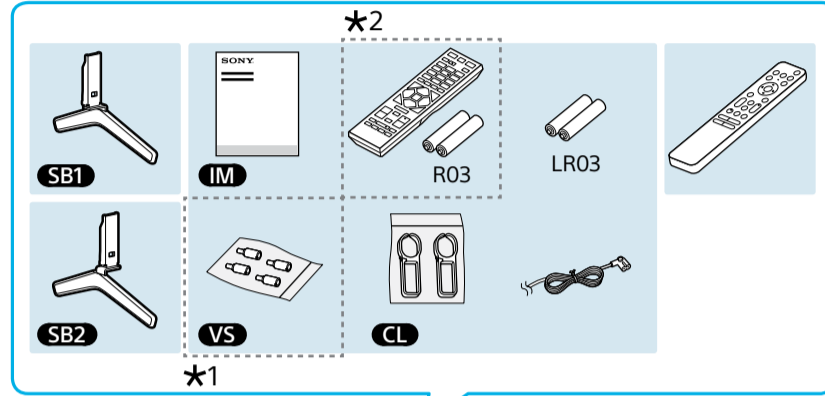

Setup Guide

Название продукта: Телевизор
Назва виробу: Телевизор

5-038-484-11(1)

GB	Setup Guide	DK	Installationsvejledning	BG	Ръководство за настройка
FR	Guide d'installation	FI	Asetusopas	GR	Οδηγός εγκατάστασης
ES	Guía de configuración	NO	Innstillingsveiledning	TR	Kurulum Kılavuzu
NL	Installatiehandleiding	PL	Przewodnik ustawień	RU	Руководство по установке
DE	Einrichtungshandbuch	CZ	Průvodce nastavením	UA	Посібник із налаштування
PT	Guia de configuração	SK	Sprievodca nastavením	AR	دليل الإعداد
IT	Guida di installazione	HU	Beállítási útmutató		
SE	Startguide	RO	Ghid de configurare		

BRAVIA

KD-50X8xK / 50X8xTK / 43X8xK
KD-43X8xTK

1

2

3

4

5

6

*1 Refer Reference Guide / Reportez-vous au Guide de référence / Consulte la Guía de referencia / Raadpleeg de Referentiehandleiding / Siehe Referenzanleitung / Consulte o Guia de referência / Consultare la Guida di riferimento / Se Referensmateriale / Se Referencevejledningen / Katso viiteopasta / Se Referanseveiledning / Zob. Przewodnik / Viz Referenční příručka / Pozrite si Príručku / Lásd: Felhasználói útmutató / Consultați ghidul de referință / Направте справка в Информация за продукта / Ανατρέξτε στον Οδηγό αναφοράς / Başvuru Kılavuzuna başvurun / См. справочник / Див. Довідковий посібник / يُرجى الرجوع إلى الدليل المرجعي