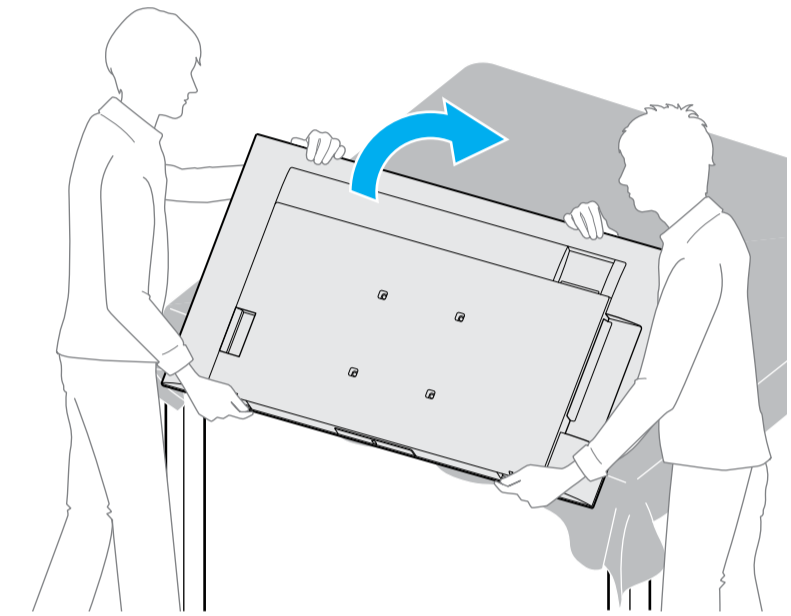

Setup Guide

Название продукта: Телевизор
Назва виробу: Телевизор

5-038-484-11(1)

GB	Setup Guide	DK	Installationsvejledning	BG	Ръководство за настройка
FR	Guide d'installation	FI	Asetusopas	GR	Οδηγός εγκατάστασης
ES	Guía de configuración	NO	Innstillingsveiledning	TR	Kurulum Kılavuzu
NL	Installatiehandleiding	PL	Przewodnik ustawień	RU	Руководство по установке
DE	Einrichtungshandbuch	CZ	Průvodce nastavením	UA	Посібник із налаштування
PT	Guia de configuração	SK	Sprievodca nastavením	AR	دليل الإعداد
IT	Guida di installazione	HU	Beállítási útmutató		
SE	Startguide	RO	Ghid de configurare		

BRAVIA

KD-50X8xK / 50X8xTK / 43X8xK
KD-43X8xTK

1

2

3

4

5

6

*1 Refer Reference Guide / Reportez-vous au Guide de référence / Consulte la Guía de referencia / Raadpleeg de Referentiehandleiding / Siehe Referenzanleitung / Consulte o Guia de referência / Consultare la Guida di riferimento / Se Referensmateriale / Se Referencevejledningen / Katso viiteopasta / Se Referanseveiledning / Zob. Przewodnik / Viz Referenční příručka / Pozrite si Príručku / Lásd: Felhasználói útmutató / Consultați ghidul de referință / Направте справка в Информация за продукта / Ανατρέξτε στον Οδηγό αναφοράς / Başvuru Kılavuzuna başvurun / См. справочник / Див. Довідковий посібник / يُرجى الرجوع إلى الدليل المرجعي