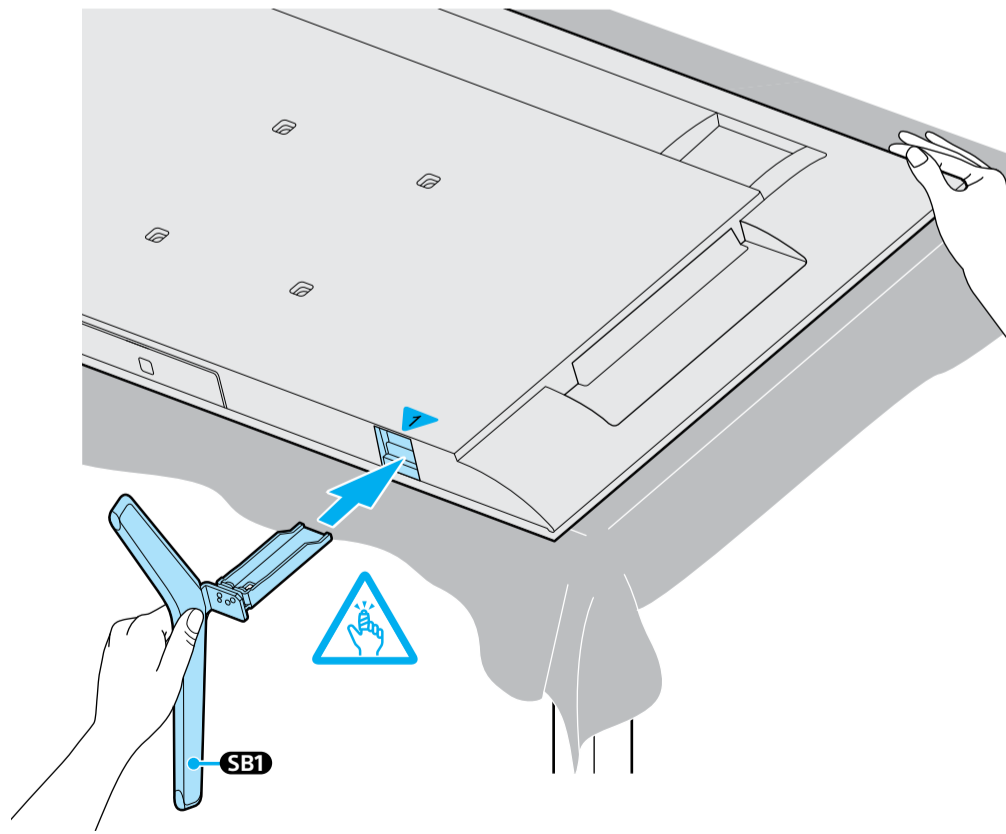

Setup Guide

Название продукта: Телевизор
Назва виробу: Телевизор

5-038-484-11(1)

GB	Setup Guide	DK	Installationsvejledning	BG	Ръководство за настройка
FR	Guide d'installation	FI	Asetusopas	GR	Οδηγός εγκατάστασης
ES	Guía de configuración	NO	Innstillingsveiledning	TR	Kurulum Kılavuzu
NL	Installatiehandleiding	PL	Przewodnik ustawień	RU	Руководство по установке
DE	Einrichtungshandbuch	CZ	Průvodce nastavením	UA	Посібник із налаштування
PT	Guia de configuração	SK	Sprievodca nastavením	AR	دليل الإعداد
IT	Guida di installazione	HU	Beállítási útmutató		
SE	Startguide	RO	Ghid de configurare		

BRAVIA

KD-50X8xK / 50X8xTK / 43X8xK
KD-43X8xTK

1

2

3

4

5

6

*1 Refer Reference Guide / Reportez-vous au Guide de référence / Consulte la Guía de referencia / Raadpleeg de Referentiehandleiding / Siehe Referenzanleitung / Consulte o Guia de referência / Consultare la Guida di riferimento / Se Referensmateriale / Se Referencevejledningen / Katso viiteopasta / Se Referanseveiledning / Zob. Przewodnik / Viz Referenční příručka / Pozrite si Príručku / Lásd: Felhasználói útmutató / Consultați ghidul de referință / Направте справка в Информация за продукта / Ανατρέξτε στον Οδηγό αναφοράς / Başvuru Kılavuzuna başvurun / См. справочник / Див. Довідковий посібник / يُرجى الرجوع إلى الدليل المرجعي