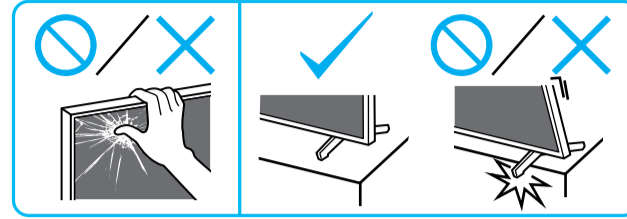

Setup Guide

Название продукта: Телевизор
Назва виробу: Телевизор

5-038-484-11(1)

GB	Setup Guide	DK	Installationsvejledning	BG	Ръководство за настройка
FR	Guide d'installation	FI	Asetusopas	GR	Οδηγός εγκατάστασης
ES	Guía de configuración	NO	Innstillingsveiledning	TR	Kurulum Kılavuzu
NL	Installatiehandleiding	PL	Przewodnik ustawień	RU	Руководство по установке
DE	Einrichtungshandbuch	CZ	Průvodce nastavením	UA	Посібник із налаштування
PT	Guia de configuração	SK	Sprievodca nastavením	AR	دليل الإعداد
IT	Guida di installazione	HU	Beállítási útmutató		
SE	Startguide	RO	Ghid de configurare		

BRAVIA

KD-50X8xK / 50X8xTK / 43X8xK
KD-43X8xTK