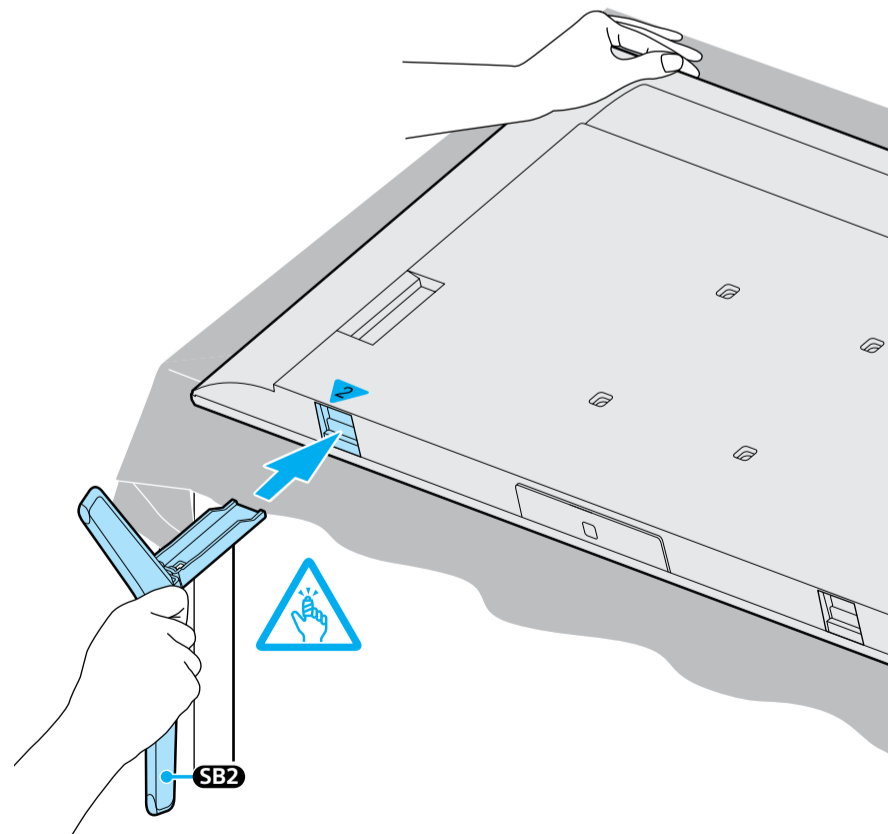

Setup Guide

Название продукта: Телевизор
Назва виробу: Телевизор

5-038-484-11(1)

GB	Setup Guide	DK	Installationsvejledning	BG	Ръководство за настройка
FR	Guide d'installation	FI	Asetusopas	GR	Οδηγός εγκατάστασης
ES	Guía de configuración	NO	Innstillingsveiledning	TR	Kurulum Kılavuzu
NL	Installatiehandleiding	PL	Przewodnik ustawień	RU	Руководство по установке
DE	Einrichtungshandbuch	CZ	Průvodce nastavením	UA	Посібник із налаштування
PT	Guia de configuração	SK	Sprievodca nastavením	AR	دليل الإعداد
IT	Guida di installazione	HU	Beállítási útmutató		
SE	Startguide	RO	Ghid de configurare		

BRAVIA

KD-50X8xK / 50X8xTK / 43X8xK
KD-43X8xTK

1

2

3

4

5

6

*1 Refer Reference Guide / Reportez-vous au Guide de référence / Consulte la Guía de referencia / Raadpleeg de Referentiehandleiding / Siehe Referenzanleitung / Consulte o Guia de referência / Consultare la Guida di riferimento / Se Referensmateriale / Se Referencevejledningen / Katso viiteopasta / Se Referanseveiledning / Zob. Przewodnik / Viz Referenční příručka / Pozrite si Príručku / Lásd: Felhasználói útmutató / Consultați ghidul de referință / Направте справка в Информация за продукта / Ανατρέξτε στον Οδηγό αναφοράς / Başvuru Kılavuzuna başvurun / См. справочник / Див. Довідковий посібник / يُرجى الرجوع إلى الدليل المرجعي