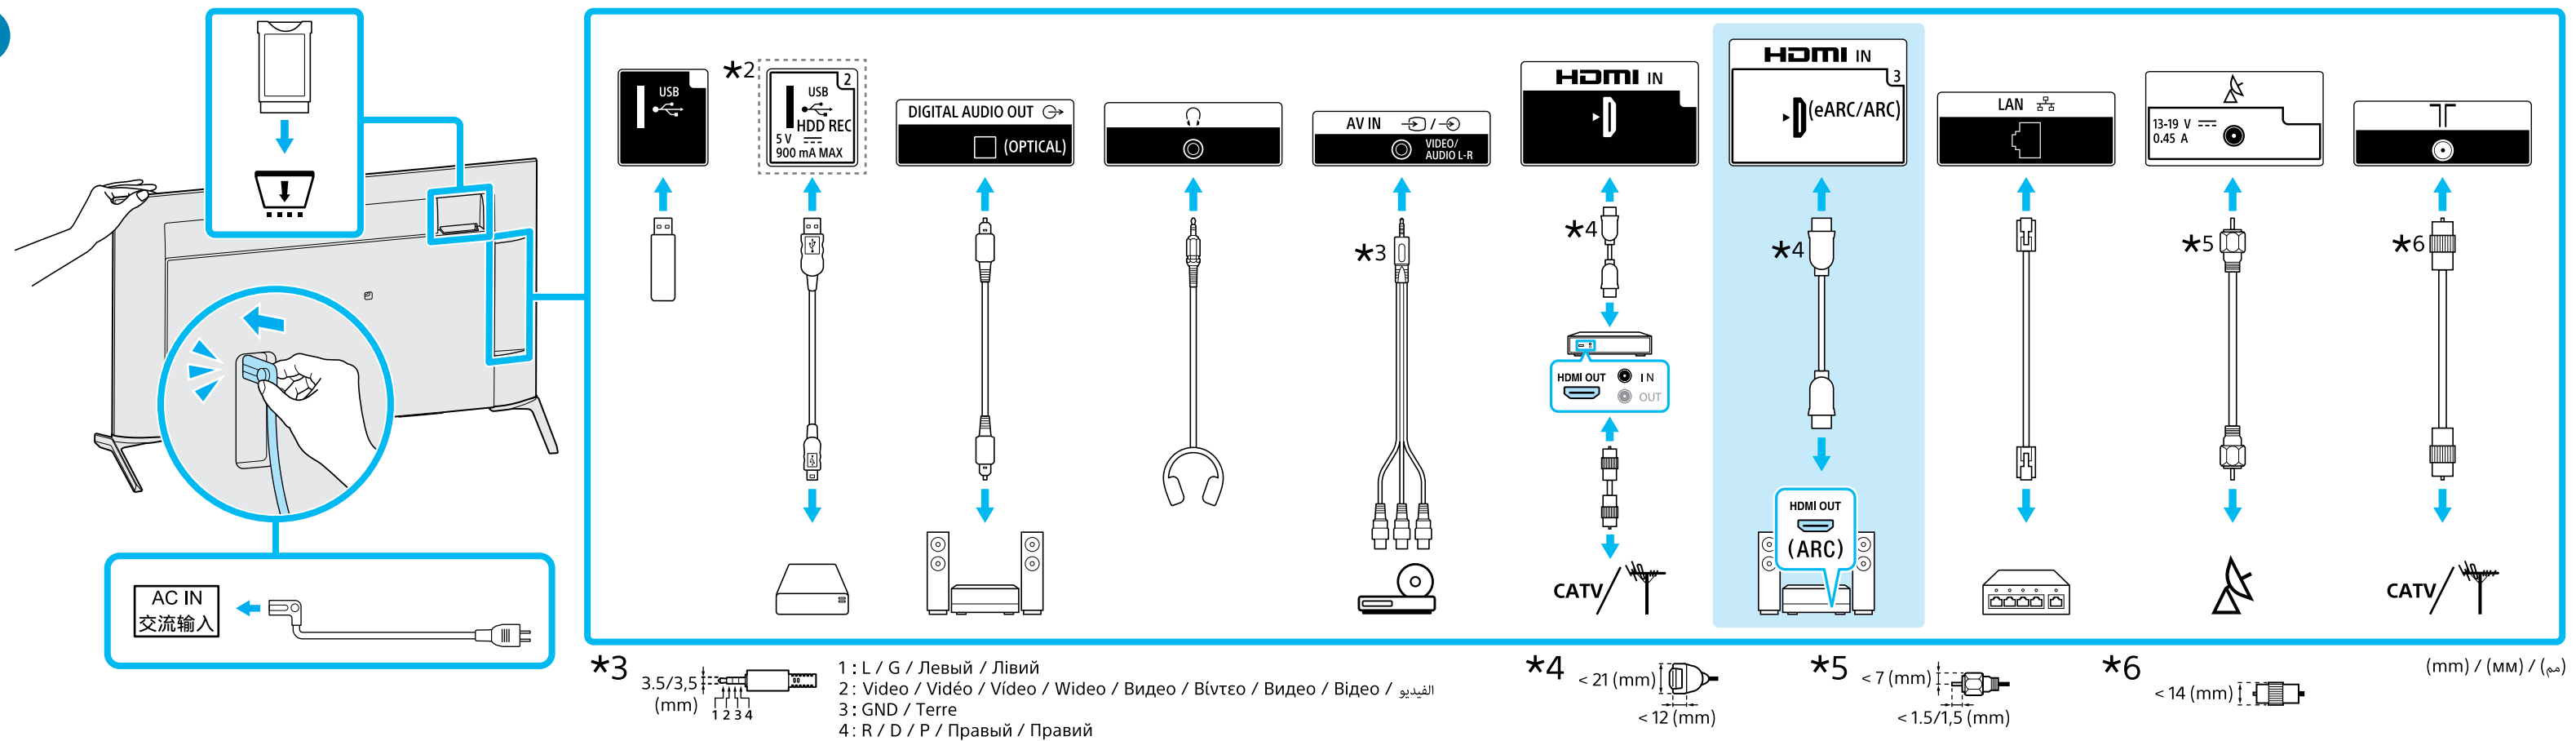

8

9

10

11

Help / Aide / Ayuda / Help / Hilfe /
Ajuda / Guida / Hjälp / Hjælp / Ohje /
Hjelp / Pomoc / Návodňa / Pomocník /
Σύβο / Ajutor / Помощ / Βοήθεια /
Yardıml / Справка / Довідка / المساعدة