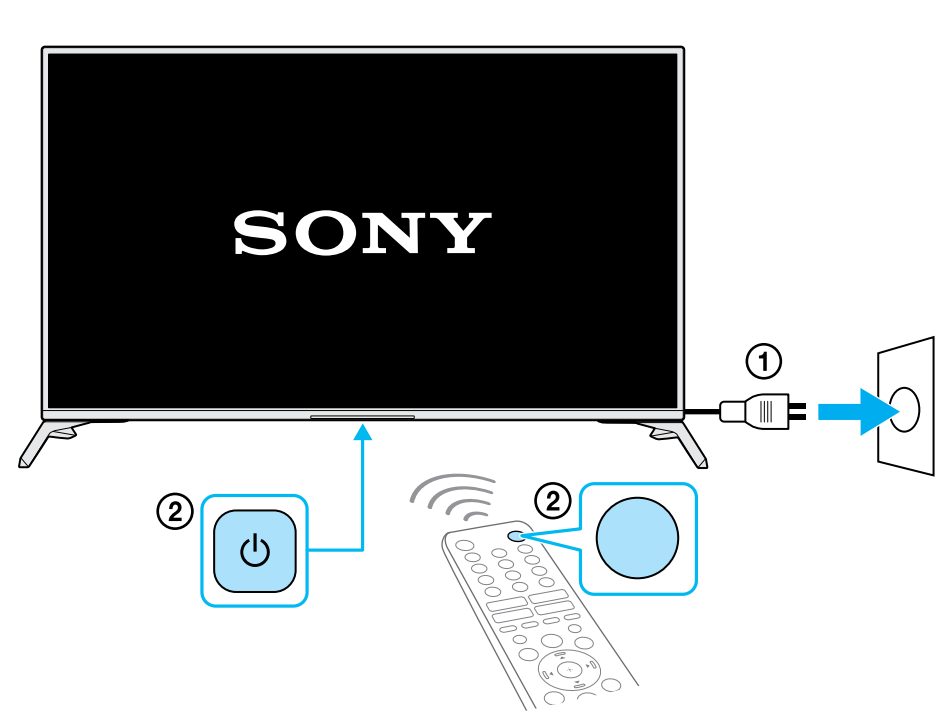

8

9

10

11

Help / Aide / Ayuda / Help / Hilfe /
Ajuda / Guida / Hjälp / Hjælp / Ohje /
Hjelp / Pomoc / Návodňa / Pomocník /
Σύβο / Ajutor / Помощ / Βοήθεια /
Yardıml / Справка / Довідка / المساعدة