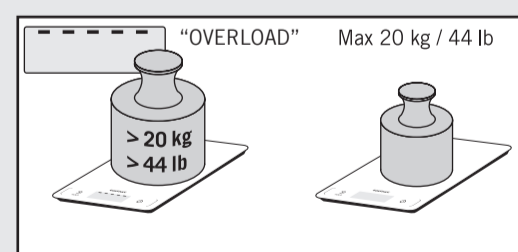

Deutsch Meldungen
English Messages
Français Messages
Italiano Messaggi
Nederlands Melding
Español Señal
Português Mensagem
Svenska Meddelande
Dansk Melding
Suomi Virheilmoitus
Magyar Hibjelzés
Polski Informacje
Český Hlášení poruchy
Românește Mesaje
Български Съобщения
Slovenský Hlásenie porúch
Русский Сообщения
Türkçe Mesajlar
Ελληνικά Μηνύματα
Slovensko Javljnanje napak
Hrvatski Poruke
Eesti Veateated
Latviski Raziņojumi
Lietuviškai Pranešimai
عربي رسائل