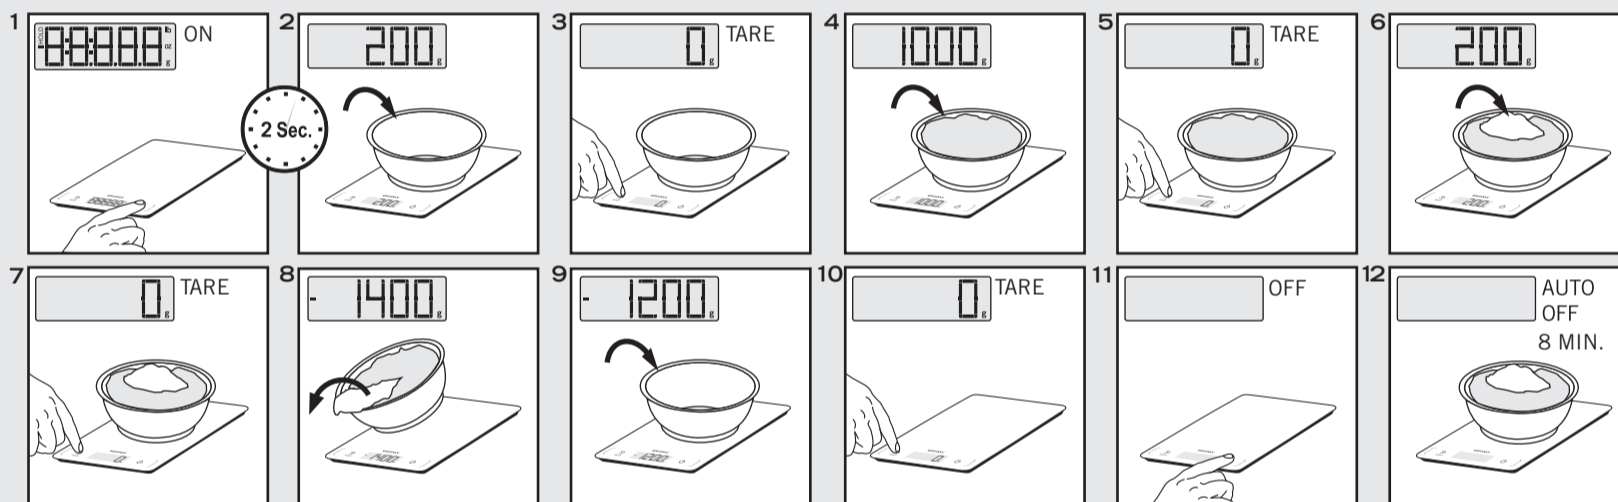

Deutsch Wiegen + Zuwiegen
English Weighing and adding
Français Pesage + fonction tare
Italiano Pesatura + valutare
Nederlands Wegen + Tarreren
Español Peso + Tara
Português Pesar + Pesar com tara
Svenska Vägning + tarering
Dansk Vejning + tillægsvejning
Suomi Punnitus + taara
Magyar Mérés + göngyölégsúly
Polski Ważenie + doważanie
Český Vázení + dovažování
Românește A cântărire + a taxa
Български Везене + допълнително теглене
Slovenský Váženie + prívážif
Русский Взвешивание + Довешивание
Türkçe Tartma + ilave tartma
Ελληνικά Ζύγιση + εμπλέων ζύγιση
Slovensko Tehtanje + Tehtanje z dodajanjem teže
Hrvatski Vaganje + Dodavanje na vazi
Eesti Kaalumine + tareerimine
Latviski Sveršana + pārsvert
Lietuviškai Sverimas + Taravimas
عربي وزن + زيادة الوزن