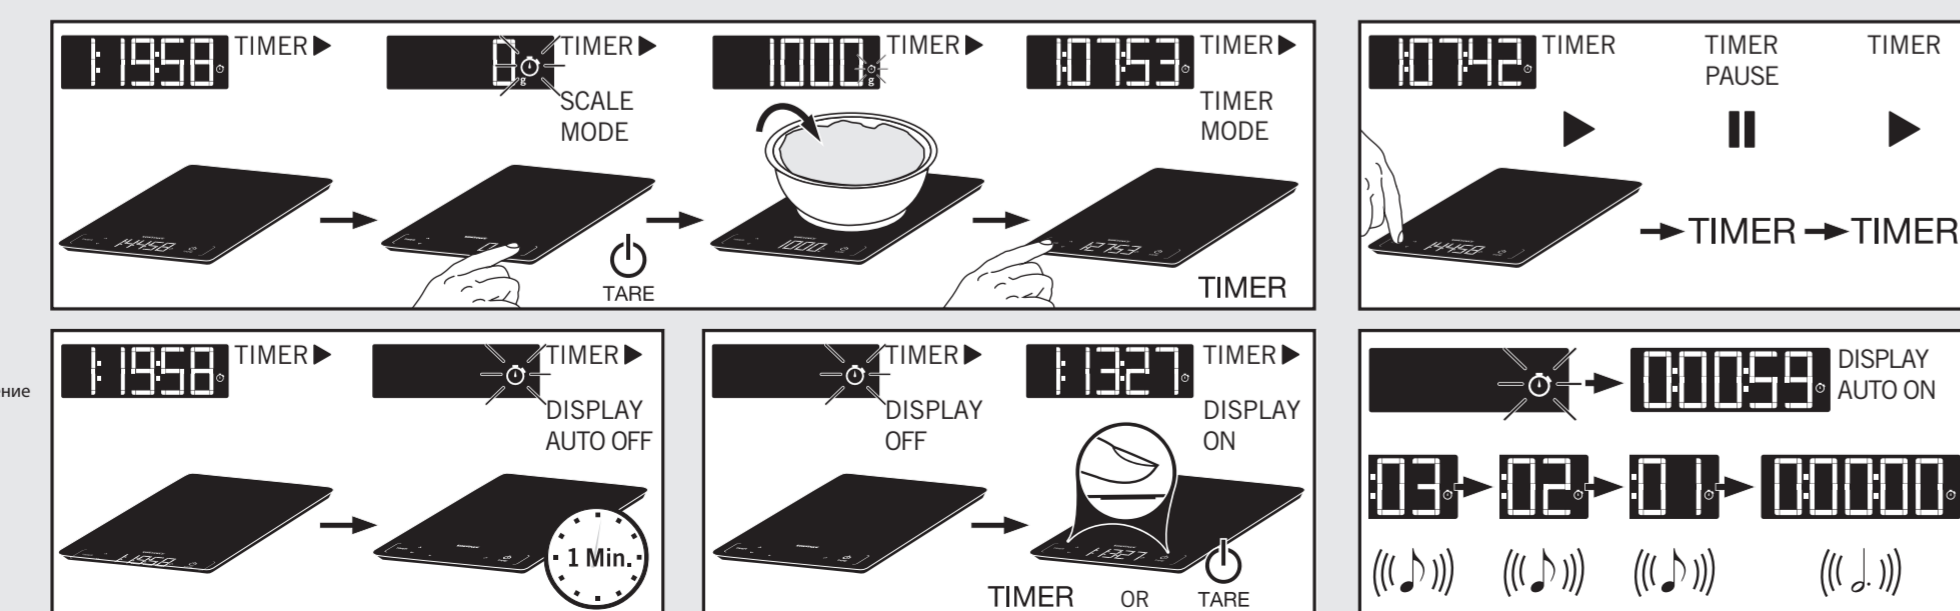

Deutsch Meldungen
English Messages
Français Messages
Italiano Messaggi
Nederlands Melding
Español Señal
Português Mensagem
Svenska Meddelande
Dansk Melding
Suomi Virheilmoitus
Magyar Hibajelzés
Polski Informacja
Cesky Hlášení poruchy
Românăște Mesaje
Български Съобщения
Slovensky Hlásenie porúch
Русский Сообщения
Türkçe Mesajlar
Ελληνικά Μηνύματα
Hrvatski Javljivanje napak
Eesti Veateated
Latviski Paziņojumi
Lietuviškai Pranešimai
عربي رسائل