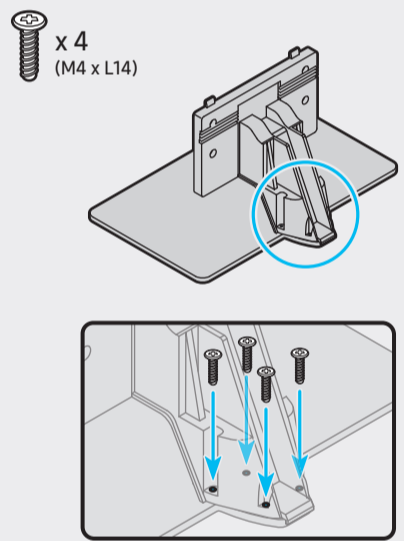

*: 0-9, A-Z

	VESA A x B (mm)	C (mm)	D x 4
50Q8*B 50QB8*	200 x 200	26-28	M8

*: 0-9, A-Z

SAMSUNG

QUICK SETUP GUIDE
GUIDE D'INSTALLATION RAPIDE
GUÍA RÁPIDA DE CONFIGURACIÓN
GUIA RÁPIDO DE INSTALAÇÃO
KURZANLEITUNG ZUR KONFIGURATION
GUIDA DI INSTALLAZIONE RAPIDA

BN68-13689A-00

	USB		USB ←→
	OPTICAL		↔
	ARC		HDMI (eARC)
			HDMI
			LAN
			ANT

1

2

3

4

5

6