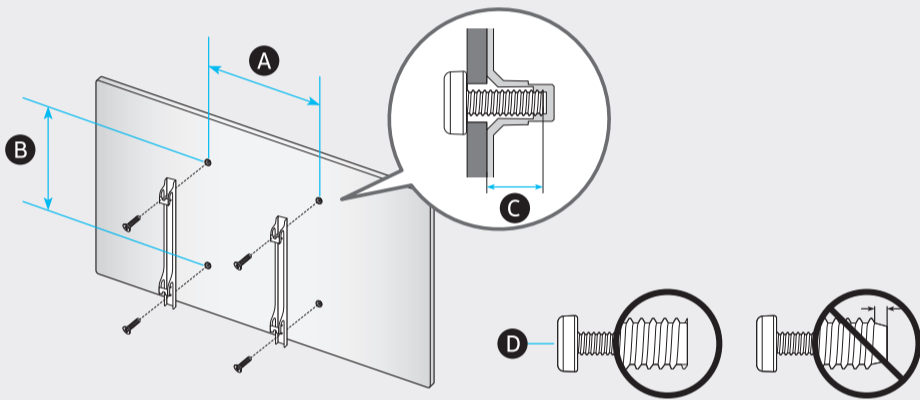

	A	B	C	D	E	F	G	H
50Q8*B 50QB8*	43.9 inches (1114.2 mm) (111.42 cm)	25.4 inches (644.6 mm) (64.46 cm)	2.1 inches (53.9 mm) (5.39 cm)	28.5 inches (723.0 mm) (72.30 cm)	9.4 inches (239.8 mm) (23.98 cm)	49.5 inches (125 cm)	30.2 lbs (13.7 kg)	39.9 lbs (18.1 kg)

*: 0-9, A-Z

	VESA A x B (mm)	C (mm)	D x 4
50Q8*B 50QB8*	200 x 200	26-28	M8

*: 0-9, A-Z

SAMSUNG

QUICK SETUP GUIDE
GUIDE D'INSTALLATION RAPIDE
GUÍA RÁPIDA DE CONFIGURACIÓN
GUIA RÁPIDO DE INSTALAÇÃO
KURZANLEITUNG ZUR KONFIGURATION
GUIDA DI INSTALLAZIONE RAPIDA