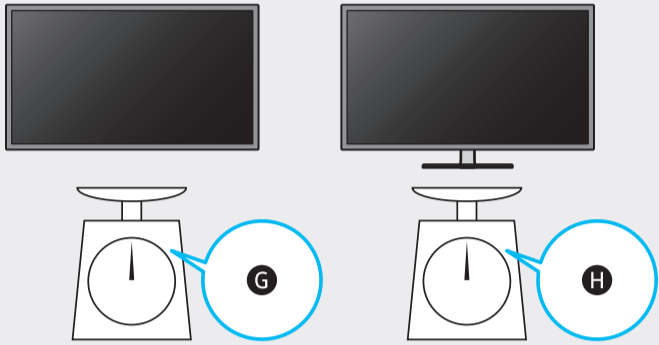

	A	B	C	D	E	F	G	H
50Q8*B 50QB8*	43.9 inches (1114.2 mm) (111.42 cm)	25.4 inches (644.6 mm) (64.46 cm)	2.1 inches (53.9 mm) (5.39 cm)	28.5 inches (723.0 mm) (72.30 cm)	9.4 inches (239.8 mm) (23.98 cm)	49.5 inches (125 cm)	30.2 lbs (13.7 kg)	39.9 lbs (18.1 kg)

*: 0-9, A-Z

	VESA A x B (mm)	C (mm)	D x 4
50Q8*B 50QB8*	200 x 200	26-28	M8

*: 0-9, A-Z

SAMSUNG

QUICK SETUP GUIDE
GUIDE D'INSTALLATION RAPIDE
GUÍA RÁPIDA DE CONFIGURACIÓN
GUIA RÁPIDO DE INSTALAÇÃO
KURZANLEITUNG ZUR KONFIGURATION
GUIDA DI INSTALLAZIONE RAPIDA