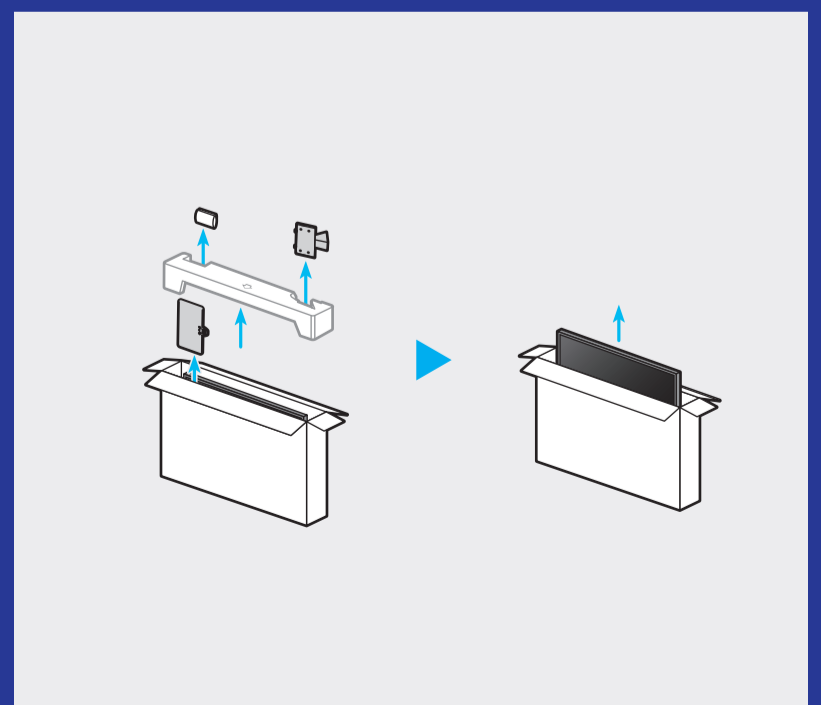

A	B	C	D	E	F	G	H
50Q8*B 50QB8*	43.9 inches (1114.2 mm) (111.42 cm)	25.4 inches (644.6 mm) (64.46 cm)	2.1 inches (53.9 mm) (5.39 cm)	28.5 inches (723.0 mm) (72.30 cm)	9.4 inches (239.8 mm) (23.98 cm)	49.5 inches (125 cm)	30.2 lbs (13.7 kg)	39.9 lbs (18.1 kg)

*: 0-9, A-Z

	VESA A x B (mm)	C (mm)	D x 4
50Q8*B 50QB8*	200 x 200	26-28	M8

*: 0-9, A-Z

SAMSUNG

QUICK SETUP GUIDE
GUIDE D'INSTALLATION RAPIDE
GUÍA RÁPIDA DE CONFIGURACIÓN
GUIA RÁPIDO DE INSTALAÇÃO
KURZANLEITUNG ZUR KONFIGURATION
GUIDA DI INSTALLAZIONE RAPIDA

BN68-13689A-00