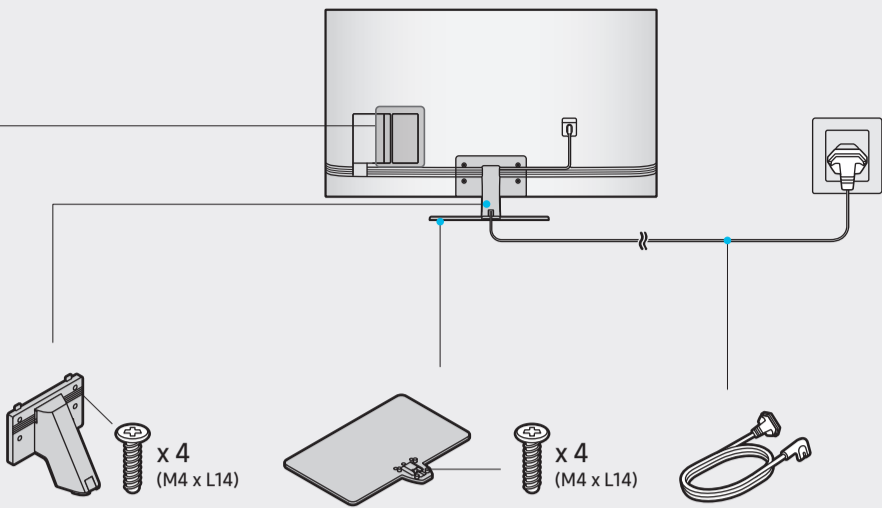

USB		USB ←→
	OPTICAL		↔
	ARC		HDMI (eARC)
			HDMI
			LAN
			ANT