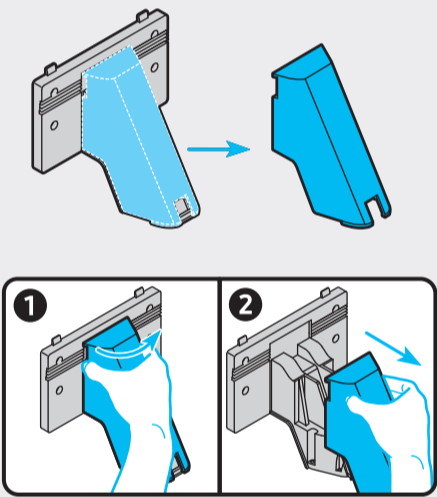

*: 0-9, A-Z

	VESA A x B (mm)	C (mm)	D x 4
50Q8*B 50QB8*	200 x 200	26-28	M8

*: 0-9, A-Z

SAMSUNG

QUICK SETUP GUIDE
GUIDE D'INSTALLATION RAPIDE
GUÍA RÁPIDA DE CONFIGURACIÓN
GUIA RÁPIDO DE INSTALAÇÃO
KURZANLEITUNG ZUR KONFIGURATION
GUIDA DI INSTALLAZIONE RAPIDA

BN68-13689A-00

	USB		USB ←→
	OPTICAL		↔
	ARC		HDMI (eARC)
			HDMI
			LAN
			ANT

1

2

3

4

5

6