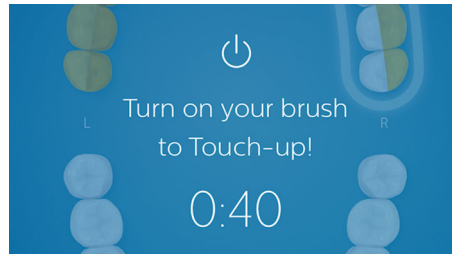

PHILIPS
sonicare

Kenmerken

Locatiesensor

De locatiesensor van FlexCare Platinum Connected geeft de locatie aan waar u te weinig poetst voor een schoner gebit. Als er plekken die u consistent mist wanneer u poetst, brengt de locatiesensor deze plekken onder uw aandacht.

Poetsdruksensor

U merkt misschien niet dat u te hard poetst, maar uw FlexCare Platinum Connected wel. Als u te veel druk uitoefent, zorgt de intuïtieve poetsdruksensor ervoor dat het handvat van de tandenborstel zacht trilt zodat u precies weet wanneer u zachter moet poetsen. Op deze manier krijgt u begeleiding bij het aanleren van een betere poetstechniek.

Schrobsensor

Met een elektrische tandenborstel laat u de tandenborstel het werk doen in plaats van de borstel wrijvend te bewegen. FlexCare Platinum Connected heeft een schrobsensor die u helpt minder hard te poetsen voor een optimale techniek en een zachtere reiniging.

Poetscorrectie

Als u toevallig plekken mist tijdens een poetsbeurt, volgt de Philips Sonicare-app uw dekking en geeft u de mogelijkheid om terug te gaan voor een tweede keer. De Poetscorrectie-functie biedt een aangepaste begeleiding op basis van uw persoonlijke poetsgegevens zodat u overgeslagen gebieden onmiddellijk kunt aanpakken voor een completere reiniging.