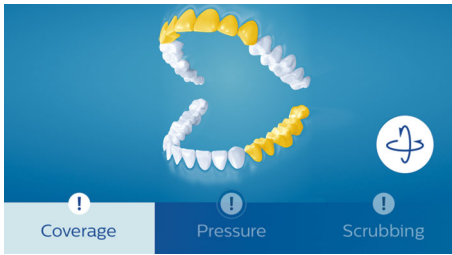

- Een tweede kans om de overgeslagen plekken te poetsen met de Poetscorrectie-functie
- De begeleiding die u nodig heeft om uw poetsroutine te optimaliseren
- Vergeet eventuele probleemgebieden niet
- Altijd op de hoogte van de effectiviteit van uw opzetborstel

De meest grondige en complete mondverzorging van Philips Sonicare

- Een aangepaste poetservaring
- Volgt de contouren van tanden en tandvlees voor een grondigere reiniging
- Timer om grondig poetsen te stimuleren
- Past perfect bij uw levensstijl
- Dynamische reiniging voor een verbeterde mondhygiëne

PHILIPS
sonicare

Kenmerken

Locatiesensor

De locatiesensor van FlexCare Platinum Connected geeft de locatie aan waar u te weinig poetst voor een schoner gebit. Als er plekken die u consistent mist wanneer u poetst, brengt de locatiesensor deze plekken onder uw aandacht.