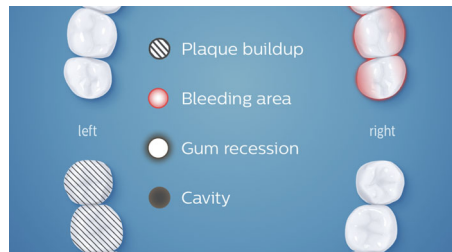

Aandachtsgebieden

Als uw tandarts of mondhygiënist(e) aangeeft dat bepaalde plekken in uw mond meer

aandacht nodig hebben door opeenhoping van tandplak, terugtrekkend tandvlees of een ander probleem, kan FlexCare Platinum Connected u helpen die probleemgebieden aan te pakken. U kunt deze plekken in uw persoonlijke mondkaart in de Sonicare-app markeren om u eraan te herinneren deze extra zorg te bieden elke keer wanneer u uw tanden poetst.