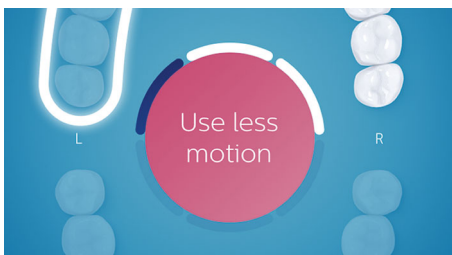

Schrobsensor

Met een elektrische tandenborstel laat u de tandenborstel het werk doen in plaats van de borstel wrijvend te bewegen. FlexCare Platinum Connected heeft een schrobsensor die u helpt minder hard te poetsen voor een optimale techniek en een zachtere reiniging.