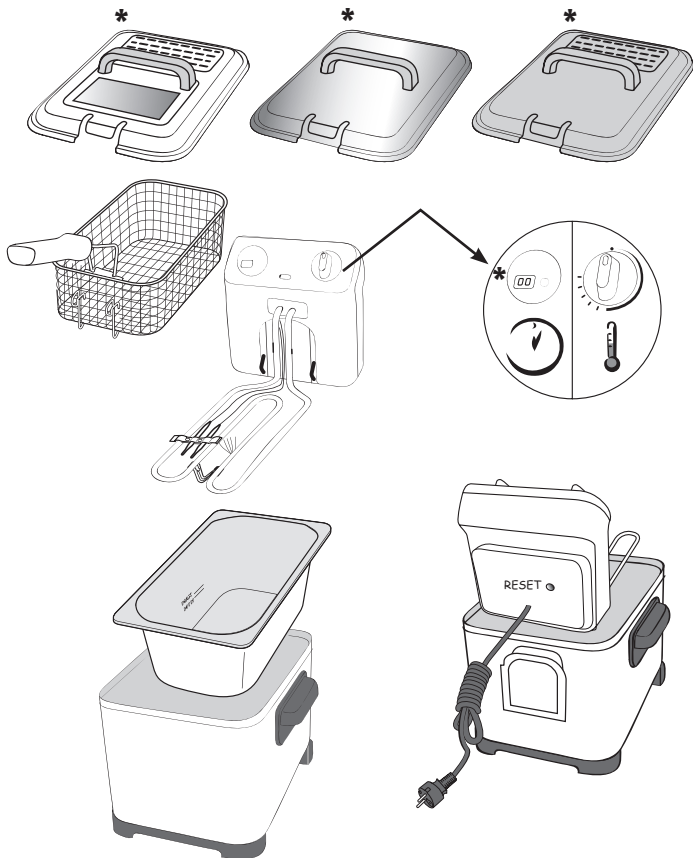

1. Selon modèle - Afhankelijk van de model - Je nach Modell - Depending on model - Secondo il modello - Según modelo - Consoante o modelo - Ανάλογα με το μοντέλο - Modele göre - Afhängigt af modellen - Beroende på modell - Avhengig av modell - Mallista riippuen - Ovisno o modelu - U zavisnosti od modela - Modelltöl fuggöen - Според модела - Odvisno od modela - Zależnie od modelu - Podle typu - Podľa typu - Bizonyos típusoknál - В зависимости от модели - Залежно від моделі - În funcție de model - Vastavaht mudelitele - Atbilstoši paraugiem - Pagal modelius - بر حسب مدل - حسب الموديل