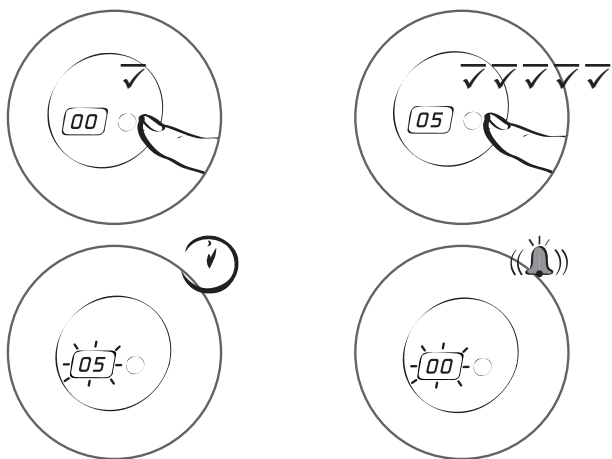

1

2

3

Model	3L	4L
Min	2,2L	3,3L
Max	3L	4L

5

6

7*

RESET

10

12

13

RESET

13

14

14

Ref : NC00144906