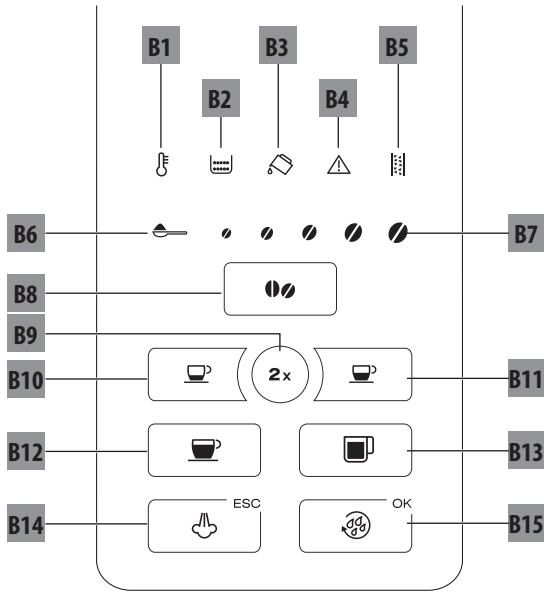

# ECAM35X.15

ماكينة إعداد القهوة

إرشادات وتعليمات الاستخدام

Instructions videos available at:

<http://ecam35015.delonghi.com>

**DeLonghi**

B

C