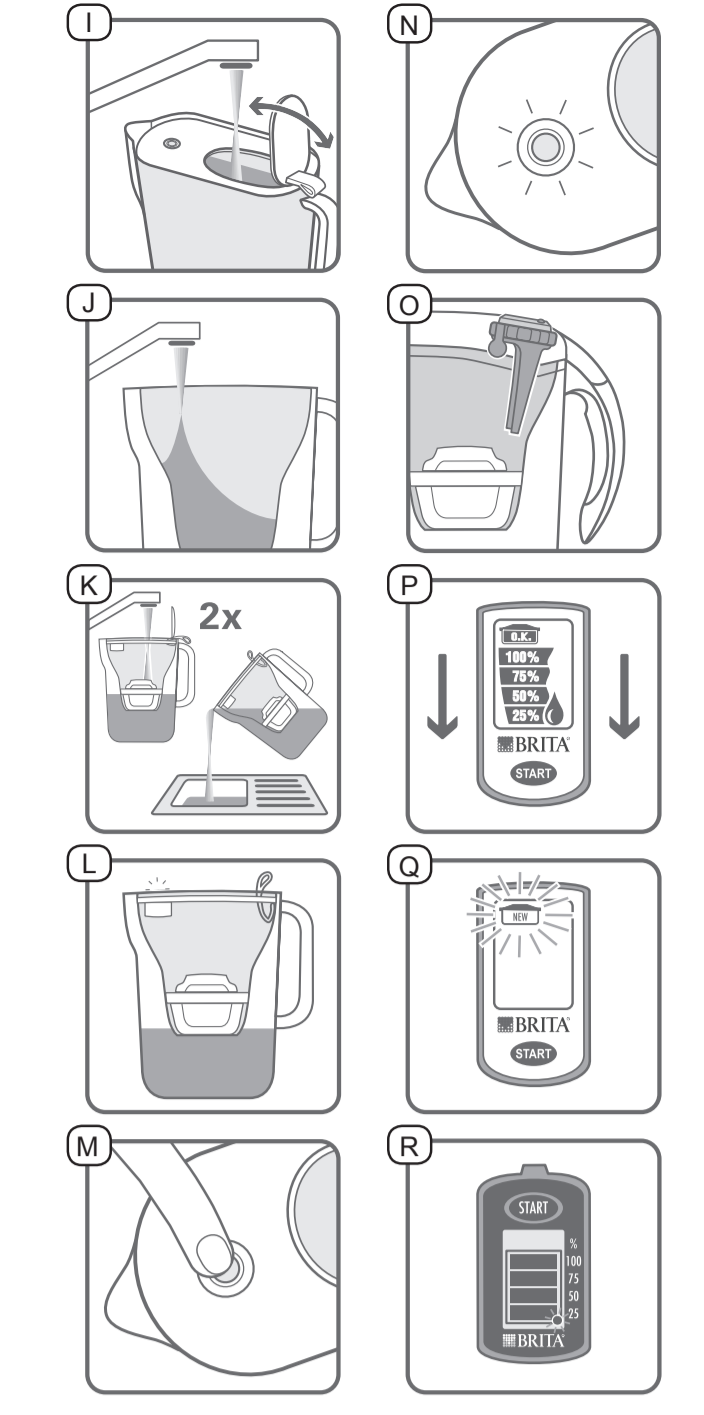

II. Qualität von Anfang an

Trichterkartuschenwechsel

Spülen Sie das Filtergehäuse gründlich (max. 50 °C).

Deckel mit BRITA Smart Light Kartuschenwechsel-Anzeige

Bevor den Deckel in der Spülmaschine reinigen, entfernen Sie bitte das BRITA Smart Light. Achten Sie darauf, dass Sie gegen Ihre Uhrzeigersinn drehen.

Deckel mit BRITA Meter Kartuschenwechsel-Anzeige

Deckel mit BRITA Smart Light oder BRITA Kalender

BRITA Wasserfilter mit Zapfhahn

2. Vorbereitung der Filterkartuschen-Wechselanlage