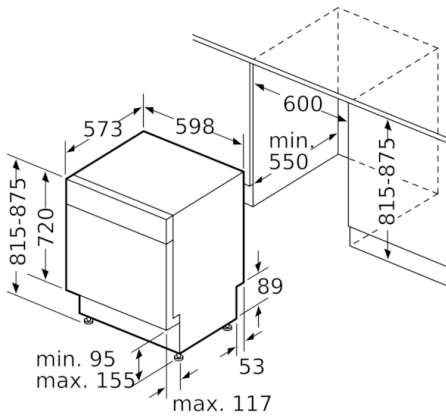

Technische gegevens

Energie-efficiëntie-index (Voorschrift (EU) 2017/1369):	D
Energieverbruik voor 100 cycli ecoprogramma's (EU 2017/1369):	84
Maximale aantal plaatsinstellingen (EU 2017/1369):	13
Het waterverbruik van de ecoprogramma's in liters per cyclus (EU 2017/1369):	9,5
Programmaduur (EU 2017/1369):	4:55
Akoestische geluidsemissies (EU 2017/1369):	44
Akoestische geluidsemissieklasse (EU 2017/1369):	B
Uitvoering:	Inbouw
Hoogte van afneembaar bovenblad (mm):	0
Afmetingen van het toestel (mm):	815 x 598 x 573
Inbouwafmetingen:	815-875 x 600 x 550
Diepte met 90° geopende deur (mm):	1150
In hoogte verstelbare pootjes:	Yes - all from front
Maximaal instelbare hoogte (mm):	60
Verstelbare sokkel:	Horizontaal en verticaal
Nettogewicht (kg):	35,293
Brutogewicht (kg):	37,5
Aansluitwaarde (W):	2400
Minimale smeltveiligheid (A):	10
Spanning (V):	220-240
Frequentie (Hz):	50; 60
Lengte elektriciteitsnoer (cm):	175
Type stekker:	Schuko-/Gardy. met aarding
Lengte toevoerslang (cm):	165
Lengte afvoerslang (cm):	190
EAN-code:	4242005192854
Type installatie:	onderbouw toestel

Afmetingen

- Afmetingen (H x B x D): 81.5 x 59.8 x 57.3 cm

¹ Energie-efficiëntie schaal van A tot G

² Energieverbruik in kWu per 100 cycli (in Eco 50 °C programma)

³ Waterverbruik in liter per cyclus (in Eco 50 °C programma)

**Serie | 4, onderbouw vaatwasser, 60 cm,
Inox
SMU4HAS48E**

Afmeting in mm