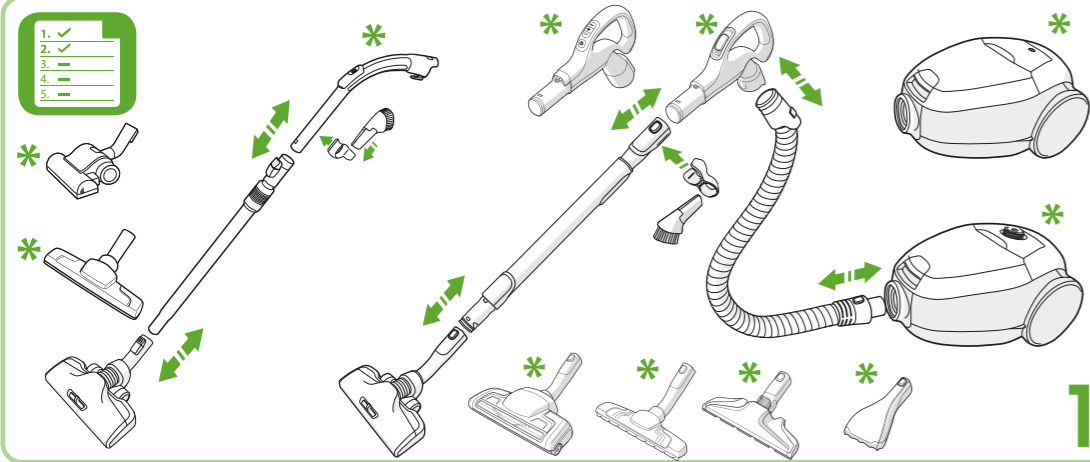

# AEG

VX8.2 | SILENCE

\* Certain models only | Suivant les modèles | بعض الموديلات فقط | Само определени модели | Pouze u některých modelů | Nur bestimmte Modelle | Kun på visse modeller | Ainult kindlad mudelid | Solo algunos modelos | فقط لبعض مودليا | Vain tietyt mallit | Ορισμένα μόνο μοντέλα | Samo određeni modeli | Csak egyes típusoknál | Solo per alcuni modelli | Tik tam tikriems modeļiams | Tikai noteiktiem modeļiem | Alleen bepaalde modellen | Kun enkelte modeller | Tyko niektóre modele | Solo alguns modelos | Doar pentru anumite modele | Только отдельные модели | Bara vissa modeller | Le določeni modeli | Len určité modely | Само код одређених модела | Yalnızca bazı modellerde | Залежно від моделі

R Recommended nozzle | Brosse recommandée | فرشة الموصى بها | Препоръчителна дюза | Doporučená hubice | Empfohlene Düse | Anbefalet mundstykke | Soovituslik otsak | Cepillo recomendado | نازلہای توصیه شده | Suositeltava suulake | Συνιστώμενο ακροφύσιο | Preporučeni nastavak | Ajánlott szivófej | Spazzola consigliata | Rekomenduojamas antgalis | Leticams uzgalis | Aanbevolen mondstuk | Anbefalt munstykke | Zalecana dysza | Escova recomendada | Perie recomandată | Рекомендованная насадка | Rekomenderat munstycke | Priporočni nastavek | Odporúčaná hubica | Препоручени наставка | Önerilen başlık | Рекомендована насадка