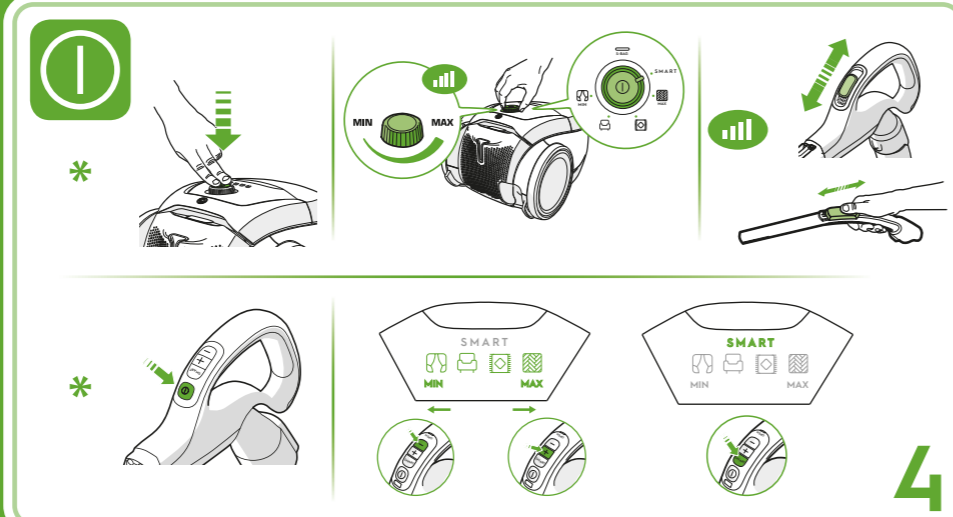

R Recommended nozzle | Brosse recommandée | فرشة الموصى بها | Препоръчителна дюза | Doporučená hubice | Empfohlene Düse | Anbefalet mundstykke | Soovituslik otsak | Cepillo recomendado | نازلہای توصیه شده | Suositeltava suulake | Συνιστώμενο ακροφύσιο | Preporučeni nastavak | Ajánlott szivófej | Spazzola consigliata | Rekomenduojamas antgalis | Leticams uzgalis | Aanbevolen mondstuk | Anbefalt munstykke | Zalecana dysza | Escova recomendada | Perie recomandată | Рекомендованная насадка | Rekomenderat munstycke | Priporočni nastavek | Odporúčaná hubica | Препоручени наставка | Önerilen başlık | Рекомендована насадка