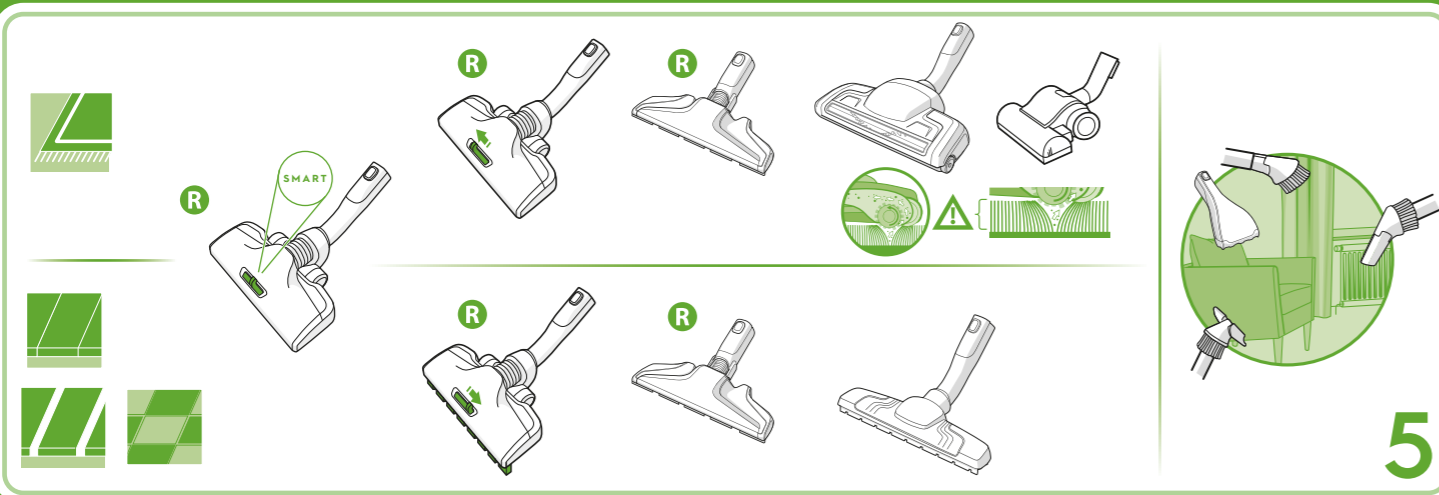

R Recommended nozzle | Brosse recommandée | فرشة الموصى بها | Препоръчителна дюза | Doporučená hubice | Empfohlene Düse | Anbefalet mundstykke | Soovituslik otsak | Cepillo recomendado | نازلہای توصیه شده | Suositeltava suulake | Συνιστώμενο ακροφύσιο | Preporučeni nastavak | Ajánlott szivófej | Spazzola consigliata | Rekomenduojamas antgalis | Leticams uzgalis | Aanbevolen mondstuk | Anbefalt munstykke | Zalecana dysza | Escova recomendada | Perie recomandată | Рекомендованная насадка | Rekomenderat munstycke | Priporočni nastavek | Odporúčaná hubica | Препоручени наставка | Önerilen başlık | Рекомендована насадка