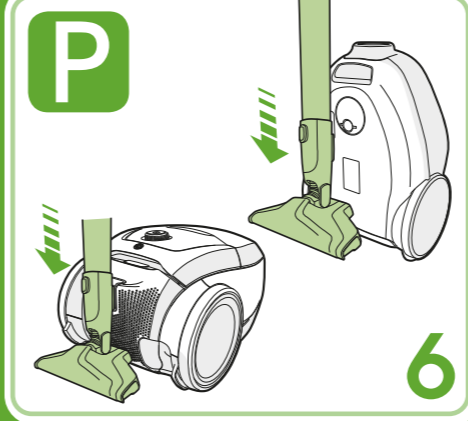

R Recommended nozzle | Brosse recommandée | افرة الموصى بها | Препоръчителна дюза | Doporučená hubice | Empfohlene Düse | Anbefalet mundstykke | Soovitustlik otsak | Cepillo recomendado | نازلہای توصیه شده | Suositeltava suulake | Συνιστώμενο ακροφύσιο | Preporučeni nastavak | Ajánlott szivófej | Spazzola consigliata | Rekomenduojamas antgalis | Leticams uzgalis | Aanbevolen mondstuk | Anbefalt munstykke | Zalecana dysza | Escova recomendada | Perie recomandată | Рекомендованная насадка | Rekomenderat munstykke | Priporočeni nastavek | Odporúčaná hubica | Препоручени наставка | Önerilen başlık | Рекомендована насадка