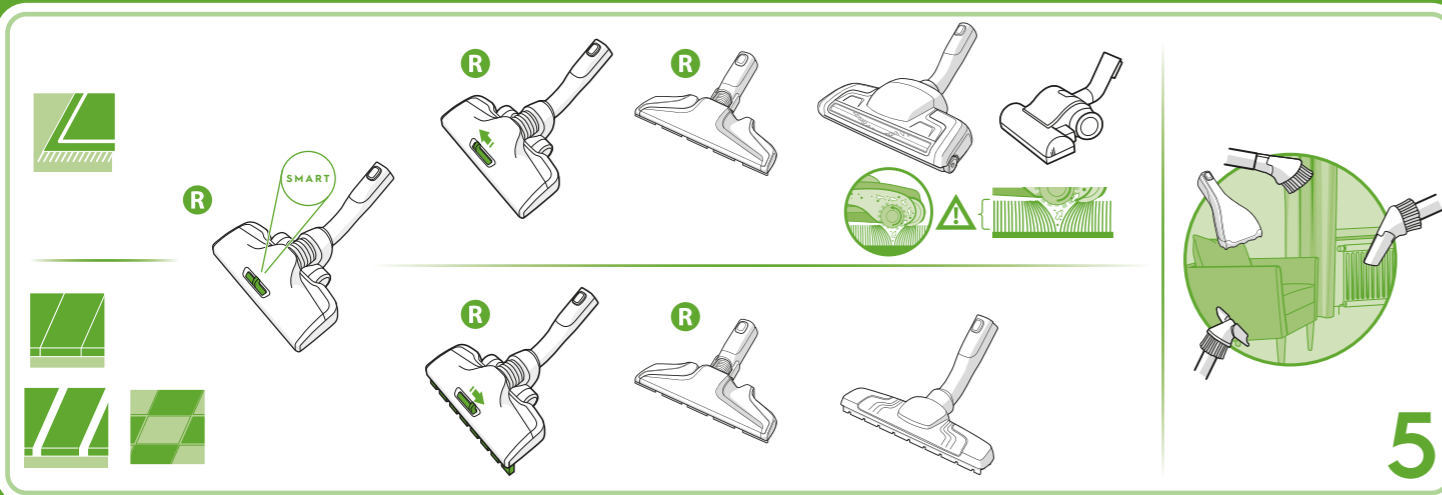

R Recommended nozzle | Brosse recommandée | افرة الموصى بها | Препоръчителна дюза | Doporučená hubice | Empfohlene Düse | Anbefalet mundstykke | Soovitustlik otsak | Cepillo recomendado | نازلہای توصیه شده | Suositeltava suulake | Συνιστώμενο ακροφύσιο | Preporučeni nastavak | Ajánlott szivófej | Spazzola consigliata | Rekomenduojamas antgalis | Leticams uzgalis | Aanbevolen mondstuk | Anbefalt munstykke | Zalecana dysza | Escova recomendada | Perie recomandată | Рекомендованная насадка | Rekomenderat munstykke | Priporočeni nastavek | Odporúčaná hubica | Препоручени наставка | Önerilen başlık | Рекомендована насадка