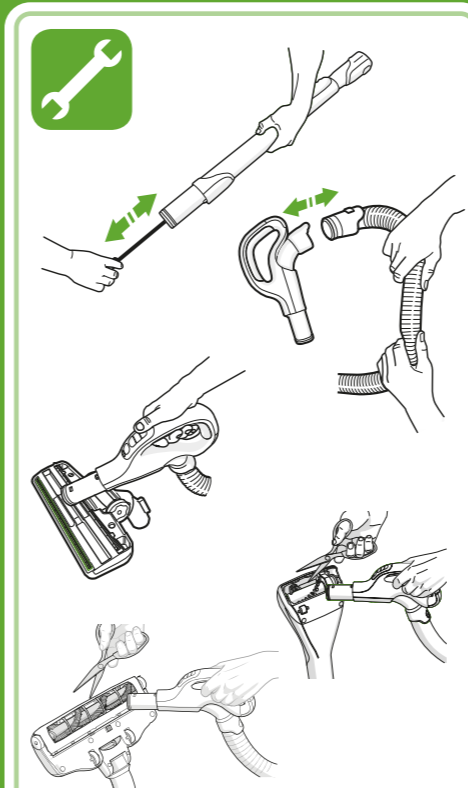

R Recommended nozzle | Brosse recommandée | افرة الموصى بها | Препоръчителна дюза | Doporučená hubice | Empfohlene Düse | Anbefalet mundstykke | Soovitustlik otsak | Cepillo recomendado | نازلہای توصیه شده | Suositeltava suulake | Συνιστώμενο ακροφύσιο | Preporučeni nastavak | Ajánlott szivófej | Spazzola consigliata | Rekomenduojamas antgalis | Leticams uzgalis | Aanbevolen mondstuk | Anbefalt munstykke | Zalecana dysza | Escova recomendada | Perie recomandată | Рекомендованная насадка | Rekomenderat munstykke | Priporočeni nastavek | Odporúčaná hubica | Препоручени наставка | Önerilen başlık | Рекомендована насадка