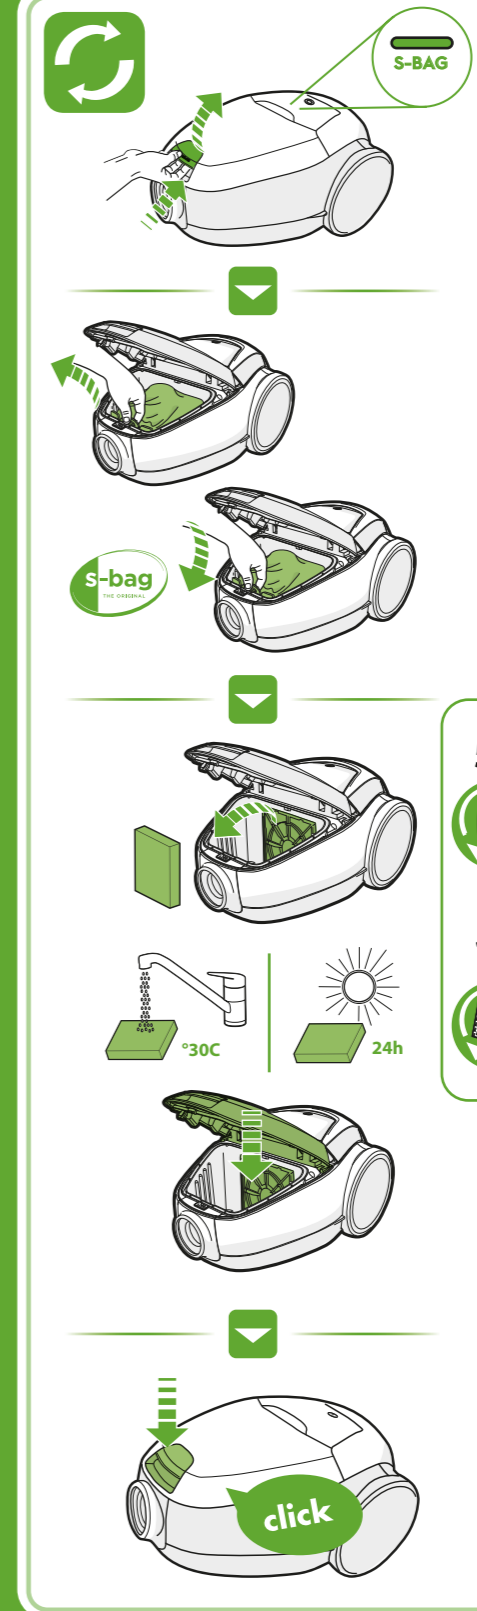

R Recommended nozzle | Brosse recommandée | افرة الموصى بها | Препоръчителна дюза | Doporučená hubice | Empfohlene Düse | Anbefalet mundstykke | Soovitustlik otsak | Cepillo recomendado | نازلہای توصیه شده | Suositeltava suulake | Συνιστώμενο ακροφύσιο | Preporučeni nastavak | Ajánlott szivófej | Spazzola consigliata | Rekomenduojamas antgalis | Leticams uzgalis | Aanbevolen mondstuk | Anbefalt munstykke | Zalecana dysza | Escova recomendada | Perie recomandată | Рекомендованная насадка | Rekomenderat munstykke | Priporočeni nastavek | Odporúčaná hubica | Препоручени наставка | Önerilen başlık | Рекомендована насадка