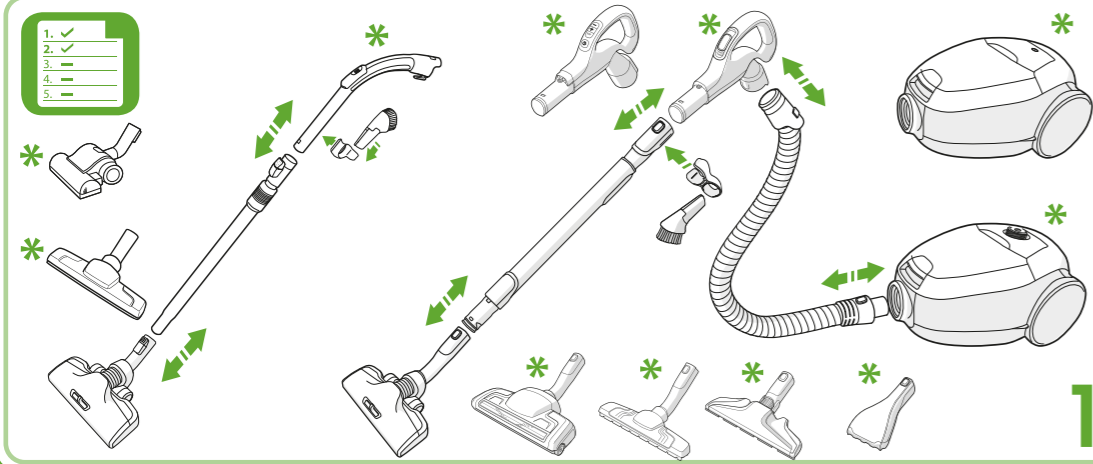

* Certain models only | Suivant les modèles | بعض الموديلات فقط | Само определени модели | Pouze u některých modelů | Nur bestimmte Modelle | Kun på visse modeller | Ainult kindlad mudelid | Solo algunos modelos | فقط لبعض الموديلات | Vain tietyt mallit | Ορισμένα μόνο μοντέλα | Samo određeni modeli | Csak egyes típusoknál | Solo per alcuni modelli | Tik tam tikriems modeļiem | Tikai noteiktiem modeļiem | Alleen bepaalde modellen | Kun enkelte modeller | Tyko niektóre modele | Solo alguns modelos | Doar pentru anumite modele | Только отдельные модели | Bara vissa modeller | Le določeni modeli | Len určité modely | Само код одређених модела | Yalnızca bazı modellerde | Залежно від моделі