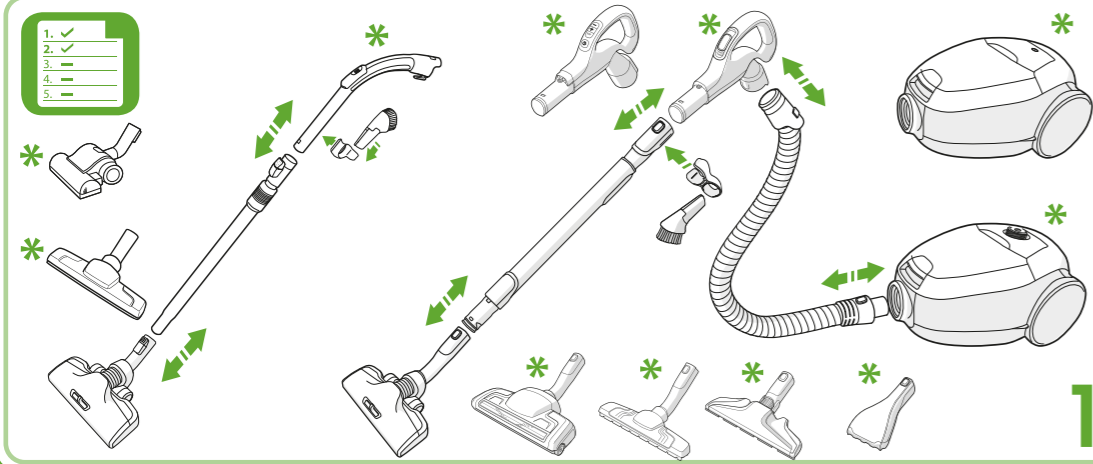

# AEG

VX8.2 | SILENCE

\* Certain models only | Suivant les modèles | بعض الموديلات فقط | Само определени модели | Pouze u některých modelů | Nur bestimmte Modelle | Kun på visse modeller | Ainult kindlad mudelid | Solo algunos modelos | فقط برای بعضی مدلها | Vain tietyt mallit | Ορισμένα μόνο μοντέλα | Samo određeni modeli | Csak egyes típusoknál | Solo per alcuni modelli | Tik tam tikriems modeļiem | Tikai noteiktiem modeļiem | Alleen bepaalde modellen | Kun enkelte modeller | Tyko niektóre modele | Solo alguns modelos | Doar pentru anumite modele | Только отдельные модели | Bara vissa modeller | Le določeni modeli | Len určité modely | Само код одређених модела | Yalnızca bazı modellerde | Залежно від моделі

**R** Recommended nozzle | Brosse recommandée | افرة الموصى بها | Препоръчителна дюза | Doporučená hubice | Empfohlene Düse | Anbefalet mundstykke | Soovitustlik otsak | Cepillo recomendado | نازلہای توصیه شده | Suositeltava suulake | Συνιστώμενο ακροφύσιο | Preporučeni nastavak | Ajánlott szivófej | Spazzola consigliata | Rekomenduojamas antgalis | Leticams uzgalis | Aanbevolen mondstuk | Anbefalt munstykke | Zalecana dysza | Escova recomendada | Perie recomandată | Рекомендованная насадка | Rekomenderat munstycke | Priporočni nastavek | Odporúčaná hubica | Препоручени наставка | Önerilen başlık | Рекомендована насадка