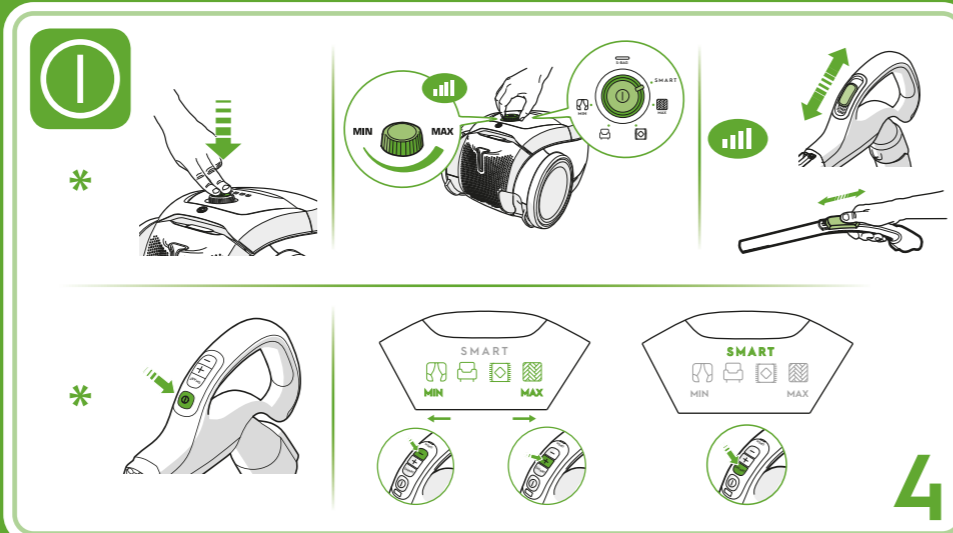

# AEG

VX8.2 | SILENCE

\* Certain models only | Suivant les modèles | بعض الموديلات فقط | Само определени модели | Pouze u některých modelů | Nur bestimmte Modelle | Kun på visse modeller | Ainult kindlad mudelid | Solo algunos modelos | فقط برای بعضی مدلها | Vain tietyt mallit | Ορισμένα μόνο μοντέλα | Samo određeni modeli | Csak egyes típusoknál | Solo per alcuni modelli | Tik tam tikriems modeļiem | Tikai noteiktiem modeļiem | Alleen bepaalde modellen | Kun enkelte modeller | Tyko niektóre modele | Solo alguns modelos | Doar pentru anumite modele | Только отдельные модели | Bara vissa modeller | Le določeni modeli | Len určité modely | Само код одређених модела | Yalnızca bazı modellerde | Залежно від моделі