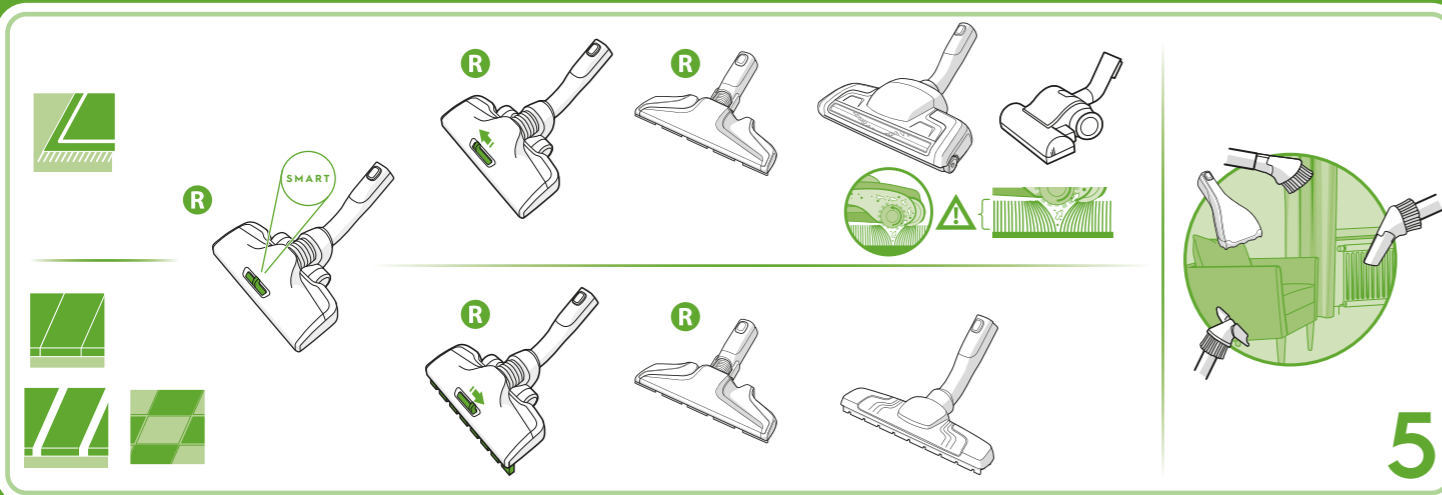

**R** Recommended nozzle | Brosse recommandée | افرة الموصى بها | Препоръчителна дюза | Doporučená hubice | Empfohlene Düse | Anbefalet mundstykke | Soovitustlik otsak | Cepillo recomendado | نازلہای توصیه شده | Suositeltava suulake | Συνιστώμενο ακροφύσιο | Preporučeni nastavak | Ajánlott szivófej | Spazzola consigliata | Rekomenduojamas antgalis | Leticams uzgalis | Aanbevolen mondstuk | Anbefalt munstykke | Zalecana dysza | Escova recomendada | Perie recomandată | Рекомендованная насадка | Rekomenderat munstycke | Priporočni nastavek | Odporúčaná hubica | Препоручени наставка | Önerilen başlık | Рекомендована насадка