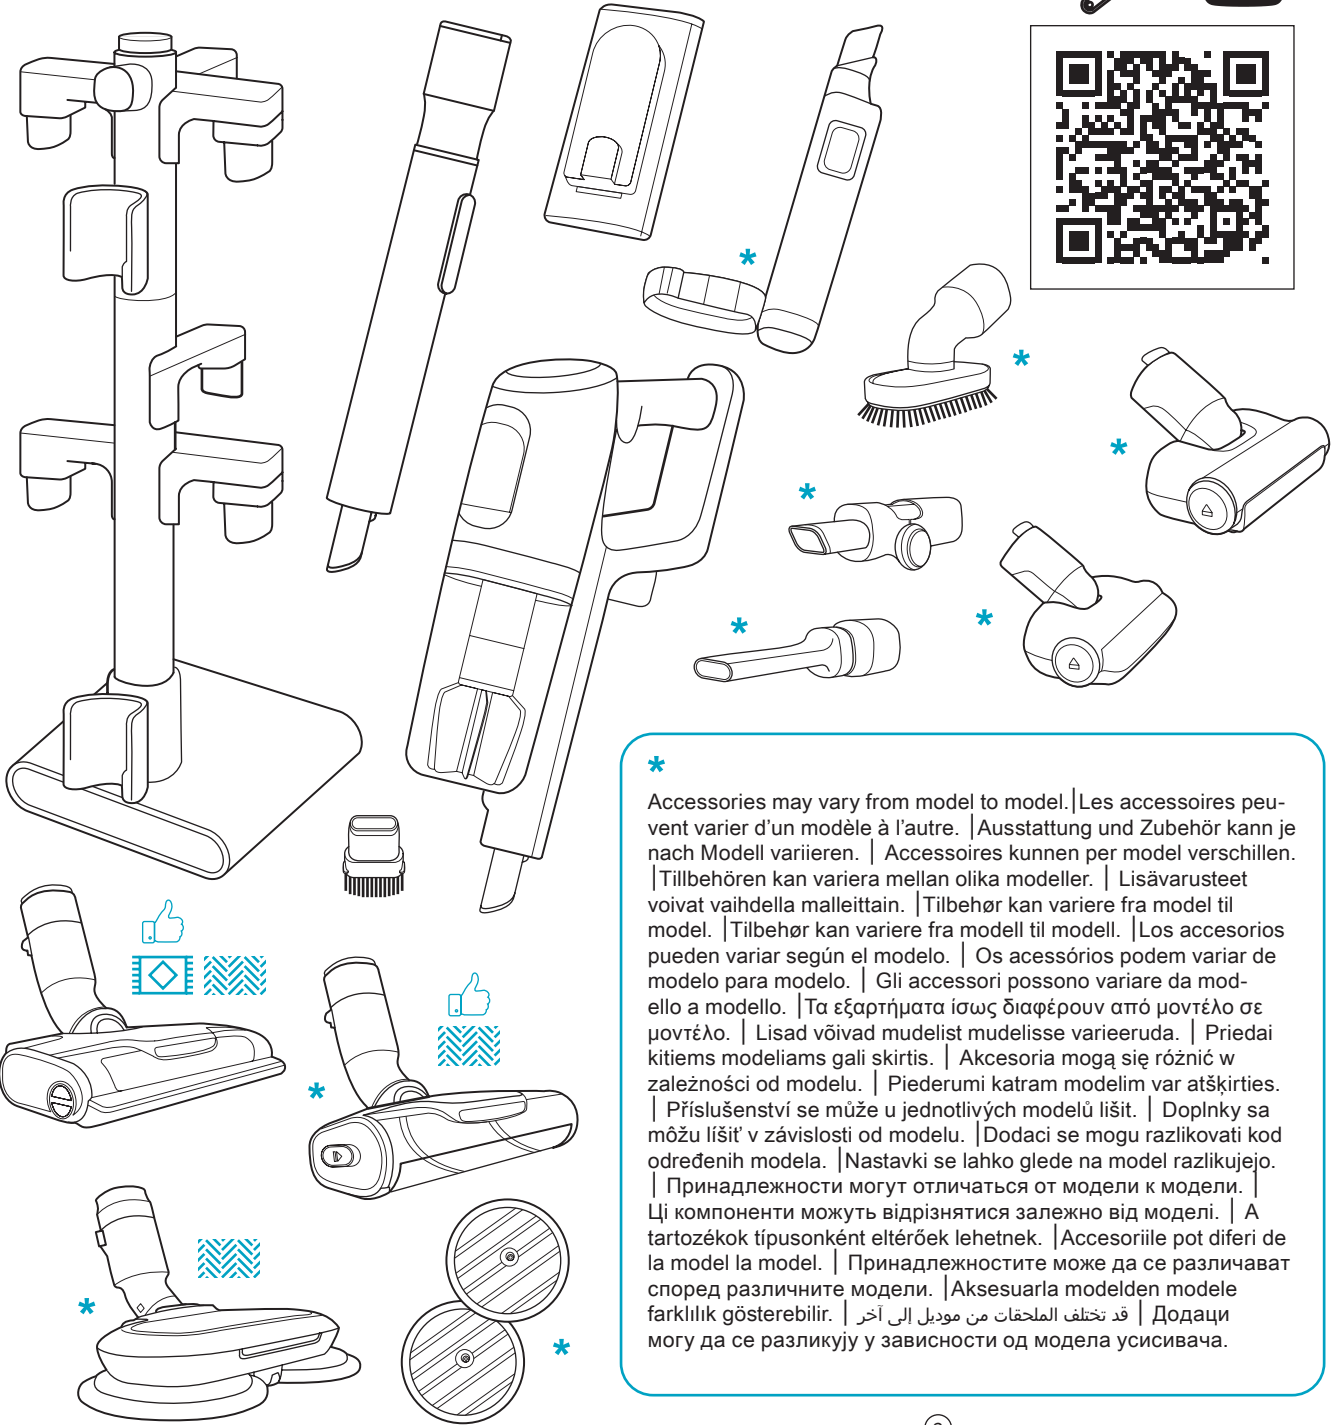

# AEG

Instruction Book

**ULTIMATE 8000**

**ANIMAL 8000**

**HYGIENIC 8000**

\* Accessories may vary from model to model. | Les accessoires peuvent varier d'un modèle à l'autre. | Ausstattung und Zubehör kann je nach Modell variieren. | Accessoires kunnen per model verschillen. | Tillbehören kan variera mellan olika modeller. | Lisävarusteet voivat vaihdella malleittain. | Tilbehør kan variere fra model til model. | Tilbehør kan variere fra modell til modell. | Los accesorios pueden variar según el modelo. | Os acessórios podem variar de modelo para modelo. | Gli accessori possono variare da modello a modello. | Τα εξαρτήματα ίσως διαφέρουν από μοντέλο σε μοντέλο. | Lisad võivad mudelist mudelisse varieeruda. | Priedai kitiems modeliams gali skirtis. | Akcesoria mogą się różnić w zależności od modelu. | Piederumi katram modelim var atšķirties. | Příslušenství se může u jednotlivých modelů lišit. | Doplnky sa môžu líšiť v závislosti od modelu. | Dodaci se mogu razlikovati kod određenih modela. | Nastavki se lahko glede na model razlikujejo. | Принадлежности могут отличаться от модели к модели. | Ці компоненти можуть відрізнятися залежно від моделі. | A tartozékok típusonként eltérőek lehetnek. | Accessoriile pot diferi de la model la model. | Принадлежностите може да се различават според различните модели. | Aksesuarla modelden modele farklılık gösterebilir. | قد تختلف الملحقات من موديل إلى آخر. | Додаци могу да се разликују у зависности од модела усисивача.

support.emea.aeg.com www.aeg.com

2.5h 100%

- 100% ⚡
- 75-100%
- 50-75%
- 25-50%
- 0%

ADC-42FMG-35 35042EPB  
ADC-42FMG-35 35042EPG

✗ ✗

✓ ✓

➔

ON  
OFF

**AZE155**  
900 923 388  
**PetPro+**

**AZE149**  
900 923 389  
**BedProPower+**

**AZE157**  
900 923 439  
**UltimatePower mop nozzle**

**AZE158**  
900 923 441  
**Standard pads**

**AZE159**  
900 923 443  
**Delicate pads**