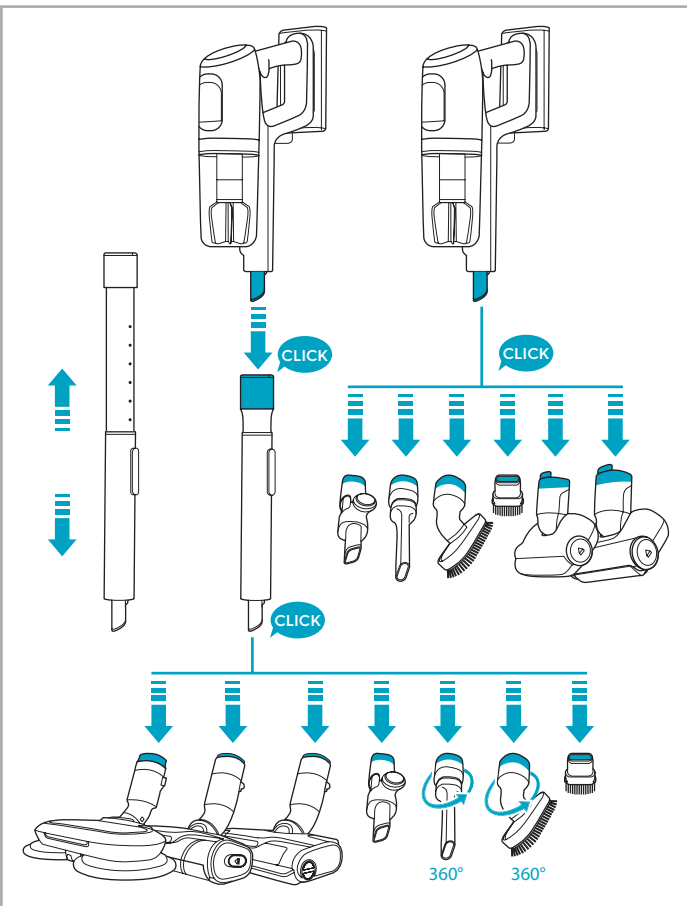

support.emea.aeg.com www.aeg.com

2.5h 100%

- 100% ⚡
- 75-100%
- 50-75%
- 25-50%
- 0%

ADC-42FMG-35 35042EPB  
ADC-42FMG-35 35042EPG

✗ ✗

✓ ✓

➔

ON  
OFF

 [www.shop.aeg.com](http://www.shop.aeg.com)

**ASKW4**  
900 923 437  
**Yearly performance Kit**

**AKIT23**  
900 923 392  
**Home and car kit**

**AKIT22**  
900 923 360  
**Duster kit**

**AZE150**  
900 923 386  
**Battery - 2,5Ah**

**AZE155**  
900 923 388  
**PetPro+**

**AZE149**  
900 923 389  
**BedProPower+**

**AZE157**  
900 923 439  
**UltimatePower mop nozzle**

**AZE158**  
900 923 441  
**Standard pads**

**AZE159**  
900 923 443  
**Delicate pads**