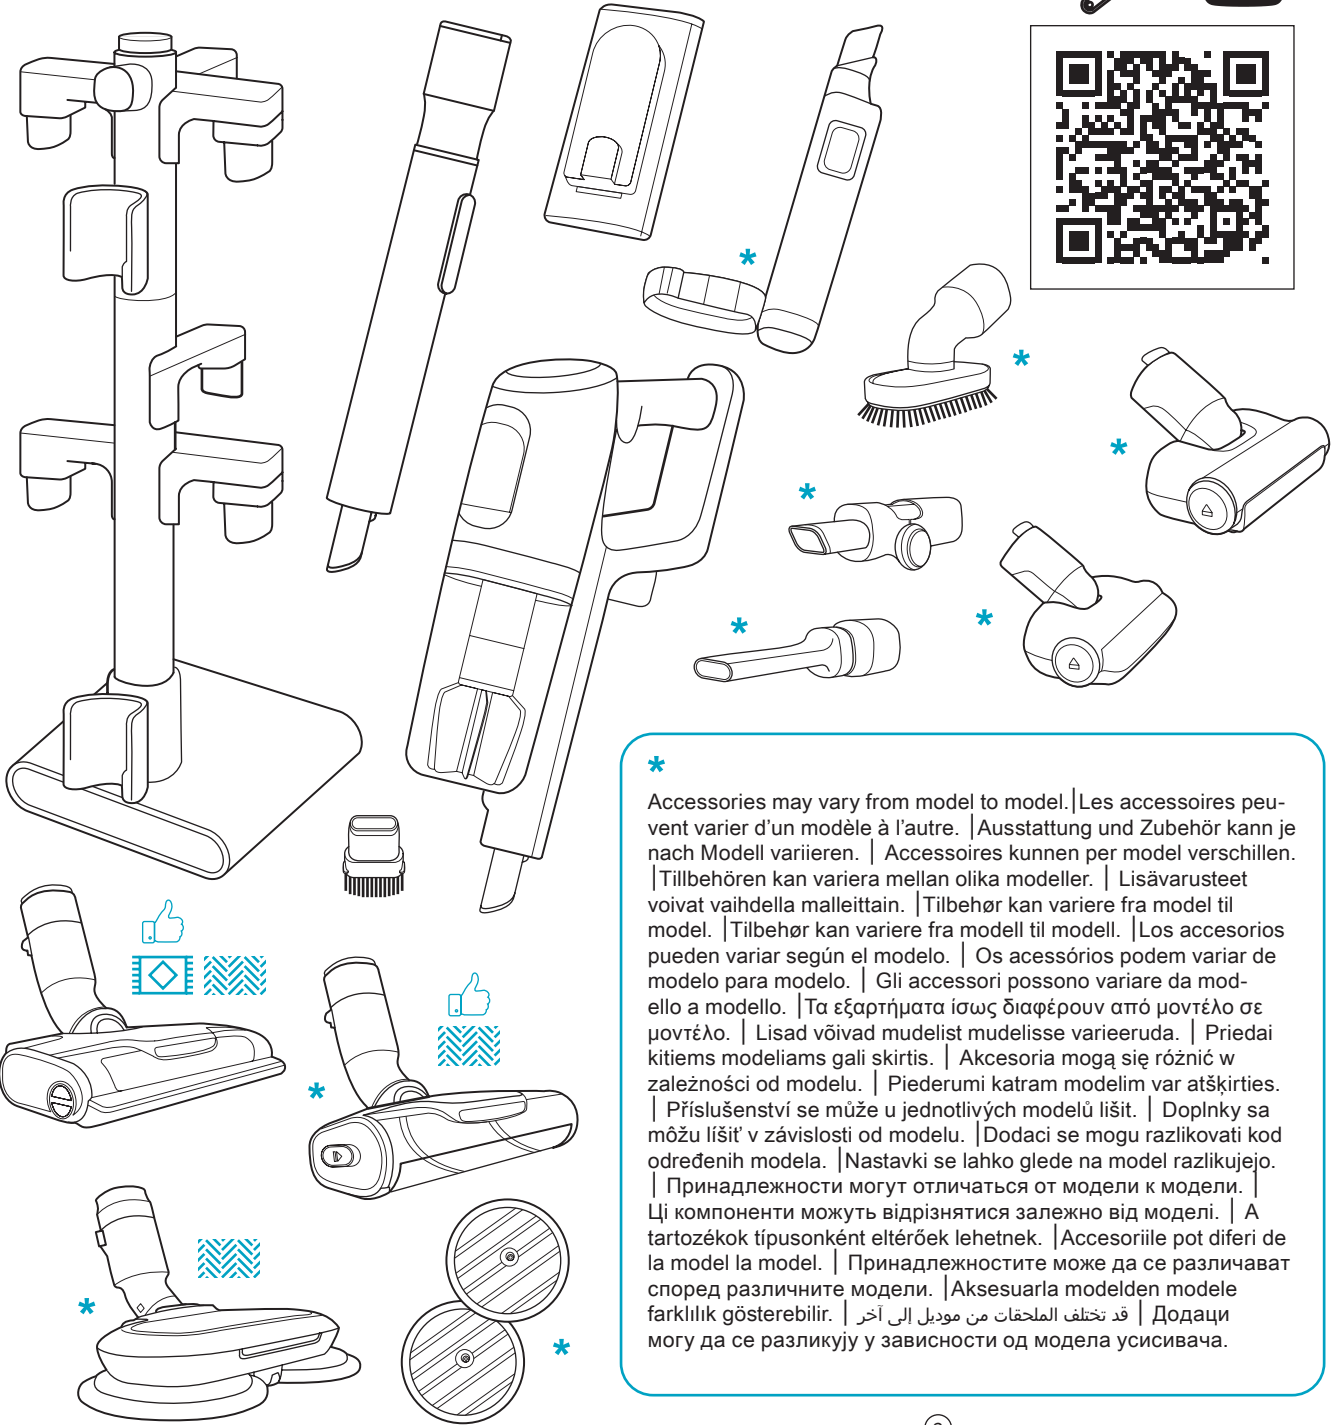

* Accessories may vary from model to model. | Les accessoires peuvent varier d'un modèle à l'autre. | Ausstattung und Zubehör kann je nach Modell variieren. | Accessoires kunnen per model verschillen. | Tillbehören kan variera mellan olika modeller. | Lisävarusteet voivat vaihdella malleittain. | Tilbehør kan variere fra model til model. | Los accesorios pueden variar según el modelo. | Os acessórios podem variar de modelo para modelo. | Gli accessori possono variare da modello a modello. | Τα εξαρτήματα ίσως διαφέρουν από μοντέλο σε μοντέλο. | Lisad võivad mudelist mudelisse varieeruda. | Priedai kitiems modeliams gali skirtis. | Akcesoria mogą się różnić w zależności od modelu. | Piederumi katram modelim var atšķirties. | Příslušenství se může u jednotlivých modelů lišit. | Doplnky sa môžu líšiť v závislosti od modelu. | Dodaci se mogu razlikovati kod određenih modela. | Nastavki se lahko glede na model razlikujejo. | Принадлежности могут отличаться от модели к модели. | Ці компоненти можуть відрізнятися залежно від моделі. | A tartozékok típusonként eltérőek lehetnek. | Accesoriiile pot diferi de la model la model. | Приналежностите може да се различават според различните модели. | Aksesuarla modelden modele farklılık gösterebilir. | قد تختلف الملحقات من موديل إلى آخر. | Додаци могу да се разликују у зависности од модела усисивача.

support.emea.aeg.com www.aeg.com

2.5h 100%

- 100% ⚡
- 75-100%
- 50-75%
- 25-50%
- 0%

ADC-42FMG-35 35042EPB
ADC-42FMG-35 35042EPG

✗ ✗

✓ ✓

ON
OFF