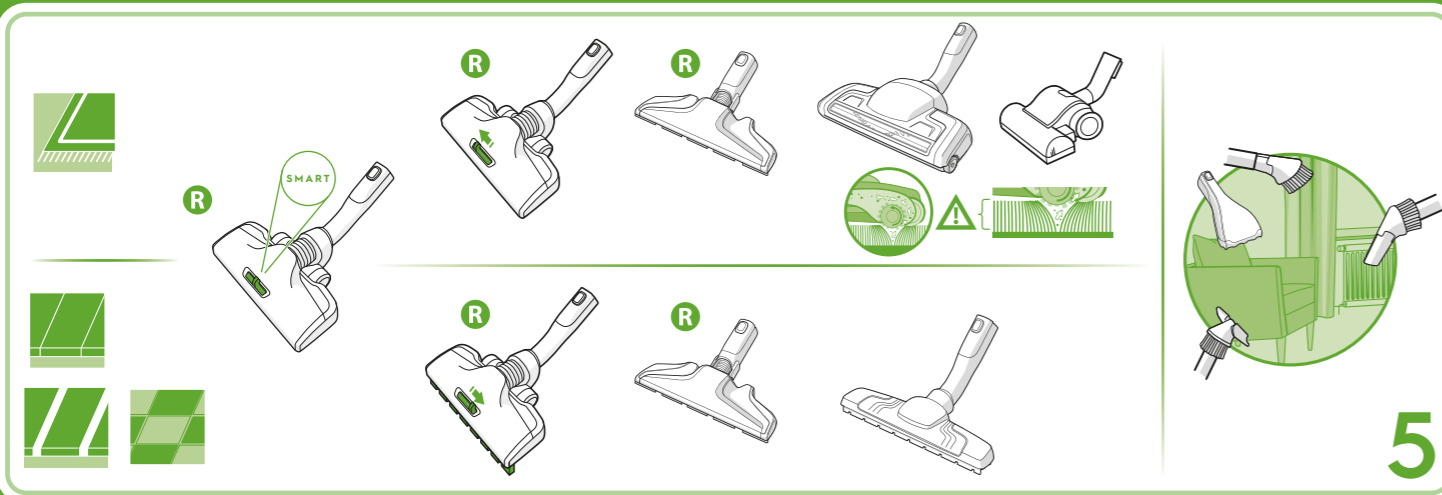

R Recommended nozzle | Brosse recommandée | افرة الموصى بها | Препоръчителна дюза | Doporučená hubice | Empfohlene Düse | Anbefalet mundstykke | Soovitavlik otsak | Cepillo recomendado | نازلہای توصیه شده | Suositeltava suulake | Συνιστώμενο ακροφύσιο | Preporučeni nastavak | Ajánlott szivófej | Spazzola consigliata | Rekomenduojamas antgalis | Leticams uzgalis | Aanbevolen mondstuk | Anbefalt munstykke | Zalecana dysza | Escova recomendada | Perie recomandată | Рекомендованная насадка | Rekomenderat munstykke | Priporočni nastavek | Odporúčaná hubica | Препоручени наставка | Önerilen başlık | Рекомендована насадка