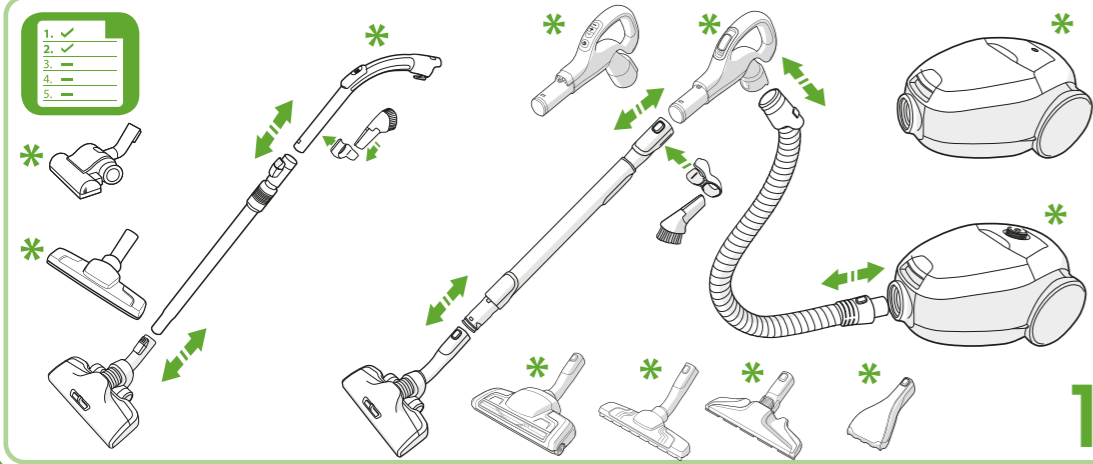

# AEG

VX8.2 | SILENCE

\* Certain models only | Suivant les modèles | بعض الموديلات فقط | Само определени модели | Pouze u některých modelů | Nur bestimmte Modelle | Kun på visse modeller | Ainult kindlad mudelid | Solo algunos modelos | فقط برای بعضی مدلها | Vain tietyt mallit | Ορισμένα μόνο μοντέλα | Samo određeni modeli | Csak egyes típusoknál | Solo per alcuni modelli | Tik tam tikriems modeliams | Tikai noteiktiem modeļiem | Alleen bepaalde modellen | Kun enkelte modeller | Tyko niektóre modele | Solo alguns modelos | Doar pentru anumite modele | Только отдельные модели | Bara vissa modeller | Le določeni modeli | Len určité modely | Само код одређених модела | Yalnızca bazı modellerde | Залежно від моделі

R Recommended nozzle | Brosse recommandée | افرة الموصى بها | Препоръчителна дюза | Doporučená hubice | Empfohlene Düse | Anbefalet mundstykke | Soovitavlik otsak | Cepillo recomendado | نازلہای توصیه شده | Suositeltava suulake | Συνιστώμενο ακροφύσιο | Preporučeni nastavak | Ajánlott szivófej | Spazzola consigliata | Rekomenduojamas antgalis | Leticams uzgalis | Aanbevolen mondstuk | Anbefalt munstykke | Zalecana dysza | Escova recomendada | Perie recomandată | Рекомендованная насадка | Rekomenderat munstykke | Priporočni nastavek | Odporúčaná hubica | Препоручени наставка | Önerilen başlık | Рекомендована насадка