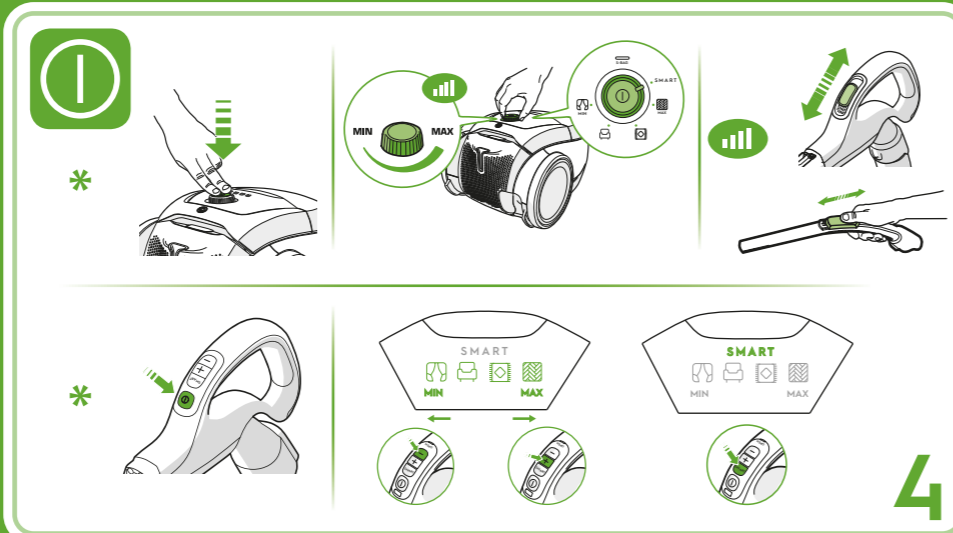

# AEG

VX8.2 | SILENCE

\* Certain models only | Suivant les modèles | بعض الموديلات فقط | Само определени модели | Pouze u některých modelů | Nur bestimmte Modelle | Kun på visse modeller | Ainult kindlad mudelid | Solo algunos modelos | فقط برای بعضی مدلها | Vain tietyt mallit | Ορισμένα μόνο μοντέλα | Samo određeni modeli | Csak egyes típusoknál | Solo per alcuni modelli | Tik tam tikriems modeliams | Tikai noteiktiem modeļiem | Alleen bepaalde modellen | Kun enkelte modeller | Tyko niektóre modele | Solo alguns modelos | Doar pentru anumite modele | Только отдельные модели | Bara vissa modeller | Le določeni modeli | Len určité modely | Само код одређених модела | Yalnızca bazı modellerde | Залежно від моделі