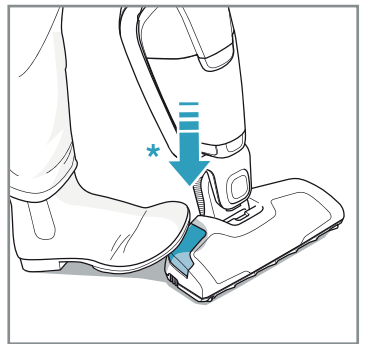

4h

100%

- FULLY CHARGED
- 75-100%
- 50-75%
- 25-50%
- RECHARGING NEEDED

Mode	Min Mode	Max Mode
14,4 V	~ 30 min	~ 13 min
18 V	35 min	~ 13 min
18 V HD	~ 45 min	~ 16 min

PUSH

Max → → Min

Car Kit
AKIT 360+
PNC: 900 168 3375