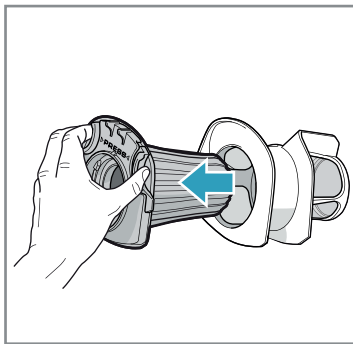

4h

100%

- FULLY CHARGED
- 75-100%
- 50-75%
- 25-50%
- RECHARGING NEEDED

Mode	Min Mode	Max Mode
14,4 V	~ 30 min	~ 13 min
18 V	35 min	~ 13 min
18 V HD	~ 45 min	~ 16 min

PUSH

Max → → Min

Car Kit
AKIT 360+
PNC: 900 168 3375