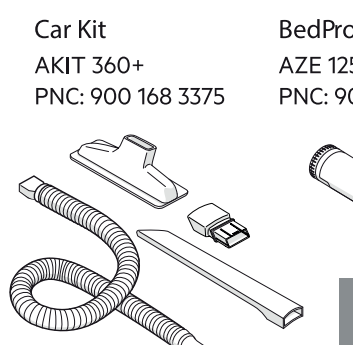

4h

100%

- FULLY CHARGED
- 75-100%
- 50-75%
- 25-50%
- RECHARGING NEEDED

Mode	Min Mode	Max Mode
14,4 V	~ 30 min	~ 13 min
18 V	35 min	~ 13 min
18 V HD	~ 45 min	~ 16 min

PUSH

Max → → Min

Car Kit
AKIT 360+
PNC: 900 168 3375

BedPro Mini
AZE 125
PNC: 900 168 3797

Filter
AEF 150
PNC: 900 168 3755

AEG

www.aeg.com

support.emea.aeg.com

* Accessories may vary from model to model. | Les accessoires peuvent varier d'un modèle à l'autre. | Ausstattung und Zubehör kann je nach Modell variieren. | Accessoires kunnen per model verschillen. | Los accesorios pueden variar según el modelo. | Os acessórios podem variar de modelo para modelo. | Gli accessori possono variare da modello a modello. | Τα εξαρτήματα ίσως διαφέρουν από μοντέλο σε μοντέλο. | مرجع الاديوم نه فلتتحت دق شاقفمبلا