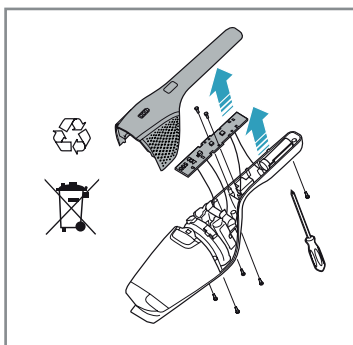

4h

100%

- FULLY CHARGED
- 75-100%
- 50-75%
- 25-50%
- RECHARGING NEEDED

Mode	Min Mode	Max Mode
14,4 V	~ 30 min	~ 13 min
18 V	35 min	~ 13 min
18 V HD	~ 45 min	~ 16 min

PUSH

Max → → Min

Car Kit
AKIT 360+
PNC: 900 168 3375