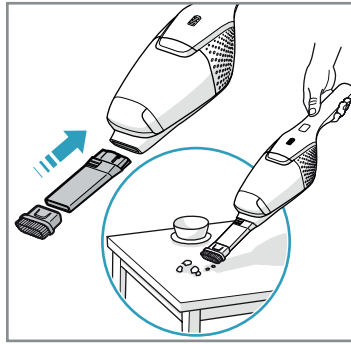

4h

100%

- FULLY CHARGED
- 75-100%
- 50-75%
- 25-50%
- RECHARGING NEEDED

Mode	Min Mode	Max Mode
14,4 V	~ 30 min	~ 13 min
18 V	35 min	~ 13 min
18 V HD	~ 45 min	~ 16 min

PUSH

Max → → Min

Car Kit
AKIT 360+
PNC: 900 168 3375