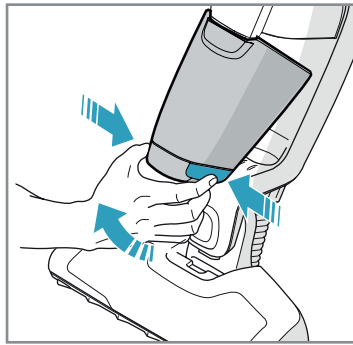

4h

100%

- FULLY CHARGED
- 75-100%
- 50-75%
- 25-50%
- RECHARGING NEEDED

Mode	Min Mode	Max Mode
14,4 V	~ 30 min	~ 13 min
18 V	35 min	~ 13 min
18 V HD	~ 45 min	~ 16 min

PUSH

Max → → Min

Car Kit
AKIT 360+
PNC: 900 168 3375