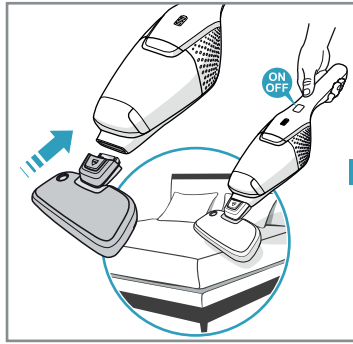

4h

100%

- FULLY CHARGED
- 75-100%
- 50-75%
- 25-50%
- RECHARGING NEEDED

Mode	Min Mode	Max Mode
14,4 V	~ 30 min	~ 13 min
18 V	35 min	~ 13 min
18 V HD	~ 45 min	~ 16 min

PUSH

Max → → Min

Car Kit
AKIT 360+
PNC: 900 168 3375