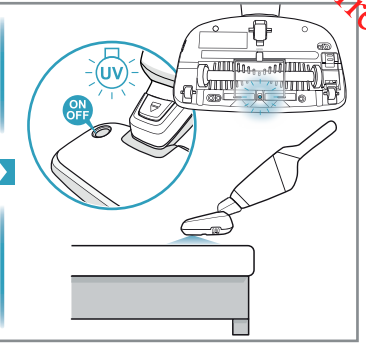

4h

100%

- FULLY CHARGED
- 75-100%
- 50-75%
- 25-50%
- RECHARGING NEEDED

Mode	Min Mode	Max Mode
14,4 V	~ 30 min	~ 13 min
18 V	35 min	~ 13 min
18 V HD	~ 45 min	~ 16 min

PUSH

Max → → Min

Car Kit
AKIT 360+
PNC: 900 168 3375