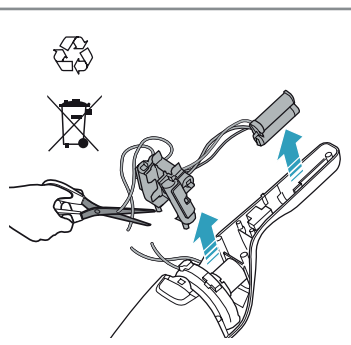

4h

100%

- FULLY CHARGED
- 75-100%
- 50-75%
- 25-50%
- RECHARGING NEEDED

Mode	Min Mode	Max Mode
14,4 V	~ 30 min	~ 13 min
18 V	35 min	~ 13 min
18 V HD	~ 45 min	~ 16 min

PUSH

Max → → Min

Car Kit
AKIT 360+
PNC: 900 168 3375