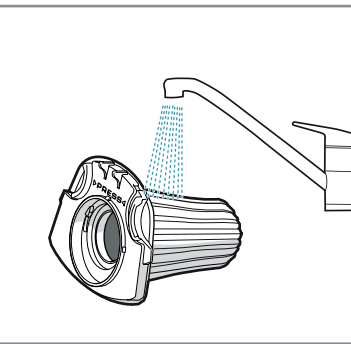

4h

100%

- FULLY CHARGED
- 75-100%
- 50-75%
- 25-50%
- RECHARGING NEEDED

Mode	Min Mode	Max Mode
14,4 V	~ 30 min	~ 13 min
18 V	35 min	~ 13 min
18 V HD	~ 45 min	~ 16 min

PUSH

Max → → Min

Car Kit
AKIT 360+
PNC: 900 168 3375