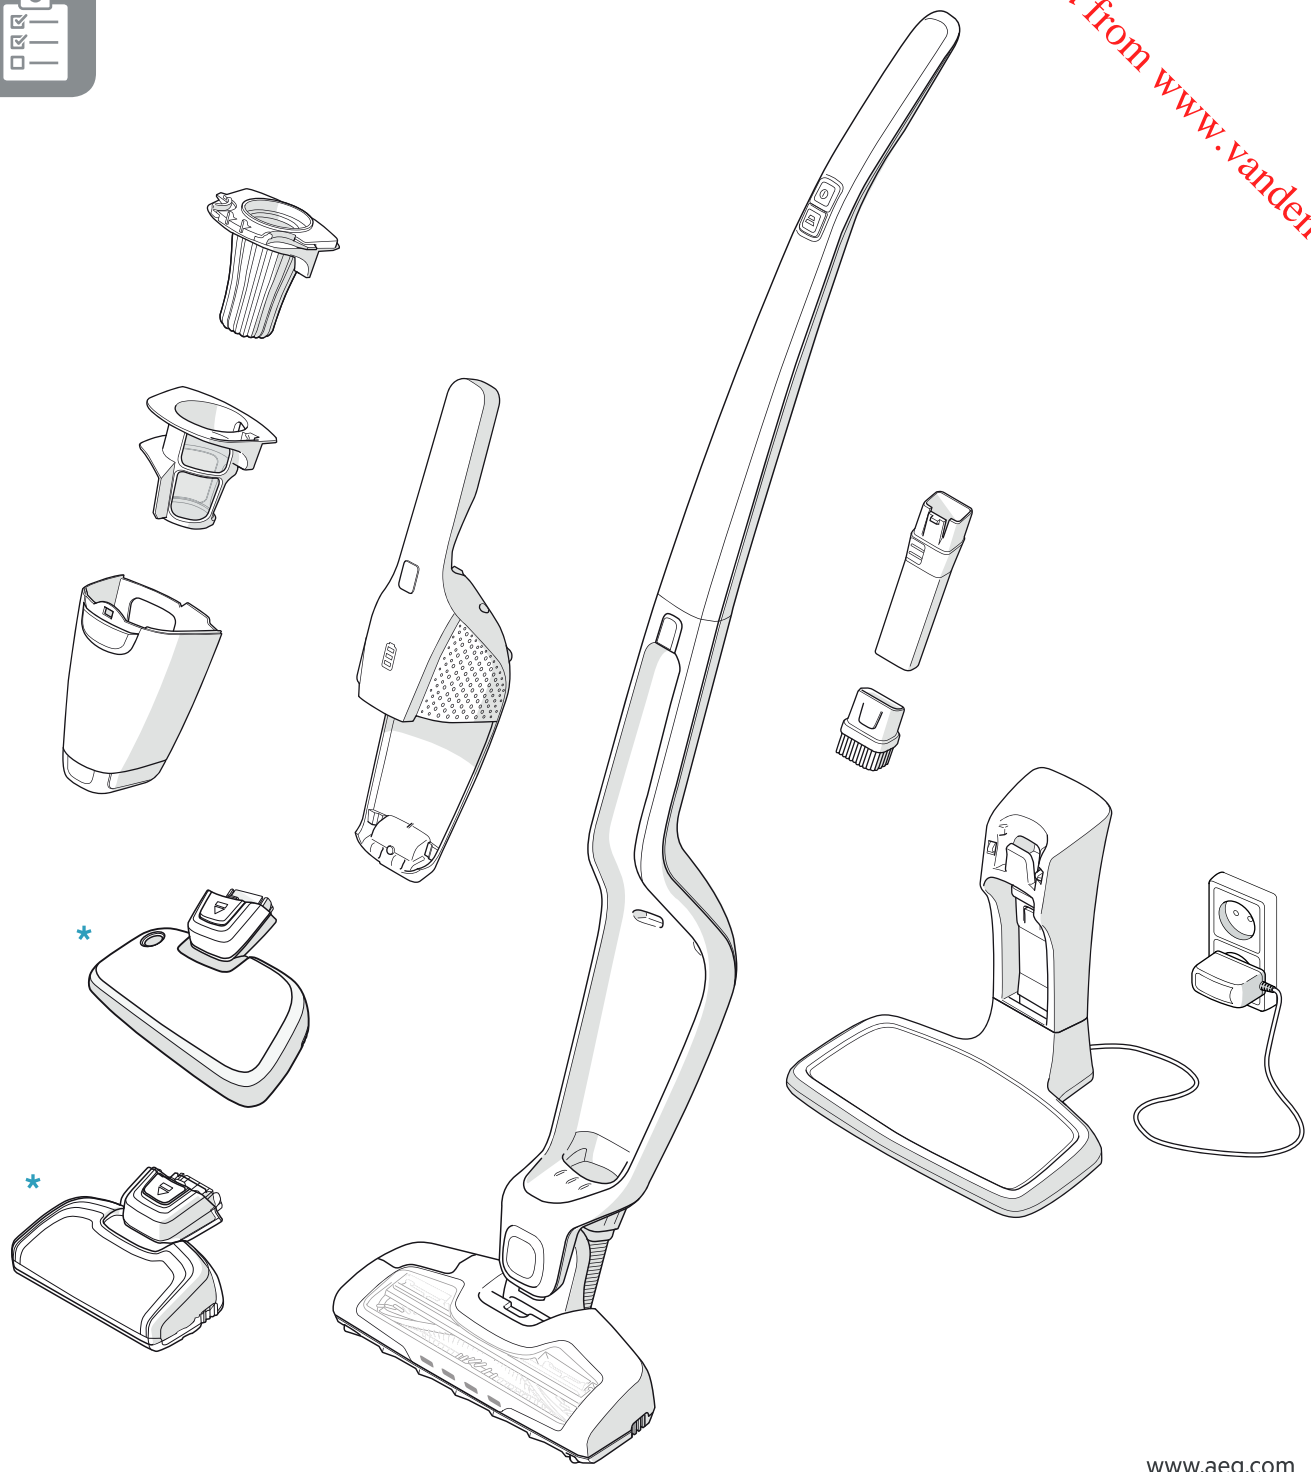

4h

100%

- FULLY CHARGED
- 75-100%
- 50-75%
- 25-50%
- RECHARGING NEEDED

Mode	Min Mode	Max Mode
14,4 V	~ 30 min	~ 13 min
18 V	35 min	~ 13 min
18 V HD	~ 45 min	~ 16 min

PUSH

Max → → Min

Car Kit
AKIT 360+
PNC: 900 168 3375

BedPro Mini
AZE 125
PNC: 900 168 3797

Filter
AEF 150
PNC: 900 168 3755

AEG

www.aeg.com

support.emea.aeg.com

* Accessories may vary from model to model. | Les accessoires peuvent varier d'un modèle à l'autre. | Ausstattung und Zubehör kann je nach Modell variieren. | Accessoires kunnen per model verschillen. | Los accesorios pueden variar según el modelo. | Os acessórios podem variar de modelo para modelo. | Gli accessori possono variare da modello a modello. | Τα εξαρτήματα ίσως διαφέρουν από μοντέλο σε μοντέλο. | مرجع الاديوم نه فلتتحت دق شاقفمبلا