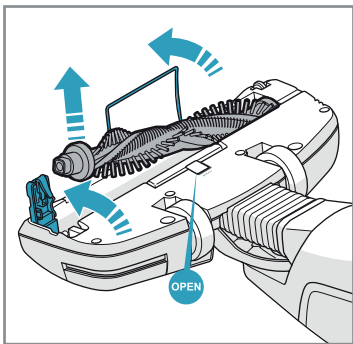

4h

100%

- FULLY CHARGED
- 75-100%
- 50-75%
- 25-50%
- RECHARGING NEEDED

Mode	Min Mode	Max Mode
14,4 V	~ 30 min	~ 13 min
18 V	35 min	~ 13 min
18 V HD	~ 45 min	~ 16 min

PUSH

Max → → Min

Car Kit
AKIT 360+
PNC: 900 168 3375