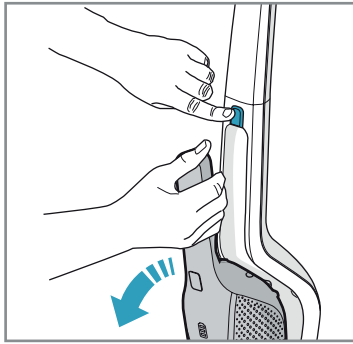

4h

100%

- FULLY CHARGED
- 75-100%
- 50-75%
- 25-50%
- RECHARGING NEEDED

Mode	Min Mode	Max Mode
14,4 V	~ 30 min	~ 13 min
18 V	35 min	~ 13 min
18 V HD	~ 45 min	~ 16 min

PUSH

Max → → Min

Car Kit
AKIT 360+
PNC: 900 168 3375