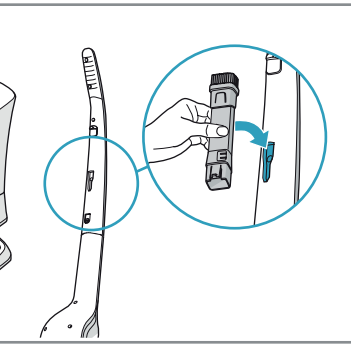

4h

100%

- FULLY CHARGED
- 75-100%
- 50-75%
- 25-50%
- RECHARGING NEEDED

Mode	Min Mode	Max Mode
14,4 V	~ 30 min	~ 13 min
18 V	35 min	~ 13 min
18 V HD	~ 45 min	~ 16 min

PUSH

Max → → Min

Car Kit
AKIT 360+
PNC: 900 168 3375