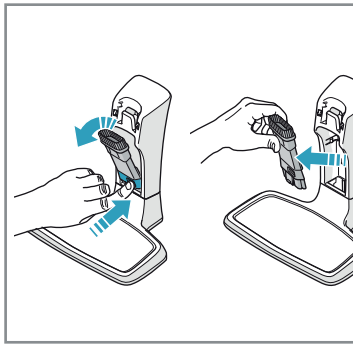

4h

100%

- FULLY CHARGED
- 75-100%
- 50-75%
- 25-50%
- RECHARGING NEEDED

Mode	Min Mode	Max Mode
14,4 V	~ 30 min	~ 13 min
18 V	35 min	~ 13 min
18 V HD	~ 45 min	~ 16 min

PUSH

Max → → Min

Car Kit
AKIT 360+
PNC: 900 168 3375