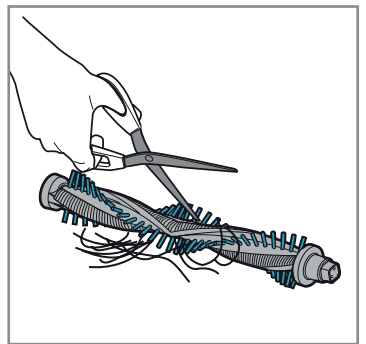

4h

100%

- FULLY CHARGED
- 75-100%
- 50-75%
- 25-50%
- RECHARGING NEEDED

Mode	Min Mode	Max Mode
14,4 V	~ 30 min	~ 13 min
18 V	35 min	~ 13 min
18 V HD	~ 45 min	~ 16 min

PUSH

Max → → Min

Car Kit
AKIT 360+
PNC: 900 168 3375