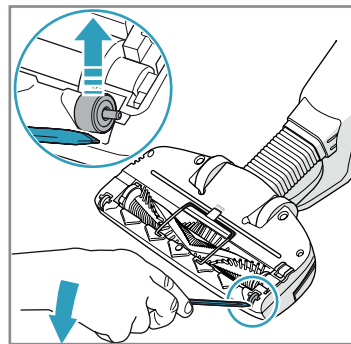

4h

100%

- FULLY CHARGED
- 75-100%
- 50-75%
- 25-50%
- RECHARGING NEEDED

Mode	Min Mode	Max Mode
14,4 V	~ 30 min	~ 13 min
18 V	35 min	~ 13 min
18 V HD	~ 45 min	~ 16 min

PUSH

Max → → Min

Car Kit
AKIT 360+
PNC: 900 168 3375