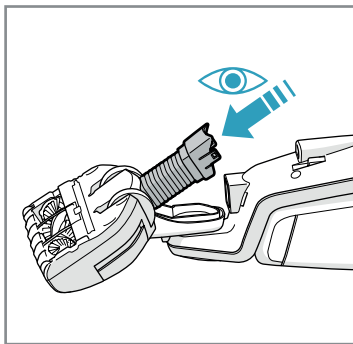

4h

100%

- FULLY CHARGED
- 75-100%
- 50-75%
- 25-50%
- RECHARGING NEEDED

Mode	Min Mode	Max Mode
14,4 V	~ 30 min	~ 13 min
18 V	35 min	~ 13 min
18 V HD	~ 45 min	~ 16 min

PUSH

Max → → Min

Car Kit
AKIT 360+
PNC: 900 168 3375