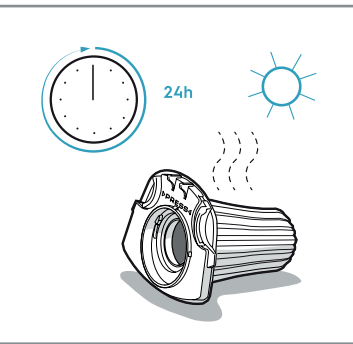

4h

100%

- FULLY CHARGED
- 75-100%
- 50-75%
- 25-50%
- RECHARGING NEEDED

Mode	Min Mode	Max Mode
14,4 V	~ 30 min	~ 13 min
18 V	35 min	~ 13 min
18 V HD	~ 45 min	~ 16 min

PUSH

Max → → Min

Car Kit
AKIT 360+
PNC: 900 168 3375