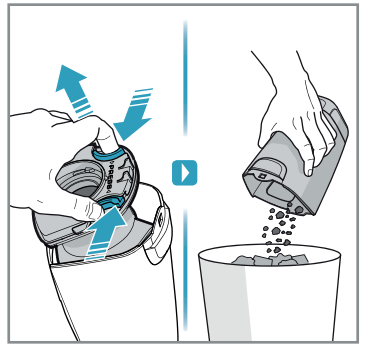

4h

100%

- FULLY CHARGED
- 75-100%
- 50-75%
- 25-50%
- RECHARGING NEEDED

Mode	Min Mode	Max Mode
14,4 V	~ 30 min	~ 13 min
18 V	35 min	~ 13 min
18 V HD	~ 45 min	~ 16 min

PUSH

Max → → Min

Car Kit
AKIT 360+
PNC: 900 168 3375