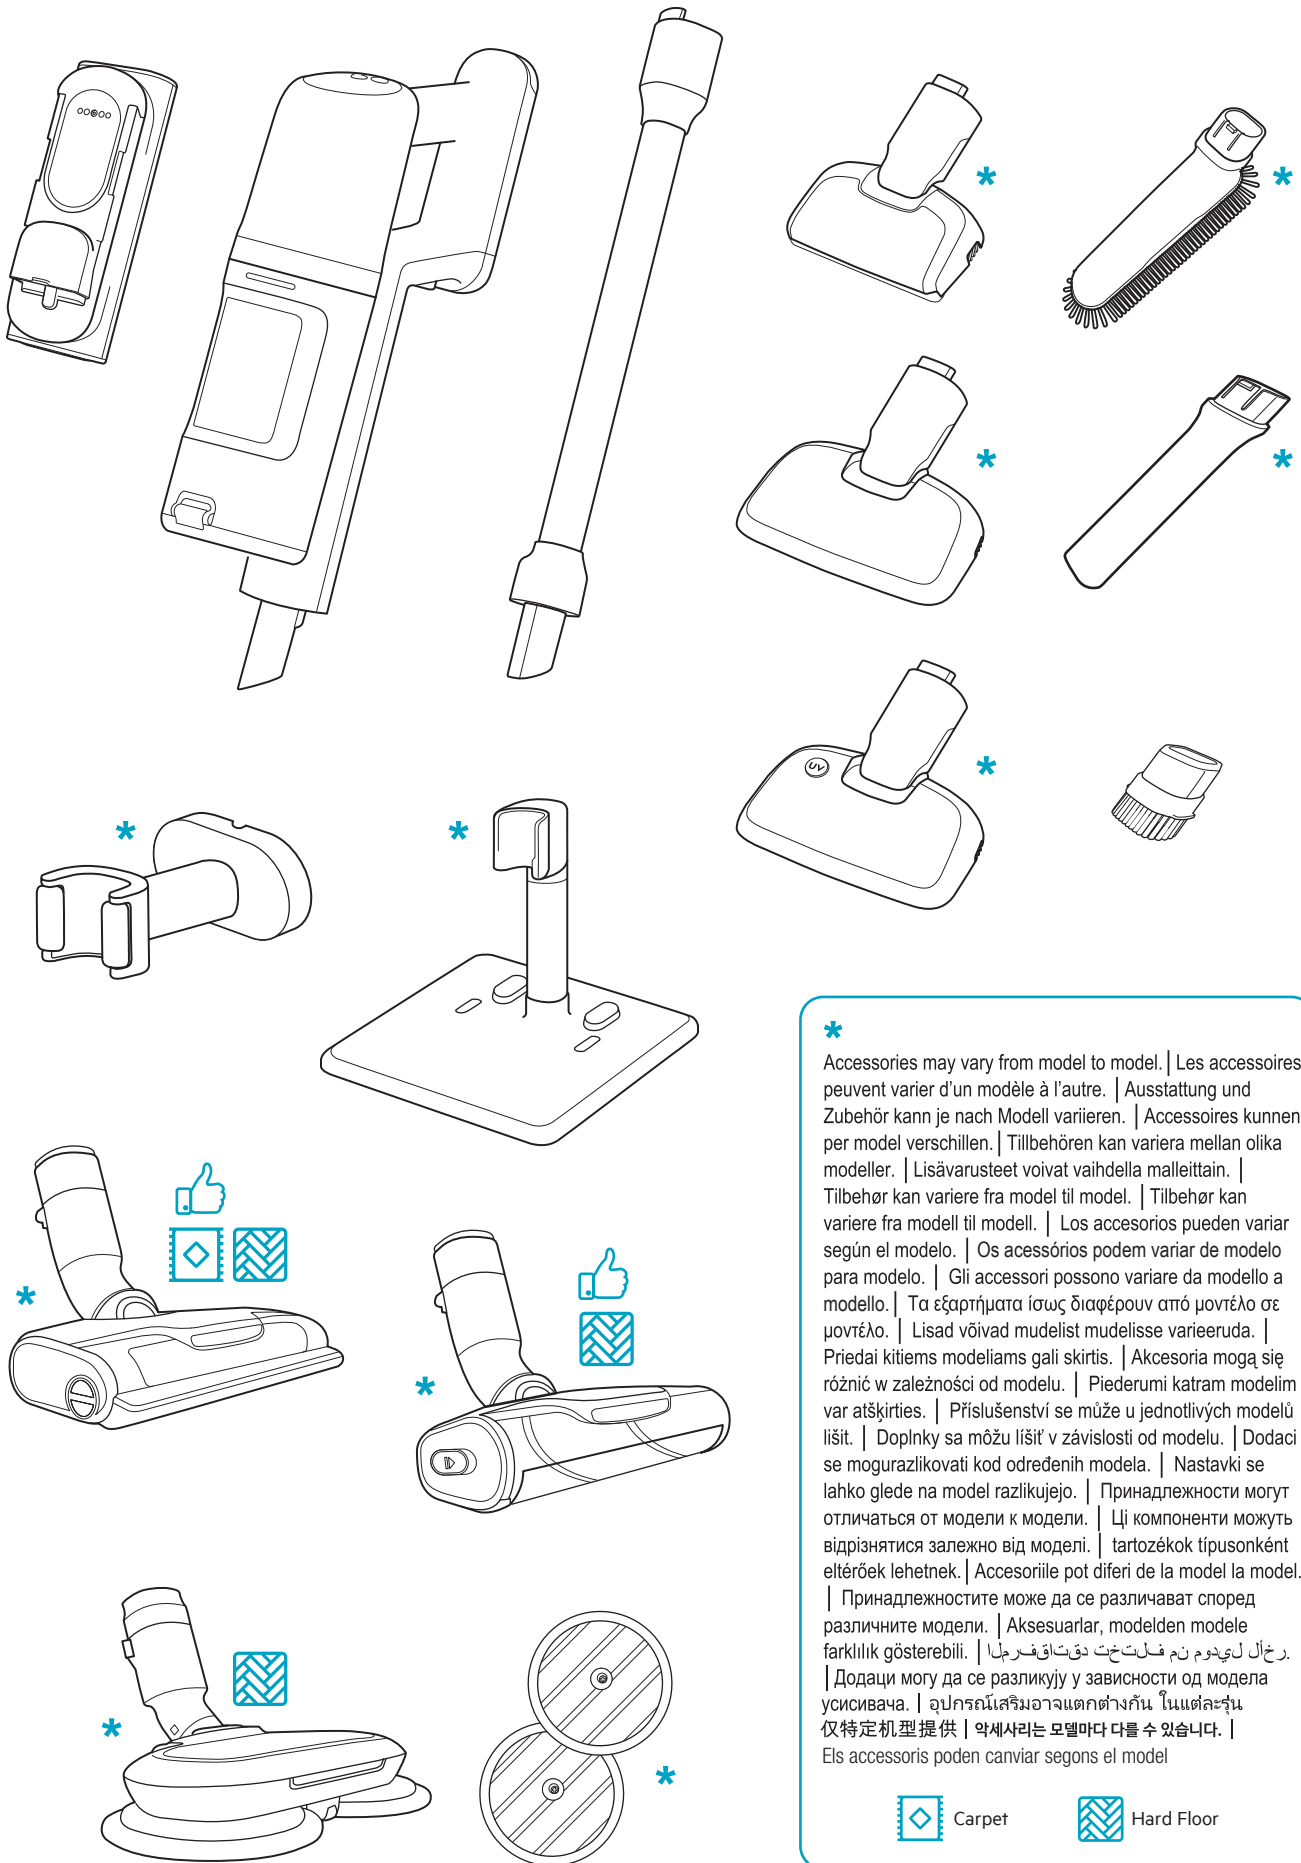

AEG

Instruction Book

6000 CORDLESS CLEANER

*
 Accessories may vary from model to model. | Les accessoires peuvent varier d'un modèle à l'autre. | Ausstattung und Zubehör kann je nach Modell variieren. | Accessoires kunnen per model verschillen. | Tillbehören kan variera mellan olika modeller. | Lisävarusteet voivat vaihdella malleittain. | Tilbehør kan variere fra modell til modell. | Tilbehør kan variere fra modell til modell. | Los accesorios pueden variar según el modelo. | Os acessórios podem variar de modelo para modelo. | Gli accessori possono variare da modello a modello. | Τα εξαρτήματα ίσως διαφέρουν από μοντέλο σε μοντέλο. | Lisad võivad mudelist mudelisse varieeruda. | Priedai kitiems modeliams gali skirtis. | Akcesoria mogą się różnić w zależności od modelu. | Piederumi katram modelim var atšķirties. | Příslušenství se může u jednotlivých modelů lišit. | Doplnky sa môžu líšiť v závislosti od modelu. | Dodaci se mogu razlikovati kod određenih modela. | Nastavki se lahko glede na model razlikujejo. | Принадлежности могут отличаться от модели к модели. | Ці компоненти можуть відрізнятися залежно від моделі. | tartozékok típusonként eltérőek lehetnek. | Accesorile pot diferi de la model la model. | Принадлежностите може да се различават според различните модели. | Aksesuarlar, modelden modele farklılık gösterebilir. | رخآل ليدوم نم فلتخت دقتا قفرملا. | Додаци могу да се разликују у зависности од модела усисивача. | อุปกรณ์เสริมอาจแตกต่างกัน ในแต่ละรุ่น
 仅特定机型提供 | 약세사리는 모델마다 다를 수 있습니다. |
 Els accessoris poden canviar segons el model