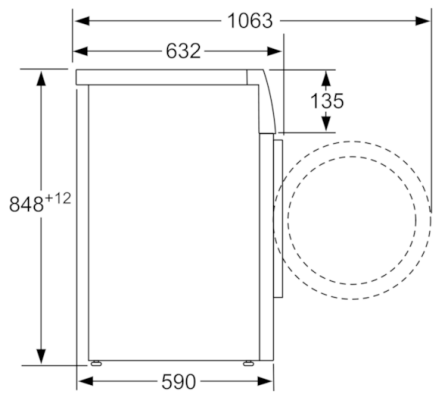

### Technische specificaties

- Onderschuifbaar, onder werkblad van 85 cm hoog
- Afmetingen (H x B): 84.8 cm x 59.8 cm
- Toesteldiepte: 59.0 cm
- Toesteldiepte inclusief deur: 63.2 cm
- Toesteldiepte met open deur: 106.3 cm

**Serie | 6, wasmachine, frontlader, 10 kg,  
1400 rpm  
WAL28PH2FG**

Afmeting in mm

Afmeting in mm