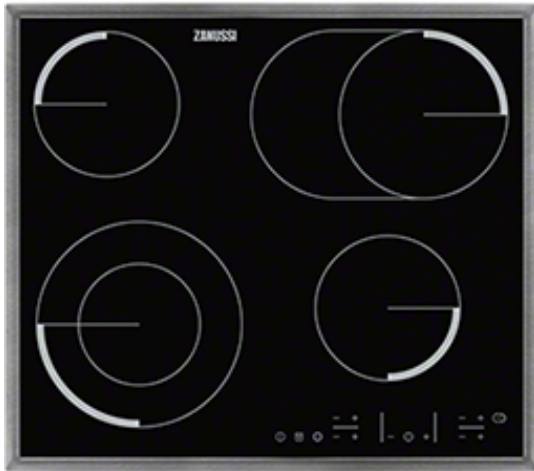

## ZEV6646XBA Table de cuisson

### Réglez la température de cuisson exacte en toute simplicité

Grâce aux commandes tactiles intelligentes et à l'écran numérique de cette table de cuisson, soyez certain de disposer des niveaux de chaleur requis au bout des doigts.

### Vous donne les résultats les plus rapides possibles

Les zones de cuisson vitrocéramique de cette table de cuisson chauffe bien plus rapidement que celles d'une table de cuisson électrique, vous permettant de faire bouillir de l'eau et de cuisiner vos plats encore plus vite.

### La table qui accueille aussi bien vos casseroles ovales que vos casseroles traditionnelles

La zone de cuisson ovale polyvalente permet non seulement de chauffer les plats de forme ovale de manière homogène, mais elle convient également aux diverses formes et tailles de plats.