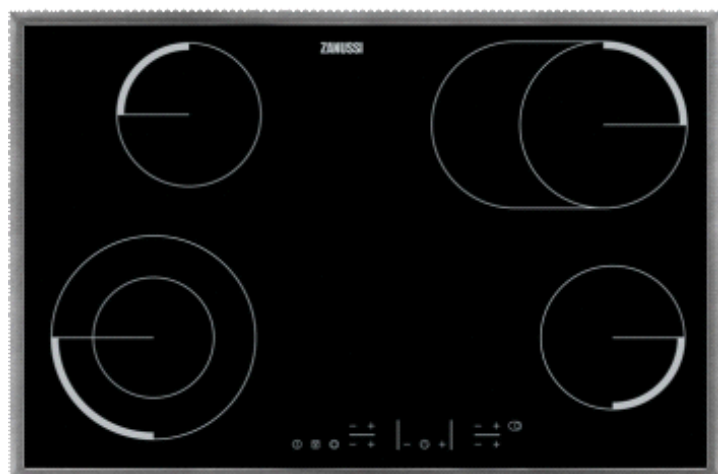

ZANUSSI

Downloaded from www.vandenborre.be

ZEV8646XBA

Table de cuisson vitroc ramique, 76 cm, 4 zones, 1 double zone extensible, TouchControl, cadre inox

Caract ristiques techniques

Table de cuisson	Vitroc�ramique
Dimensions d'encastrement (HxLxP) en mm	x750x490
Dimensions (LxP) en mm	766x506
Couleur	Noir
Type de support(s)	Sans
Accessoires en option	aucun
http://www.zanussi.be/fr-be/Products/Cuisine/Tables_de_cuisson/Tables_de_cuisson_vitroc�ramique/ZEV8646XBA	
Longueur du c�ble d'alimentation (m)	1,5

Valeur de raccordement (W)	7000
Puissance gaz totale (W)	0
Voltage (V)	220-240
Code Produit	949 595 525

Downloaded from www.vandenborre.be