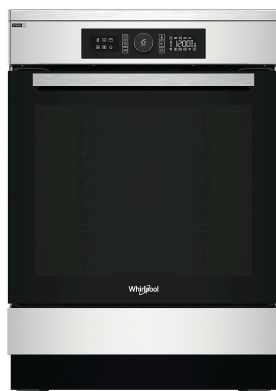

WS68IB8ACX/FR

12NC: 859991640470

Code EAN: 8003437638510

Whirlpool

SENSING THE DIFFERENCE

- 6TH SENSE technologie
- Contrôles électroniques
- Système de nettoyage catalytique
- Affichage digital
- Classe énergétique: A
- Couleur: Inox
- Porte miroir
- Minuterie programmable
- Capacité de la cavité: 83 L
- Indicateur de mise en marche
- Indicateur de chaleur résiduelle
- Four multifonction
- Ecart de température: 50-275 (°C)
- Puissance de raccordement: 10100 W
- 30 Recettes
- 10 favoris
- Fonction Pizza/Pain
- Fonction pâtisserie
- Fonction de dégivrage
- Fonction air forcé
- 220-240/380-415 V
- Dimensions de l'appareil (HxLxP): 850x600x600 mm
- Pieds ajustables
- 1 Induction with booster brûleur
- 1 Induction with booster brûleur
- 1 Induction with booster brûleur
- 1 Induction with booster brûleur
- Tiroir amovible / rabat

Cuisinière posable Whirlpool: 60 cm - WS68IB8ACX/FR

Cette cuisinière posable 60x60 Whirlpool présente les caractéristiques suivantes : couleur inox. 4 plaques à induction. Mode de cuisson multifonction. 60 cm de large.

Large affichage

Bénéficiez d'une interface extra-large pour une interaction très facile avec votre appareil.

Induction

Cuisinez plus efficacement grâce à la répartition uniforme, rapide et précise de la chaleur générée par l'induction. La table s'adapte à tous les récipients, grâce à son foyer triple zone de 28 cm et sa zone combinable pour les plats les plus grands.