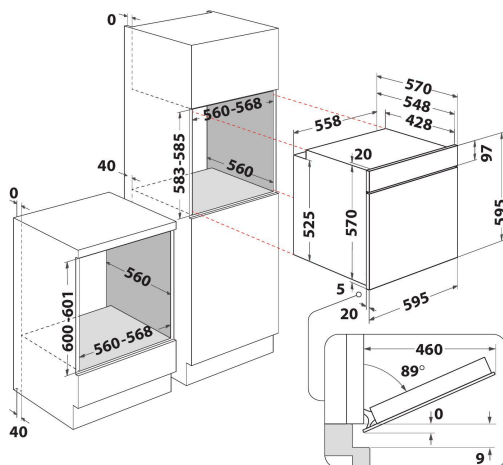

OMK58HU1X

12NC: 859991659970

Code EAN: 8003437939259

Whirlpool

SENSING THE DIFFERENCE

- Fonction SmartClean pour un nettoyage intégral et écologique
- Classe énergétique A+
- Cavité 71 L
- Cook3 permet de cuire parfaitement et simultanément sur 3 niveaux, sans mélange de goût ni d'odeur
- Cuisson à air pulsée
- Gril
- Cavité en émail facile à nettoyer
- Turbo Gril
- Maxi Cooking
- Fonction Pizza/Pain
- Eco Air Pulsée
- Levage pâte
- four MultiFunction 8
- Fonctions spéciales
- Inclinaison du grill pour un nettoyage plus facile

Four électrique encastrable Whirlpool: Couleur inox, Autonettoyant - OMK58HU1X

Ce four encastrable Whirlpool présente les caractéristiques suivantes : technologie électrique de pointe rendant possible des économies d'énergie sur la cuisson de vos mets. Chaleur pulsée qui vous permet de faire cuire jusqu'à 3 plats en même temps sans risque d'en mélanger les odeurs.

Multifonction 8

De multiples méthodes de cuisson. Multifonction 8 offre des options de cuisson flexibles pour assurer des résultats parfaits quelle que soit la recette.

Chaleur pulsée

Pas de mélange de goûts ni d'odeurs. La chaleur pulsée permet de cuire simultanément jusqu'à 3 niveaux des plats sucrés et salés, sans mélange de goût ni d'odeur.

Air pulsé

Capturez le goût. La technologie Air pulsé fait circuler de l'air préchauffé à l'intérieur de votre four grâce à un système de convection innovant, afin de vous offrir un résultat moelleux et juteux.

SmartClean

Un nettoyage écologique et sans effort. La technologie innovante SmartClean nettoie soigneusement et efficacement votre four en seulement 30 minutes, sans détergents. Ajoutez simplement 200cc d'eau dans la cavité, lancez le cycle SmartClean, puis essuyez avec un chiffon sec.

Auto

Auto Bread

Préparez toutes sortes de pain sans effort. Le temps et la température sont réglés automatiquement dès que vous avez sélectionné la fonction en tournant le bouton. Le four s'arrête au bout d'une heure.

Cavité standard

Ce four Whirlpool est équipé d'une cavité de taille standard.

Classe énergétique

Des économies en énergie. Les fours dotés d'une classe énergétique A/A+ permettent de réaliser d'importantes économies en énergie : faible consommation, coûts réduits.

Auto

Auto Pastry

Le moyen le plus simple de préparer des pâtisseries. Le temps et la température sont réglés automatiquement dès que vous avez sélectionné la fonction en tournant le bouton. Le four s'arrête au bout de 45 minutes.

XL

Maxi Cooking

Préparez de grandes quantités à la perfection. Idéal pour les grands rôtis.