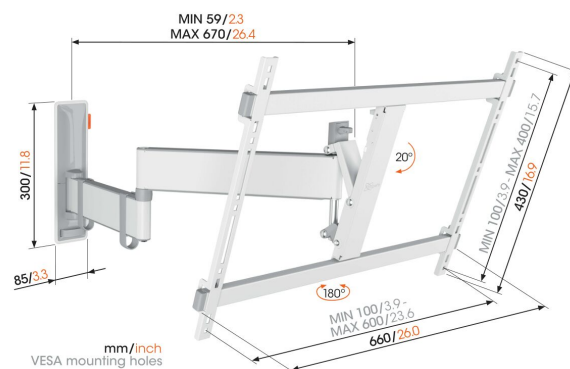

## TVM 3645 Draaibare tv-beugel (wit)

### Belangrijke voordelen

- Soepele OneFinger™-beweging - Dankzij gecoate lagers en precisiestalen assen
- Je tv altijd waterpas gesteld (horizontaal en verticaal)
- Kabelclips inbegrepen: Geleid de kabels van tv naar muur
- Gemakkelijk vergrendelen en ontgrendelen met TiltAnchor™
- Draai je tv tot 180° dankzij de lange armen van 67 cm

### Stijlvol en veilig: volledig draaibare tv beugel voor tv's van 40 tot 77 inch

Met deze stijlvolle COMFORT Full-Motion+ tv beugel geniet je maximaal van je grote tv. De beugel kan tot maar liefst 180° draaien en tot 20° kantelen voor optimaal kijkcomfort. Hij is ontwikkeld voor intensief gebruik, dus ideaal voor gezinnen met kinderen. Je tv hangt gegarandeerd veilig. De beugel is geschikt voor tv's van 40 tot 77 inch met een gewicht van maximaal 35 kg.

# Specificaties

Artikelnummer (SKU)	3836451
Kleur	Wit
EAN enkele doos	8712285347900
Productgrootte	L
TÜV-gecertificeerd	Ja
Kantelen	Kantelsysteem tot 20°
Draaien	Volledig draaibaar (tot 180°)
Garantie	10 jaar
Min. grootte beeldscherm (inch)	40
Max. grootte beeldscherm (inch)	77
Max. laadgewicht (kg/Lbs)	35 / 77.16
Min. hole pattern	100mm x 100mm
Max. hole pattern	600mm x 400mm
Max. formaat bout	M8
Max. hoogte van interface (mm)	430
Max. breedte van interface (mm)	660
Kabeldoorvoersysteem	Kabelklemmen
Certificeringen	TÜV
Max. afstand tot de muur (mm / inch)	670 / 26.38
Max. horizontaal gatenpatroon (mm)	600
Max. verticaal gatenpatroon (mm)	400
Min. afstand tot de muur (mm / inch)	59 / 2.32
Min. horizontaal gatenpatroon (mm)	100
Min. verticaal gatenpatroon (mm)	100
Aantal scharnierpunten	3
Waterpas inbegrepen	Ja
Universeel of vast gatenpatroon	Universeel
Prijzen	Good Industrial Design Award iF Product Design Award Red Dot Product Design Award
Max. dikte bureau	Good Industrial Design Award iF Product Design Award Red Dot Product Design Award