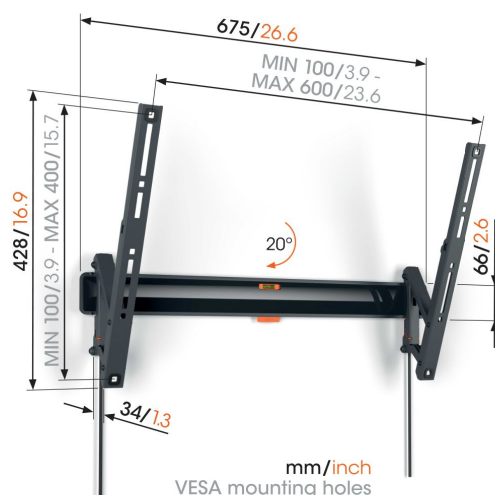

## TVM 3615 Kantelbare tv-beugel

### Belangrijke voordelen

- Probleemloos kantelen - Kantel tot 20° om weerspiegeling te voorkomen
- Gezinsvriendelijk tv-kijken - Gemakkelijk te gebruiken, veilig voor het hele gezin
- Vergrendel je tv met één klik via ClickLoc™
- Waterpas inbegrepen
- Beschermende tv-patches - Bescherm de achterkant van je tv met zachte beschermende patches

### Stijlvol en veilig: kantelbare tv beugel voor tv's van 40 tot 77 inch

Zoek je voor jouw grote flatscreen tv een veilige en stijlvolle tv beugel? Eentje die je kunt kantelen omdat je je tv wat hoger aan de muur van bijvoorbeeld je slaapkamer wilt hangen? Dan is deze COMFORT Tilt tv beugel de perfecte keuze. Je kunt hem namelijk tot 20° kantelen om de ideale kijkhoek creëren. De beugel is geschikt voor grote tv's van 40 tot 77 inch met een gewicht van maximaal 35 kg.

# Specificaties

Artikelnummer (SKU)	3836150
Kleur	Zwart
EAN enkele doos	8712285347849
Productgrootte	L
TÜV-gecertificeerd	Ja
Kantelen	Kantelsysteem tot 20°
Garantie	10 jaar
Min. grootte beeldscherm (inch)	40
Max. grootte beeldscherm (inch)	77
Max. laadgewicht (kg/Lbs)	35 / 77.16
Min. hole pattern	100mm x 100mm
Max. hole pattern	600mm x 400mm
Max. formaat bout	M8
Max. hoogte van interface (mm)	428
Max. breedte van interface (mm)	675
Certificeringen	TÜV
Max. horizontaal gatenpatroon (mm)	600
Max. verticaal gatenpatroon (mm)	400
Min. afstand tot de muur (mm / inch)	34 / 1.34
Min. horizontaal gatenpatroon (mm)	100
Min. verticaal gatenpatroon (mm)	100
Waterpas inbegrepen	Ja
Universeel of vast gatenpatroon	Universeel