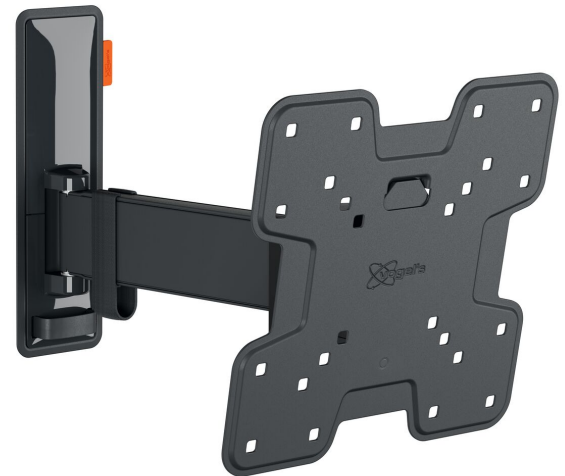

TVM 3225 Draaibare tv-beugel

Belangrijke voordelen

- Soepele OneFinger™-beweging - Dankzij gecoate lagere en precisiestalen assen
- Je tv altijd waterpas gesteld (horizontaal en verticaal)
- Kabelclip inbegrepen: Geleid de kabels van tv naar muur
- Probleemloos kantelen – Kantel tot 10° naar beide kanten om weerspiegeling te voorkomen
- Draai je tv probleemloos tot 120°

Stijlvol en veilig: draaibare tv beugel voor tv's van 19 tot 43 inch

Veiligheid, design en kijkcomfort gaan hand in hand bij deze stijlvolle COMFORT Full-Motion tv beugel. De beugel is speciaal ontwikkeld voor intensief gebruik. Hij is zeer robuust en staat garant voor een optimale kijkervaring. Je kunt de beugel namelijk tot 120° draaien en 20° kantelen (10° voor- en achterwaarts). De beugel is geschikt voor tv's van 19 tot 43 inch met een gewicht van maximaal 15 kg.

TVM 3225 Draaibare tv-beugel

Specificaties

Artikelnummer (SKU)	3832250
Kleur	Zwart
EAN enkele doos	8712285347665
Productgrootte	S
Hoogte	241
Breedte	241
TÜV-gecertificeerd	Ja
Kantelen	Kantelsysteem tot 20°
Draaien	Draaibaar (tot 120°)
Garantie	10 jaar
Min. grootte beeldscherm (inch)	19
Max. grootte beeldscherm (inch)	43
Max. laadgewicht (kg/Lbs)	15 / 33.07
Max. formaat bout	M8
Max. hoogte van interface (mm)	241
Max. breedte van interface (mm)	241
Kabeldoorvoersysteem	Kabelklem
Certificeringen	TÜV
Max. afstand tot de muur (mm / inch)	302 / 11.89
Max. horizontaal gatenpatroon (mm)	200
Max. verticaal gatenpatroon (mm)	200
Min. afstand tot de muur (mm / inch)	58 / 2.28
Min. horizontaal gatenpatroon (mm)	75
Min. verticaal gatenpatroon (mm)	75
Aantal scharnierpunten	2
Waterpas inbegrepen	Ja
Universeel of vast gatenpatroon	Vast