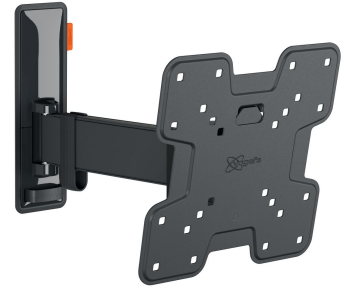

TVM 3225 Draaibare tv-beugel

Belangrijke voordelen

- Soepele OneFinger™-beweging - Dankzij gecoate lagere en precisiestalen assen
- Je tv altijd waterpas gesteld (horizontaal en verticaal)
- Kabelclip inbegrepen: Geleid de kabels van tv naar muur
- Probleemloos kantelen – Kantel tot 10° naar beide kanten om weerspiegeling te voorkomen
- Draai je tv probleemloos tot 120°

Stijlvol en veilig: draaibare tv beugel voor tv's van 19 tot 43 inch

Veiligheid, design en kijkcomfort gaan hand in hand bij deze stijlvolle COMFORT Full-Motion tv beugel. De beugel is speciaal ontwikkeld voor intensief gebruik. Hij is zeer robuust en staat garant voor een optimale kijkervaring. Je kunt de beugel namelijk tot 120° draaien en 20° kantelen (10° voor- en achterwaarts). De beugel is geschikt voor tv's van 19 tot 43 inch met een gewicht van maximaal 15 kg.

TVM 3225 Draaibare tv-beugel

Specificaties

Artikelnummer (SKU)	3832250
Kleur	Zwart
EAN enkele doos	8712285347665
Productgrootte	S
Hoogte	241
Breedte	241
TÜV-gecertificeerd	Ja
Kantelen	Kantelsysteem tot 20°
Draaien	Draaibaar (tot 120°)
Garantie	10 jaar
Min. grootte beeldscherm (inch)	19
Max. grootte beeldscherm (inch)	43
Max. laadgewicht (kg/Lbs)	15 / 33.07
Max. formaat bout	M8
Max. hoogte van interface (mm)	241
Max. breedte van interface (mm)	241
Kabeldoorvoersysteem	Kabelklem
Certificeringen	TÜV
Max. afstand tot de muur (mm / inch)	302 / 11.89
Max. horizontaal gatenpatroon (mm)	200
Max. verticaal gatenpatroon (mm)	200
Min. afstand tot de muur (mm / inch)	58 / 2.28
Min. horizontaal gatenpatroon (mm)	75
Min. verticaal gatenpatroon (mm)	75
Aantal scharnierpunten	2
Waterpas inbegrepen	Ja
Universeel of vast gatenpatroon	Vast