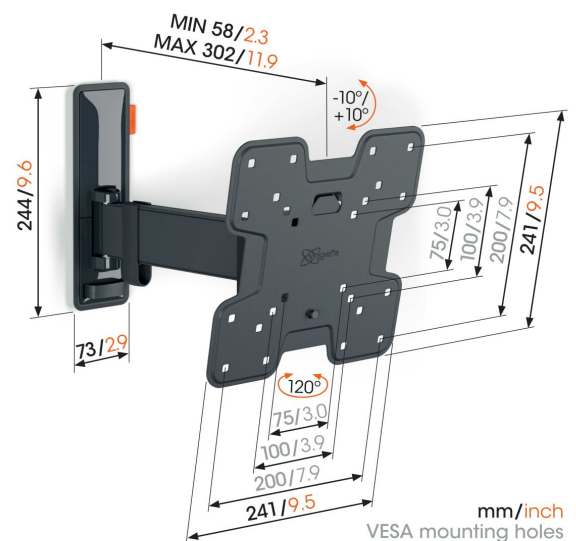

TVM 3225 Draaibare tv-beugel

Belangrijke voordelen

- Soepele OneFinger™-beweging - Dankzij gecoate lagere en precisiestalen assen
- Je tv altijd waterpas gesteld (horizontaal en verticaal)
- Kabelclip inbegrepen: Geleid de kabels van tv naar muur
- Probleemloos kantelen – Kantel tot 10° naar beide kanten om weerspiegeling te voorkomen
- Draai je tv probleemloos tot 120°

Stijlvol en veilig: draaibare tv beugel voor tv's van 19 tot 43 inch

Veiligheid, design en kijkcomfort gaan hand in hand bij deze stijlvolle COMFORT Full-Motion tv beugel. De beugel is speciaal ontwikkeld voor intensief gebruik. Hij is zeer robuust en staat garant voor een optimale kijkervaring. Je kunt de beugel namelijk tot 120° draaien en 20° kantelen (10° voor- en achterwaarts). De beugel is geschikt voor tv's van 19 tot 43 inch met een gewicht van maximaal 15 kg.

TVM 3225 Draaibare tv-beugel

Specificaties

Artikelnummer (SKU)	3832250
Kleur	Zwart
EAN enkele doos	8712285347665
Productgrootte	S
Hoogte	241
Breedte	241
TÜV-gecertificeerd	Ja
Kantelen	Kantelsysteem tot 20°
Draaien	Draaibaar (tot 120°)
Garantie	10 jaar
Min. grootte beeldscherm (inch)	19
Max. grootte beeldscherm (inch)	43
Max. laadgewicht (kg/Lbs)	15 / 33.07
Max. formaat bout	M8
Max. hoogte van interface (mm)	241
Max. breedte van interface (mm)	241
Kabeldoorvoersysteem	Kabelklem
Certificeringen	TÜV
Max. afstand tot de muur (mm / inch)	302 / 11.89
Max. horizontaal gatenpatroon (mm)	200
Max. verticaal gatenpatroon (mm)	200
Min. afstand tot de muur (mm / inch)	58 / 2.28
Min. horizontaal gatenpatroon (mm)	75
Min. verticaal gatenpatroon (mm)	75
Aantal scharnierpunten	2
Waterpas inbegrepen	Ja
Universeel of vast gatenpatroon	Vast