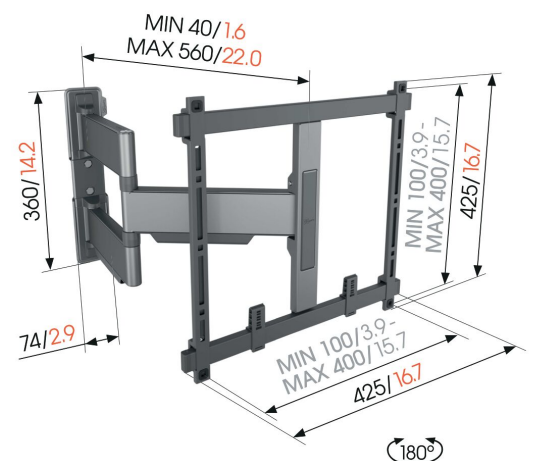

TVM 5445 Draaibare tv-beugel (zwart)

Belangrijke voordelen

- Ultraslank en -sterk - Slechts 4 cm van de muur, ideaal voor grote OLED/QLED tv's
- Soepele OneFinger™-beweging - Dankzij gecoate lagere en precisiestalen assen
- Perfect rechte montage - Gratis waterpas inbegrepen
- 2D-Leveling™: Je tv altijd waterpas - Nauwkeurig waterpas stellen na installatie (horizontaal en verticaal)
- Beschermende tv-patches - Bescherm de achterkant van je tv met zachte beschermende patches

Draaibare, ultraslanke tv-beugel voor high-end tv's van 32 tot 65 inch

Met de elegante ELITE Full-Motion+ tv beugel kies je voor design en prestatie. De muurbeugel is speciaal ontworpen voor tv's van 32 tot 65 inch en met een gewicht tot 35 kg, en kan tot 180° worden gedraaid zodat je vanuit elke hoek van de kamer optimaal van je tv kunt genieten. In de uitgangspositie is de afstand tussen de tv en de muur slechts 4 cm. Verkrijgbaar in de kleuren White en Platinum Grey.

mm/inch
VESA mounting holes

TVM 5445 Draaibare tv-beugel (zwart)

Specificaties

Artikelnummer (SKU)	5854450
Kleur	Zwart
EAN enkele doos	8712285347948
Productgrootte	M
TÜV-gecertificeerd	Ja
Draaien	Volledig draaibaar (tot 180°)
Garantie	15 jaar
Min. grootte beeldscherm (inch)	32
Max. grootte beeldscherm (inch)	65
Max. laadgewicht (kg/Lbs)	35 / 77.16
Max. formaat bout	M8
Max. hoogte van interface (mm)	425
Max. breedte van interface (mm)	460
Kabeldoorvoersysteem	Kabelvingers voor kabeldoorvoersysteem aan de achterkant van je tv CIS® kabeldoorvoersysteem
Certificeringen	TÜV
Max. afstand tot de muur (mm / inch)	562 / 22.13
Max. horizontaal gatenpatroon (mm)	400
Max. verticaal gatenpatroon (mm)	400
Min. afstand tot de muur (mm / inch)	40 / 1.57
Min. horizontaal gatenpatroon (mm)	100
Min. verticaal gatenpatroon (mm)	100
Aantal scharnierpunten	3
Waterpas inbegrepen	Ja