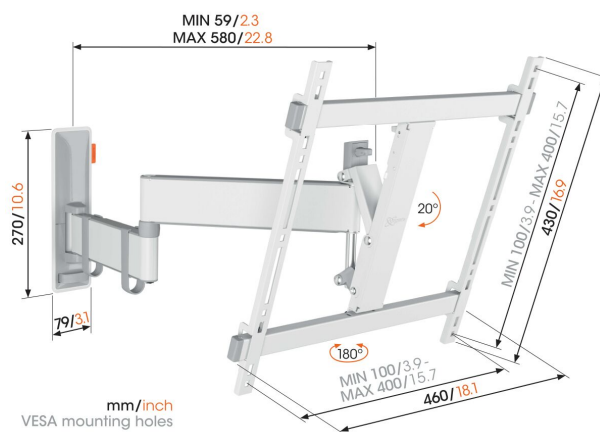

## TVM 3445 Support TV Orientable (blanc)

### Principaux avantages

- Mouvement fluide OneFinger™ - Grâce aux roulements revêtus et à la précision arbres en acier
- Maintenez votre téléviseur toujours de niveau (horizontalement et verticalement)
- Clips de câble inclus : guidez vos câbles électriques du téléviseur au mur
- Verrouillage et déverrouillage faciles avec TiltAnchor™
- Tournez votre téléviseur jusqu'à 180° grâce à des bras longs de 58 cm

### Élégant et sûr : support mural TV totalement orientable pour téléviseurs de 32 à 65 pouces

Vous souhaitez profiter de votre téléviseur de manière optimale depuis n'importe quel endroit de la pièce ? Vous êtes donc à la recherche d'un support mural TV élégant mais solide pour que votre téléviseur soit en sécurité ? Ce support mural TV COMFORT Full-Motion+ est parfait pour vous. Vous pouvez tourner le support mural TV jusqu'à 180° et l'incliner jusqu'à 20°. Le support mural TV convient aux téléviseurs de 32 à 65 pouces pesant jusqu'à 25 kg.

# Spécifications

N° d'article (SKU)	3834451
Couleur	Blanc
EAN emballage unitaire	8712285347801
Dimensions du produit	M
Hauteur	430
Largeur	460
Certifié TÜV	Oui
Inclinaison	Inclinaison jusqu'à 20°
Pivoter	Orientable (jusqu'à 180°)
Garantie	10 ans
Dimensions min. écran (pouce)	32
Dimensions max. écran (pouce)	65
Charge max. (k/Lbs)	25 / 55.12
Min. hole pattern	100mm x 100mm
Max. hole pattern	400mm x 400mm
Dim. max. boulon	M8
Hauteur max. interface (mm)	430
Largeur max. interface (mm)	460
Rangement des câbles	Serre-câble
Certifications	TÜV
Distance max. au mur (mm / inch)	580 / 22.83
Modèle max. trous de fixations hor. (mm)	400
Modèle max. trous de fixation vert. (mm)	400
Distance min. au mur (mm / inch)	59 / 2.32
Modèle min. trous de fixations hor. (mm)	100
Modèle min. trous de fixation vert. (mm)	100
Nombre de points de pivot	3
Niveau à bulle fourni	Oui
Modèle universel ou fixe de trous de fixation	Universel