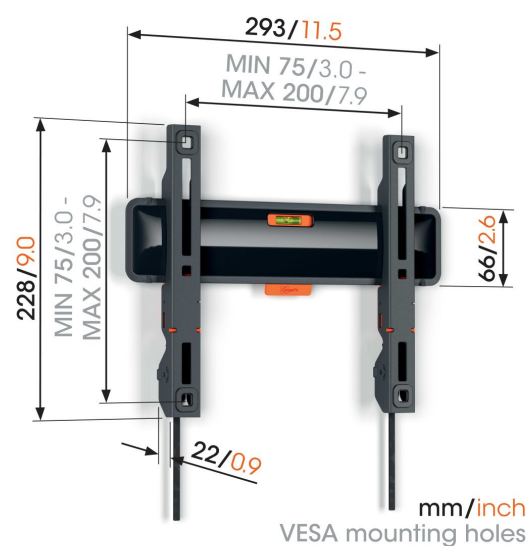

TVM 3205 Support TV Fixe

Principaux avantages

- Comme un tableau : à seulement 2,2 cm du mur
- Verrouillez votre téléviseur d'un simple clic grâce à ClickLoc™
- Niveau à bulle fourni
- Patches de protection pour téléviseur - Protégez l'arrière de votre téléviseur avec des patches de protection souples
- Accès aux câbles facilité

Élégant et sûr : support mural TV plat pour téléviseurs de 19 à 50 pouces

Ce support mural TV de la gamme COMFORT Fixed est la solution idéale si vous souhaitez fixer votre téléviseur au mur de manière sûre et élégante. Le support mural TV convient aux téléviseurs de 19 à 50 pouces pesant jusqu'à 30 kg. Installez votre téléviseur à seulement 2,2 cm du mur. Le support mural TV COMFORT Fixed est un support mural fixe. Il ne peut pas être tourné ou incliné. Le choix idéal si vous êtes assis directement devant le téléviseur.

TVM 3205 Support TV Fixe

Spécifications

N° d'article (SKU)	3832050
Couleur	Noir
EAN emballage unitaire	8712285347627
Dimensions du produit	S
Hauteur	228
Largeur	293
Certifié TÜV	Oui
Garantie	10 ans
Dimensions min. écran (pouce)	19
Dimensions max. écran (pouce)	50
Charge max. (k/Lbs)	30 / 66.14
Min. hole pattern	75mm x 75mm
Max. hole pattern	200mm x 200mm
Dim. max. boulon	M8
Hauteur max. interface (mm)	228
Largeur max. interface (mm)	293
Certifications	TÜV
Modèle max. trous de fixations hor. (mm)	200
Modèle max. trous de fixation vert. (mm)	200
Distance min. au mur (mm / inch)	22 / 0.87
Modèle min. trous de fixations hor. (mm)	75
Modèle min. trous de fixation vert. (mm)	75
Position de maintenance	Oui
Niveau à bulle fourni	Oui
Modèle universel ou fixe de trous de fixation	Universel