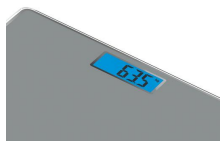

### Confort d'utilisation maximal

Avec un grand écran rétroéclairé facile à lire et un plateau généreux (31 x 31 cm), la balance Classic de Tefal garantit un confort et une facilité d'utilisation optimales.

### Grande capacité

Avec une grande capacité allant jusqu'à 160 kg et des graduations précises de 100 g, la balance supporte les corps de toutes les formes et de toutes les tailles.

### Design fin

Son design ultra-fin mesure à peine 22 mm de haut, idéal pour la ranger discrètement lorsque vous ne l'utilisez pas.