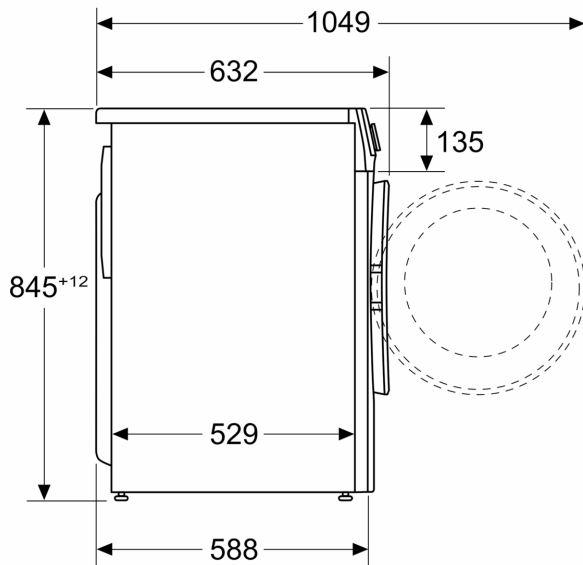

Energieklasse: A
 Gewogen energieverbruik in kWh per 100 wascycli, 40-60 ecoprogramma: 49 kWh
 Vulgewicht (kg): 9.0 kg
 Het waterverbruik van de ecoprogramma's in liters per cyclus: 50 l
 Tijdsduur van de 40-60 ecoprogramma's in uren en minuten bij een nominale capaciteit: 3:48 h
 Drooefefficiëntieklasse van 40-60 ecoprogramma's: B
 Geluidsniveauklasse: A
 Geluidsniveau: 71 dB(A) re 1pW
 Uitvoering: Vrijstaand
 Afmetingen van het toestel: 845x598x588 mm
 Nettogewicht: 71.4 kg
 Aansluitvermogen: 2300 W
 Minimale smeltveiligheid: 10 A
 Spanning: 220-240 V
 Frequentie: 50 Hz
 Lengte elektriciteits snoer: 160.0 cm
 Deurscharnier: Links
 Verrijdbaar: Neen
 EAN-code: 4242003947814
 Type installatie: Vrijstaand

Technische specificaties

- Onderschuifbaar, onder werkblad van 85 cm hoog
- Afmetingen (H x B): 84.5 cm x 59.8 cm
- Toesteldiepte: 58.8 cm
- Toesteldiepte inclusief deur: 63.2 cm
- Toesteldiepte met open deur: 104.9 cm

Afmeting in mm

Afmeting in mm