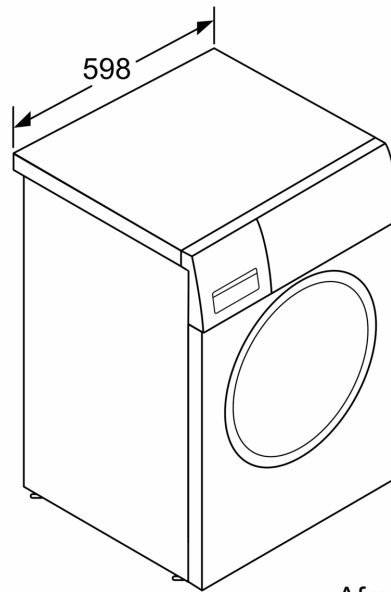

iQ500, Wasmachine, 9 kg, 1400 rpm
WG44G2ZCFG

Afmeting in mm

Afmeting in mm