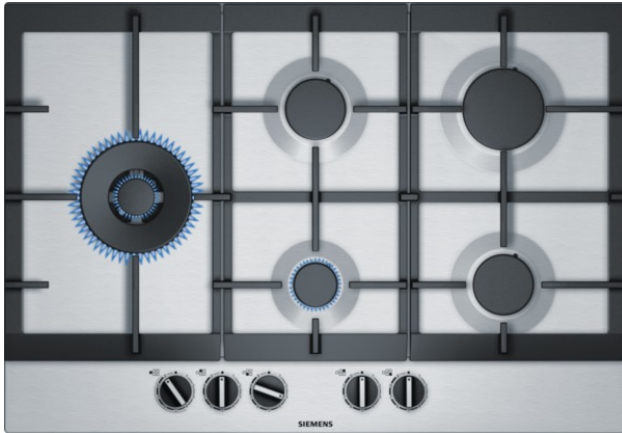

iQ500
EC7A5SB90
75 cm, gaskookplaat, roestvrij staal

1. Minimale afstand van kookplaatuitsparing tot de wand
   - ** Positie gasaansluiting in uitsparing
   - *** Met ondergebouwde bakoven evt. meer; zie maatspecificaties van de bakoven
2. Afmeting in mm