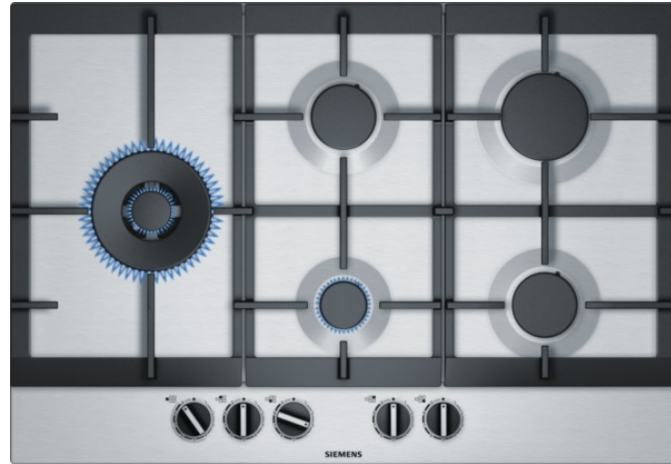

iQ500
EC7A5SB90
75 cm, table de cuisson à gaz, Acier inox

- 5 brûleurs à gaz
- 1 brûleur de grande puissance, 2 brûleurs normaux, 1 brûleur économique et 1 brûleur wok
- Gauche: Brûleur pour wok 5 kW
- Centre arrière: brûleur normal 1.75 kW
- Centre avant: brûleur économique 1 kW
- Arrière droit: Brûleur grande puissance 3 kW
- Avant droit: Brûleur normal 1.75 kW

Confort / Sécurité:

- Wok avec brûleur à double couronne de flamme
- stepFlame
- Allumage à une main
- Sécurité thermocouple
- Supports de casseroles en fonte avec pieds en caoutchouc
- Equipé pour le gaz naturel (20mbar)
- Injecteurs pour butane/propane (28-30/37mbar) livrés avec l'appareil

Design:

- Boutons ergonomiques
- Surface Acier inox

Dimensions:

- Epaisseur minimale du plan de travail: 30 mm
- Dimensions appareil (HxLxP): 45 x 750 x 520 mm
- Dimensions d'encastrement (HxLxP): 45 x 560-562 x 480-492 mm

Siemens
EC7A5SB90
TABLE INOX 4GAZ+WOK
STEPFLAME 75CM

Eerdere versie:

Latere versie:

EAN code:
4242003742167

0:

Toebehoren geïntegreerd

• HZ298105 Simmer plate

Toebehoren

- HZ298105 Simmer plate

Alternatieve kleuren

Technische Data

Kenmerken

Nom commercial de la Gamme : Table à interrupt. foyers gaz
Type de construction : vinoThek intégrable
Apport d'énergie : Gaz
Combien de foyers peuvent-ils être utilisés simultanément ? : 5
Système de commandes : manette losangée
Taille de la niche d'encastrement (mm) : 45 x 560-562 x 480-492
Largeur (cm) : 750
Dimensions du produit (mm) : 45 x 750 x 520
Poids net (kg) : 15,0
Poids brut (kg) : 16,0
Témoin de chaleur résiduelle : sans
Emplacement du bandeau de commande : Avant
Matériau de base de la surface : Acier inox
Couleur de la surface : Acier inox
Couleur du cadre : Acier inox
Certificats de conformité : CE
Longueur du cordon électrique (cm) : 100
Code EAN : 4242003742167

Consumptie- en verbindingkenmerken
Puissance maximum de raccordement électrique (W) : 1
Puissance maxi gaz en W : 12500
Intensité (A) : 3
Tension (V) : 220-240
Fréquence (Hz) : 60; 50