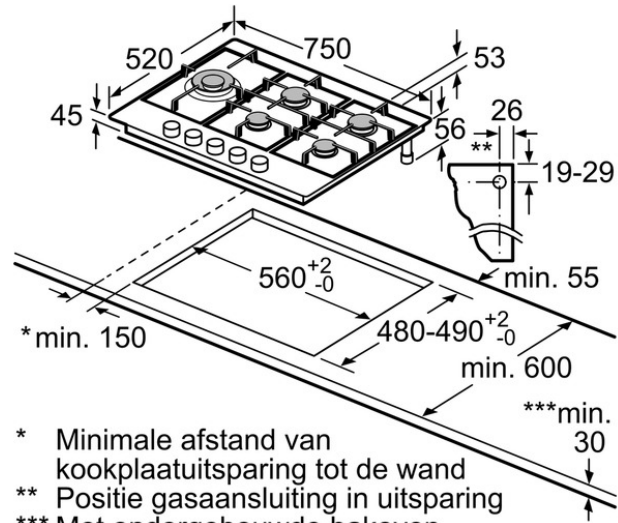

Design:

- Zwaardknoppen
- roestvrij staal oppervlak

Afmetingen:

- Minimale dikte van het werkvlak: 30 mm
- Afmetingen toestel (HxBxD): 45 x 750 x 520 mm
- Inbouwafmetingen (HxBxD): 45 x 560-562 x 480-492 mm

Alternatieve kleuren

Technische Data

Kenmerken

Productnaam/ Productfamilie :
 Gaskookplaat m. bovenbediening
 Uitvoering : Integreerbare vinoThek
 Energietype : Gas
 Aantal zones dat tegelijk kan worden gebruikt : 5
 Soort bedieningselementen : zwaardknoppen
 Inbouwafmetingen : 45 x 560-562 x 480-492
 Breedte (cm) : 750
 Afmetingen van het toestel (mm) : 45 x 750 x 520
 Nettogewicht (kg) : 15,0
 Brutoweight (kg) : 16,0
 Indicator restwarmte : 0
 Plaats bedieningspaneel : Vooraan
 Materiaal vangschaal : roestvrij staal
 Kleur oppervlak : inox
 Kleur van de omlijsting : inox
 Keurmerken : CE
 Lengte elektriciteits snoer (cm) : 100
 EAN-code : 4242003742167

- * Minimale afstand van kookplaatuitsparing tot de wand
 - ** Positie gasaansluiting in uitsparing
 - *** Met ondergebouwde bakoven evt. meer; zie maatspecificaties van de bakoven
- Afmeting in mm

iQ500
EC7A5SB90
 75 cm, table de cuisson à gaz, Acier inox

Design:

- Boutons ergonomiques
- Surface Acier inox

Dimensions:

- Epaisseur minimale du plan de travail: 30 mm
- Dimensions appareil (HxLxP): 45 x 750 x 520 mm
- Dimensions d'encastrement (HxLxP): 45 x 560-562 x 480-492 mm