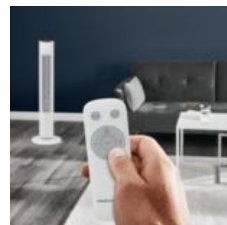

Gebruiksvriendelijk

Eole Ultra heeft een compacte afstandsbediening zodat je de ventilator volledig vanop afstand kunt bedienen, zodat je niet hoeft op te staan uit de zetel!