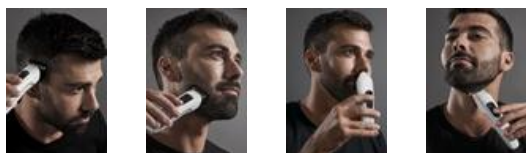

Product levensstijl foto(s)