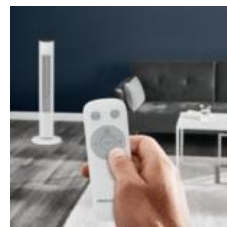

Facile à utiliser

Eole Ultra est équipé d'une télécommande compacte pour une accessibilité facile à distance, sans que vous ayez à vous lever de votre canapé !