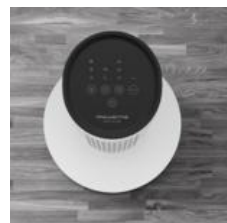

Large diffusion de l'air

Située à plus d'1 m de hauteur, la grille permet une large diffusion de l'air dans toute la pièce.

Rafraîchissement personnalisé

Ce ventilateur colonne intelligent dispose de 3 vitesses manuelles et de 2 modes automatiques, dont un mode nuit et un mode brise naturelle.