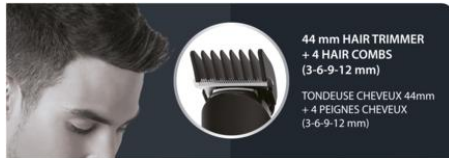

MULTISTYLE

Multistyle 9-en-1 TN8960F0
MULTI-TONDEUSE
TN8960F0

LA TONDEUSE IDÉALE POUR LES CHEVEUX, LA BARBE ET LE VISAGE

Personnalisez votre look selon vos envies grâce à la tondeuse cheveux et barbe Multistyle. Elle est équipée d'une lame spéciale de 44 mm pour les cheveux, d'une lame de 32 mm pour la barbe et d'un rasoir précis et, qui plus est, d'une tondeuse nez-oreilles pour un style impeccable. Cette tondeuse pour homme comporte des lames lavables qui la rendent pratique et facile à nettoyer.

Une coiffure parfaite

La lame de 44 mm est idéale pour couper vos cheveux en un seul passage. 4 peignes fixes (3 mm - 6 mm - 9 mm - 12 mm) vous offrent la possibilité de styliser votre coupe de cheveux, pour un parfait résultat longue durée.

Dessinez votre barbe

Gardez votre barbe impeccable grâce à la tondeuse 32 mm.

Son peigne à barbe réglable, ses 5 hauteurs de coupe différentes allant de 3 à 7 mm et son réglage précision 1 mm vous permettent de réaliser le look de votre choix : classique, barbe de 3 jours ou branché.