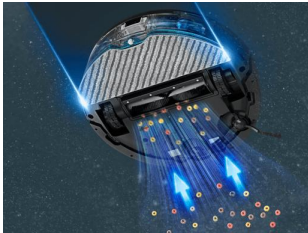

### Aspiration et lavage 2-en-1

Nettoyage tout-en-un : Aspirez et lavez avec une brosse latérale pour les coins, une électrobrosse pour les poils d'animaux et peluches, un moteur de 8 000 Pa et le système Smart Aqua Power.