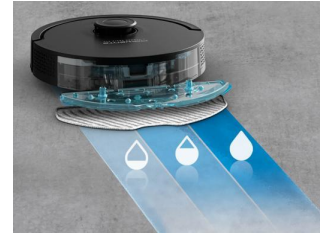

Puissance d'aspiration jusqu'à 8 000 Pa

Un moteur haute performance offrant une aspiration puissante jusqu'à 8 000 Pa, pour un nettoyage en profondeur qui élimine la poussière et les saletés en un clin d'œil.

Aspiration et lavage 2-en-1

Nettoyage tout-en-un : Aspirez et lavez avec une brosse latérale pour les coins, une électrobrosse pour les poils d'animaux et peluches, un moteur de 8 000 Pa et le système Smart Aqua Power.

Technologie anti-emmêlement

Le peigne anti-emmêlement intégré dans le robot empêche les cheveux et poils d'animaux de bloquer la brosse.

Planification du nettoyage, etc. sur l'application

Personnalisez votre expérience de nettoyage avec des routines sur mesure, une gestion à distance grâce au Wi-Fi via votre smartphone et bien plus.

Navigation intelligente

Technologie avancée pour nettoyer partout : Navigation intelligente avec technologie de détection laser à 360 ° pour un nettoyage précis, une couverture totale et une cartographie permanente.

Lavage précis

Lavage précis facilité grâce au système Smart Aqua Power, avec un réservoir électronique qui contrôle le volume d'eau pendant le nettoyage et vous laisse régler le niveau d'humidité sur l'application.